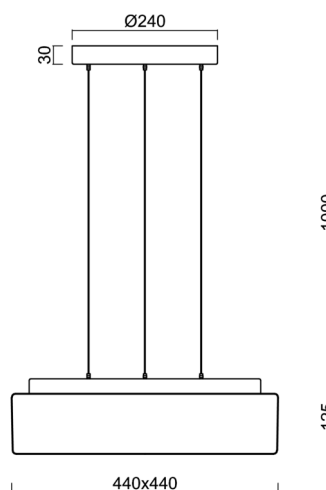

LINA LE7

Kód produktu: LIN71711

Typ: LED-1L16E700ZLE88/139/L100 B 3/4K#

Krátký popis svítidla: Bílé závěsné LED svítidlo ON/OFF a skleněné stínidlo TRIPLEX OPAL.

Technické

Typy svítidel	Klasické on/off
Typ montáže	závěsné - lanko SELV (bezkabelové)
Materiál základny	ocel
Materiál stínidla	třívrstvé sklo TRIPLEX OPÁL
Barva základny	bílá Ral9003
Barva stínidla	bílá
Držení stínidla	sklapovací systém
Umístění montáže	strop
Šířka	440 mm
Délka	440 mm
Výška	125 mm
Délka závěsu	1000 mm
Montážní otvor	3xØ5mm
Kabelový vstup	2xØ16mm
Energetická třída	D
Rázová pevnost	IK01
Provozní teplota	od -20°C do +30°C

Elektrické

Příkon	34 W
Stupeň krytí	IP40
Objímka	LED modul
Svorkovnice	zacvakávací
Počet svítidel na jistič B10A	11 ks
Počet svítidel na jistič B16A	17 ks
Počet svítidel na jistič C10A	18 ks
Počet svítidel na jistič C16A	28 ks

Světelné

Světelný tok svítidla	3330/3480 lm
Světelný tok zdroje	5050/5270 lm
Měrný výkon	97 lm/W
Teplota	3000/4000 K
Životnost LED L80/B10	100000 hod
CRI	Ra80
MacAdam	3
Fotobiologická bezpečnost svítidla dle EN 62471 (Blue light hazard)	Risk group 0

Eulum data pro výpočtové programy jsou k dispozici na www.osmont.cz.