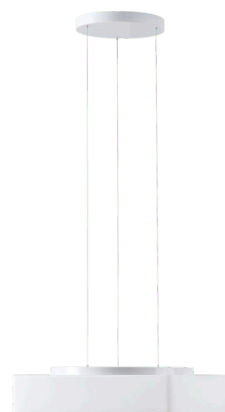

LINA LE7

Kód produktu: LIN71711

Typ: LED-1L16E700ZLE88/139/L100 B 3/4K#

Krátký popis svítidla: Bílé závěsné LED svítidlo ON/OFF a skleněné stínidlo TRIPLEX OPAL.

Technické

Typy svítidel	Klasické on/off
Typ montáže	závěsné - lanko SELV (bezkabelové)
Materiál základny	ocel
Materiál stínidla	třívrstvé sklo TRIPLEX OPÁL
Barva základny	bílá Ral9003
Barva stínidla	bílá
Držení stínidla	sklapovací systém
Umístění montáže	strop
Šířka	440 mm
Délka	440 mm
Výška	125 mm
Délka závěsu	1000 mm
Montážní otvor	3xØ5mm
Kabelový vstup	2xØ16mm
Energetická třída	D
Rázová pevnost	IK01
Provozní teplota	od -20°C do +30°C

Elektrické

Příkon	34 W
Stupeň krytí	IP40
Objímka	LED modul
Svorkovnice	zacvakávací
Počet svítidel na jistič B10A	11 ks
Počet svítidel na jistič B16A	17 ks
Počet svítidel na jistič C10A	18 ks
Počet svítidel na jistič C16A	28 ks

Světelné

Světelný tok svítidla	3330/3480 lm
Světelný tok zdroje	5050/5270 lm
Měrný výkon	97 lm/W
Teplota	3000/4000 K
Životnost LED L80/B10	100000 hod
CRI	Ra80
MacAdam	3
Fotobiologická bezpečnost svítidla dle EN 62471 (Blue light hazard)	Risk group 0

Eulum data pro výpočtové programy jsou k dispozici na www.osmont.cz.