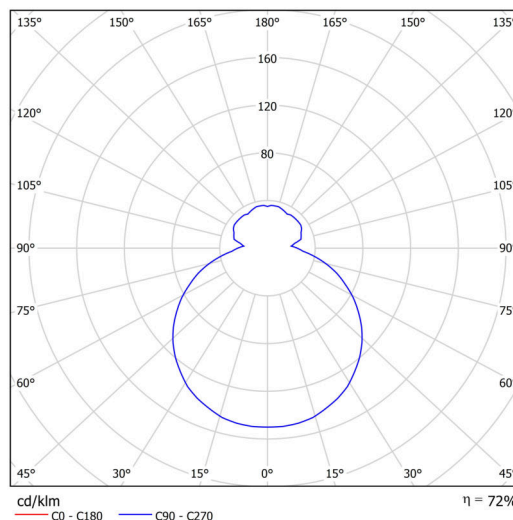

LINA LE7

Kód produktu: LIN71711

Typ: LED-1L16E700ZLE88/139/L100 B 3/4K#

Krátký popis svítidla: Bílé závěsné LED svítidlo ON/OFF a skleněné stínidlo TRIPLEX OPAL.

Technické

Typy svítidel	Klasické on/off
Typ montáže	závěsné - lanko SELV (bezkabelové)
Materiál základny	ocel
Materiál stínidla	třívrstvé sklo TRIPLEX OPÁL
Barva základny	bílá Ral9003
Barva stínidla	bílá
Držení stínidla	sklapovací systém
Umístění montáže	strop
Šířka	440 mm
Délka	440 mm
Výška	125 mm
Délka závěsu	1000 mm
Montážní otvor	3xØ5mm
Kabelový vstup	2xØ16mm
Energetická třída	D
Rázová pevnost	IK01
Provozní teplota	od -20°C do +30°C

Elektrické

Příkon	34 W
Stupeň krytí	IP40
Objímka	LED modul
Svorkovnice	zacvakávací
Počet svítidel na jistič B10A	11 ks
Počet svítidel na jistič B16A	17 ks
Počet svítidel na jistič C10A	18 ks
Počet svítidel na jistič C16A	28 ks

Světelné

Světelný tok svítidla	3330/3480 lm
Světelný tok zdroje	5050/5270 lm
Měrný výkon	97 lm/W
Teplota	3000/4000 K
Životnost LED L80/B10	100000 hod
CRI	Ra80
MacAdam	3
Fotobiologická bezpečnost svítidla dle EN 62471 (Blue light hazard)	Risk group 0

Eulum data pro výpočtové programy jsou k dispozici na www.osmont.cz.