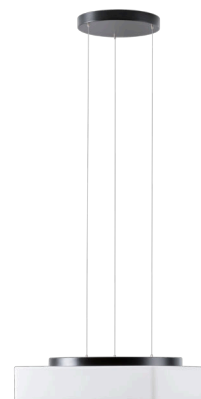

LINA LE7

Kód produktu: LIN71406

Typ: LED-1L16E700ZLE88/139/L100 C DALI 3/4K#

Krátký popis svítidla: Černé závěsné přepínatelné LED svítidlo DALI a skleněné stínidlo TRIPLEX OPAL

Technické

Typy svítidel	Stmívatelné
Typ montáže	závěsné - lanko SELV (bezkabelové)
Materiál základny	ocel
Materiál stínidla	třivrstvé sklo TRIPLEX OPÁL
Barva základny	černá Ral9005
Barva stínidla	bílá
Držení stínidla	sklapovací systém
Umístění montáže	strop
Šířka	440 mm
Délka	440 mm
Výška	125 mm
Délka závěsu	1000 mm
Montážní otvor	3xØ5mm
Kabelový vstup	2xØ16mm
Energetická třída	D
Rázová pevnost	IK01
Provozní teplota	od -20°C do +30°C

Elektrické

Příkon	34 W
Stupeň krytí	IP40
Objímka	LED modul
Svorkovnice	zacvakávací
Počet svítidel na jistič B10A	31 ks
Počet svítidel na jistič B16A	50 ks
Počet svítidel na jistič C10A	52 ks
Počet svítidel na jistič C16A	85 ks

Světelné

Světelný tok svítidla	3330/3480 lm
Světelný tok zdroje	5050/5270 lm
Měrný výkon	97 lm/W
Teplota	3000/4000 K
Životnost LED L80/B10	100000 hod
CRI	Ra80
MacAdam	3
Fotobiologická bezpečnost svítidla dle EN 62471 (Blue light hazard)	Risk group 0

Eulum data pro výpočtové programy jsou k dispozici na www.osmont.cz.