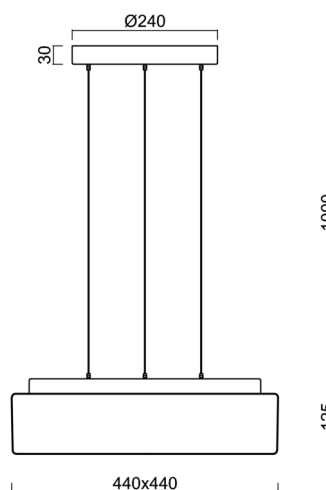

LINA LE7

Kód produktu: LIN71406

Typ: LED-1L16E700ZLE88/139/L100 C DALI 3/4K#

Krátký popis svítidla: Černé závěsné přepínatelné LED svítidlo DALI a skleněné stínidlo TRIPLEX OPAL

Technické

Typy svítidel	Stmívatelné
Typ montáže	závěsné - lanko SELV (bezkabelové)
Materiál základny	ocel
Materiál stínidla	třivrstvé sklo TRIPLEX OPÁL
Barva základny	černá Ral9005
Barva stínidla	bílá
Držení stínidla	sklapovací systém
Umístění montáže	strop
Šířka	440 mm
Délka	440 mm
Výška	125 mm
Délka závěsu	1000 mm
Montážní otvor	3xØ5mm
Kabelový vstup	2xØ16mm
Energetická třída	D
Rázová pevnost	IK01
Provozní teplota	od -20°C do +30°C

Elektrické

Příkon	34 W
Stupeň krytí	IP40
Objímka	LED modul
Svorkovnice	zacvakávací
Počet svítidel na jistič B10A	31 ks
Počet svítidel na jistič B16A	50 ks
Počet svítidel na jistič C10A	52 ks
Počet svítidel na jistič C16A	85 ks

Světelné

Světelný tok svítidla	3330/3480 lm
Světelný tok zdroje	5050/5270 lm
Měrný výkon	97 lm/W
Teplota	3000/4000 K
Životnost LED L80/B10	100000 hod
CRI	Ra80
MacAdam	3
Fotobiologická bezpečnost svítidla dle EN 62471 (Blue light hazard)	Risk group 0

Eulum data pro výpočtové programy jsou k dispozici na www.osmont.cz.