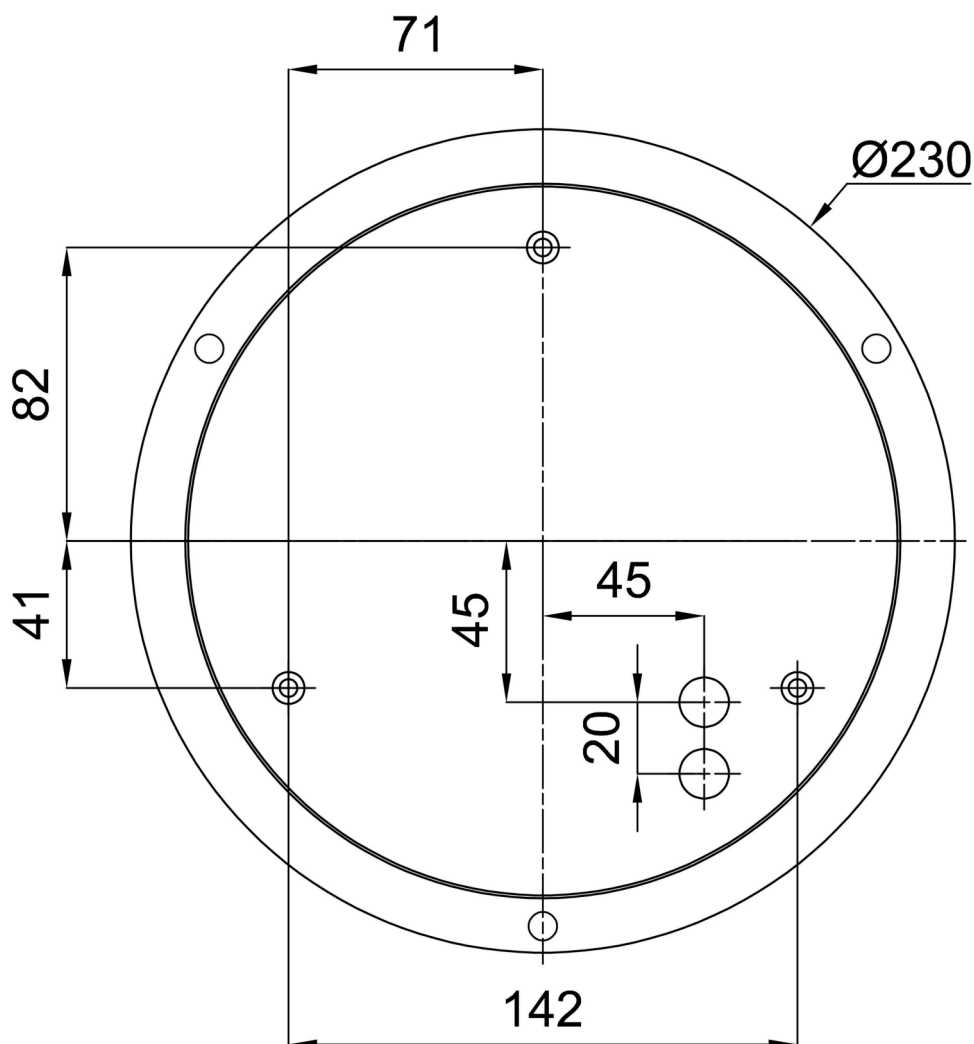

*U akumulátorů je poskytována záruka v délce 12 měsíců od data prodeje.

Montážní rozměry:

Doplňkový sortiment:

Stínidlo

Kód produktu	Název	Barva	Popis	Obrázek	Rozkres
20071	139	bílá			