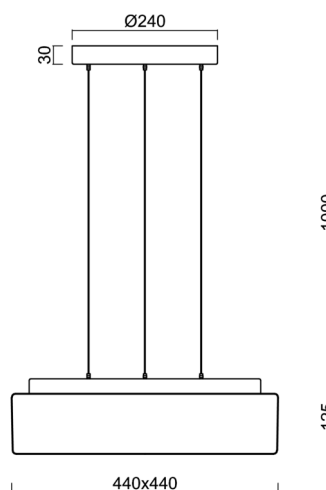

LINA LE7

Kód produktu: LIN71403

Typ: LED-1L16E500ZLE88/139/L100 C 3/4K#

Krátký popis svítidla: Černé závěsné přepínatelné LED svítidlo ON/OFF a skleněné stínidlo TRIPLEX OPAL

Technické

Typy svítidel	Klasické on/off
Typ montáže	závěsné - lanko SELV (bezkabelové)
Materiál základny	ocel
Materiál stínidla	třívrstvé sklo TRIPLEX OPÁL
Barva základny	černá Ral9005
Barva stínidla	bílá
Držení stínidla	sklapovací systém
Umístění montáže	strop
Šířka	440 mm
Délka	440 mm
Výška	125 mm
Délka závěsu	1000 mm
Montážní otvor	3xØ5mm
Kabelový vstup	2xØ16mm
Energetická třída	D
Rázová pevnost	IK01
Provozní teplota	od -20°C do +30°C

Elektrické

Příkon	24 W
Stupeň krytí	IP40
Objímka	LED modul
Svorkovnice	zacvakávací
Počet svítidel na jistič B10A	31 ks
Počet svítidel na jistič B16A	50 ks
Počet svítidel na jistič C10A	52 ks
Počet svítidel na jistič C16A	85 ks

Světelné

Světelný tok svítidla	2480/2580 lm
Světelný tok zdroje	3750/3910 lm
Měrný výkon	103 lm/W
Teplota	3000/4000 K
Životnost LED L80/B10	100000 hod
CRI	Ra80
MacAdam	3
Fotobiologická bezpečnost svítidla dle EN 62471 (Blue light hazard)	Risk group 0

Eulum data pro výpočtové programy jsou k dispozici na www.osmont.cz.