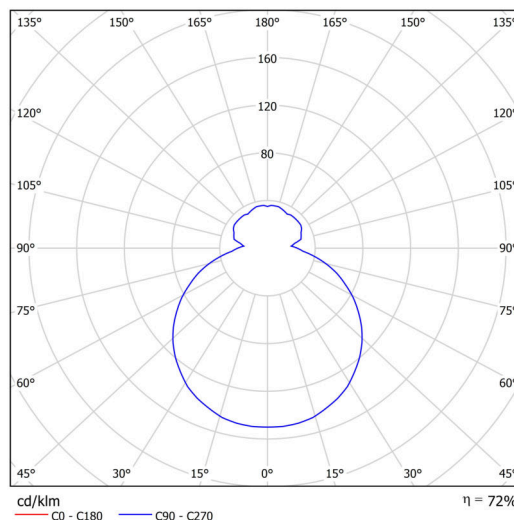

LINA LE7

Kód produktu: LIN71403

Typ: LED-1L16E500ZLE88/139/L100 C 3/4K#

Krátký popis svítidla: Černé závěsné přepínatelné LED svítidlo ON/OFF a skleněné stínidlo TRIPLEX OPAL

Technické

Typy svítidel	Klasické on/off
Typ montáže	závěsné - lanko SELV (bezkabelové)
Materiál základny	ocel
Materiál stínidla	třívrstvé sklo TRIPLEX OPÁL
Barva základny	černá Ral9005
Barva stínidla	bílá
Držení stínidla	sklapovací systém
Umístění montáže	strop
Šířka	440 mm
Délka	440 mm
Výška	125 mm
Délka závěsu	1000 mm
Montážní otvor	3xØ5mm
Kabelový vstup	2xØ16mm
Energetická třída	D
Rázová pevnost	IK01
Provozní teplota	od -20°C do +30°C

Elektrické

Příkon	24 W
Stupeň krytí	IP40
Objímka	LED modul
Svorkovnice	zacvakávací
Počet svítidel na jistič B10A	31 ks
Počet svítidel na jistič B16A	50 ks
Počet svítidel na jistič C10A	52 ks
Počet svítidel na jistič C16A	85 ks

Světelné

Světelný tok svítidla	2480/2580 lm
Světelný tok zdroje	3750/3910 lm
Měrný výkon	103 lm/W
Teplota	3000/4000 K
Životnost LED L80/B10	100000 hod
CRI	Ra80
MacAdam	3
Fotobiologická bezpečnost svítidla dle EN 62471 (Blue light hazard)	Risk group 0

Eulum data pro výpočtové programy jsou k dispozici na www.osmont.cz.