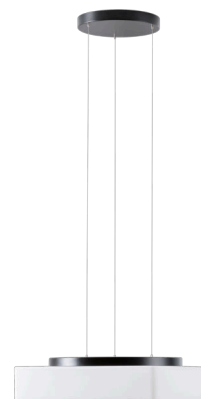

LINA LE7

Kód produktu: LIN71403

Typ: LED-1L16E500ZLE88/139/L100 C 3/4K#

Krátký popis svítidla: Černé závěsné přepínatelné LED svítidlo ON/OFF a skleněné stínidlo TRIPLEX OPAL

Technické

Typy svítidel	Klasické on/off
Typ montáže	závěsné - lanko SELV (bezkabelové)
Materiál základny	ocel
Materiál stínidla	třívrstvé sklo TRIPLEX OPÁL
Barva základny	černá Ral9005
Barva stínidla	bílá
Držení stínidla	sklapovací systém
Umístění montáže	strop
Šířka	440 mm
Délka	440 mm
Výška	125 mm
Délka závěsu	1000 mm
Montážní otvor	3xØ5mm
Kabelový vstup	2xØ16mm
Energetická třída	D
Rázová pevnost	IK01
Provozní teplota	od -20°C do +30°C

Elektrické

Příkon	24 W
Stupeň krytí	IP40
Objímka	LED modul
Svorkovnice	zacvakávací
Počet svítidel na jistič B10A	31 ks
Počet svítidel na jistič B16A	50 ks
Počet svítidel na jistič C10A	52 ks
Počet svítidel na jistič C16A	85 ks

Světelné

Světelný tok svítidla	2480/2580 lm
Světelný tok zdroje	3750/3910 lm
Měrný výkon	103 lm/W
Teplota	3000/4000 K
Životnost LED L80/B10	100000 hod
CRI	Ra80
MacAdam	3
Fotobiologická bezpečnost svítidla dle EN 62471 (Blue light hazard)	Risk group 0

Eulum data pro výpočtové programy jsou k dispozici na www.osmont.cz.