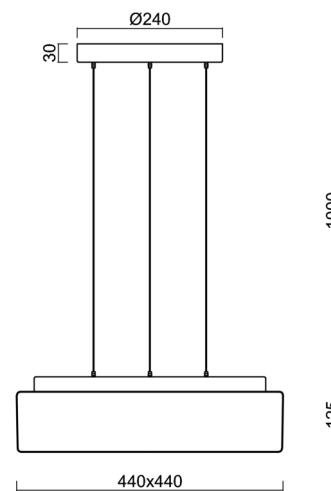

LINA LE7

Kód produktu: LIN71401

Typ: LED-1L16E700ZLE88/139/L100 S 3/4K#

Krátký popis svítidla: Stříbrné závěsné přepínatelné LED svítidlo ON/OFF a skleněné stínidlo TRIPLEX OPAL

Technické

Typy svítidel	Klasické on/off
Typ montáže	závěsné - lanko SELV (bezkabelové)
Materiál základny	ocel
Materiál stínidla	třívrstvé sklo TRIPLEX OPÁL
Barva základny	stříbrná Ral9006
Barva stínidla	bílá
Držení stínidla	sklapovací systém
Umístění montáže	strop
Šířka	440 mm
Délka	440 mm
Výška	125 mm
Délka závěsu	1000 mm
Montážní otvor	3xØ5mm
Kabelový vstup	2xØ16mm
Energetická třída	D
Rázová pevnost	IK01
Provozní teplota	od -20°C do +30°C

Elektrické

Příkon	34 W
Stupeň krytí	IP40
Objímka	LED modul
Svorkovnice	zacvakávací
Počet svítidel na jistič B10A	11 ks
Počet svítidel na jistič B16A	17 ks
Počet svítidel na jistič C10A	18 ks
Počet svítidel na jistič C16A	28 ks

Světelné

Světelný tok svítidla	3330/3480 lm
Světelný tok zdroje	5050/5270 lm
Měrný výkon	97 lm/W
Teplota	3000/4000 K
Životnost LED L80/B10	100000 hod
CRI	Ra80
MacAdam	3
Fotobiologická bezpečnost svítidla dle EN 62471 (Blue light hazard)	Risk group 0

Eulum data pro výpočtové programy jsou k dispozici na www.osmont.cz.