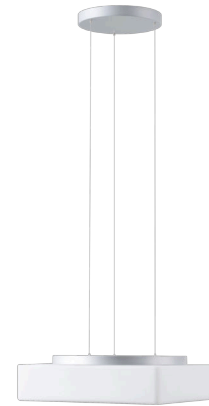

LINA LE7

Kód produktu: LIN71401

Typ: LED-1L16E700ZLE88/139/L100 S 3/4K#

Krátký popis svítidla: Stříbrné závěsné přepínatelné LED svítidlo ON/OFF a skleněné stínidlo TRIPLEX OPAL

Technické

Typy svítidel	Klasické on/off
Typ montáže	závěsné - lanko SELV (bezkabelové)
Materiál základny	ocel
Materiál stínidla	třívrstvé sklo TRIPLEX OPÁL
Barva základny	stříbrná Ral9006
Barva stínidla	bílá
Držení stínidla	sklapovací systém
Umístění montáže	strop
Šířka	440 mm
Délka	440 mm
Výška	125 mm
Délka závěsu	1000 mm
Montážní otvor	3xØ5mm
Kabelový vstup	2xØ16mm
Energetická třída	D
Rázová pevnost	IK01
Provozní teplota	od -20°C do +30°C

Elektrické

Příkon	34 W
Stupeň krytí	IP40
Objímka	LED modul
Svorkovnice	zacvakávací
Počet svítidel na jistič B10A	11 ks
Počet svítidel na jistič B16A	17 ks
Počet svítidel na jistič C10A	18 ks
Počet svítidel na jistič C16A	28 ks

Světelné

Světelný tok svítidla	3330/3480 lm
Světelný tok zdroje	5050/5270 lm
Měrný výkon	97 lm/W
Teplota	3000/4000 K
Životnost LED L80/B10	100000 hod
CRI	Ra80
MacAdam	3
Fotobiologická bezpečnost svítidla dle EN 62471 (Blue light hazard)	Risk group 0

Eulum data pro výpočtové programy jsou k dispozici na www.osmont.cz.