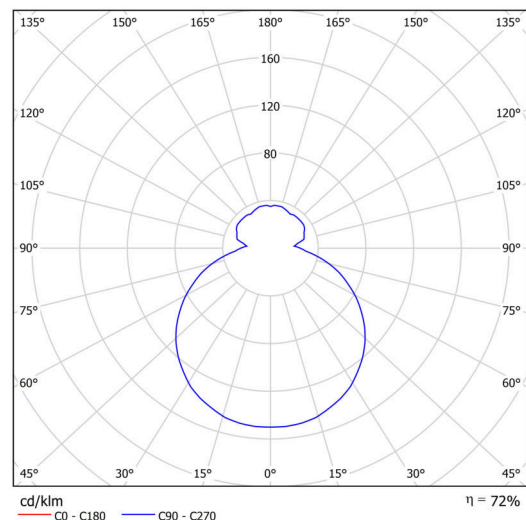

LINA LE7

Kód produktu: LIN71401

Typ: LED-1L16E700ZLE88/139/L100 S 3/4K#

Krátký popis svítidla: Stříbrné závěsné přepínatelné LED svítidlo ON/OFF a skleněné stínidlo TRIPLEX OPAL

Technické

Typy svítidel	Klasické on/off
Typ montáže	závěsné - lanko SELV (bezkabelové)
Materiál základny	ocel
Materiál stínidla	třívrstvé sklo TRIPLEX OPÁL
Barva základny	stříbrná Ral9006
Barva stínidla	bílá
Držení stínidla	sklapovací systém
Umístění montáže	strop
Šířka	440 mm
Délka	440 mm
Výška	125 mm
Délka závěsu	1000 mm
Montážní otvor	3xØ5mm
Kabelový vstup	2xØ16mm
Energetická třída	D
Rázová pevnost	IK01
Provozní teplota	od -20°C do +30°C

Elektrické

Příkon	34 W
Stupeň krytí	IP40
Objímka	LED modul
Svorkovnice	zacvakávací
Počet svítidel na jistič B10A	11 ks
Počet svítidel na jistič B16A	17 ks
Počet svítidel na jistič C10A	18 ks
Počet svítidel na jistič C16A	28 ks

Světelné

Světelný tok svítidla	3330/3480 lm
Světelný tok zdroje	5050/5270 lm
Měrný výkon	97 lm/W
Teplota	3000/4000 K
Životnost LED L80/B10	100000 hod
CRI	Ra80
MacAdam	3
Fotobiologická bezpečnost svítidla dle EN 62471 (Blue light hazard)	Risk group 0

Eulum data pro výpočtové programy jsou k dispozici na www.osmont.cz.