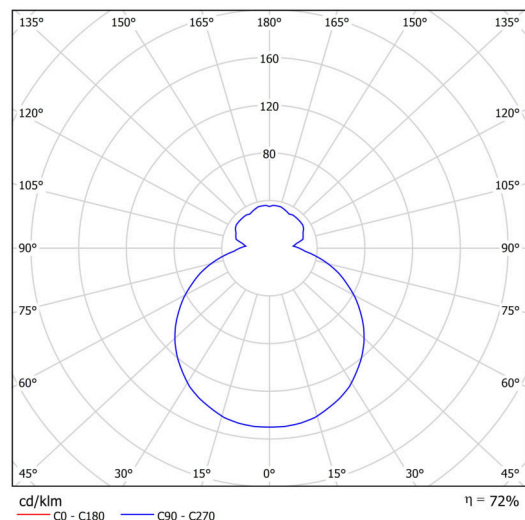

LINA LE7

Kód produktu: LIN67964

Typ: LED-1L16E700ZLE88/139/L100 C DALI 4K#

Krátký popis svítidla: Černé závěsné LED svítidlo DALI a skleněné stínidlo TRIPLEX OPAL

Technické

Typy svítidel	Stmívatelné
Typ montáže	závěsné - lanko SELV (bezkabelové)
Materiál základny	ocel
Materiál stínidla	třívrstvé sklo TRIPLEX OPÁL
Barva základny	černá Ral9005
Barva stínidla	bílá
Držení stínidla	sklapovací systém
Umístění montáže	strop
Šířka	440 mm
Délka	440 mm
Výška	125 mm
Délka závěsu	1000 mm
Montážní otvor	3xØ5mm
Kabelový vstup	2xØ16mm
Energetická třída	D
Rázová pevnost	IK01
Provozní teplota	od -20°C do +30°C

Elektrické

Příkon	34 W
Stupeň krytí	IP40
Objímka	LED modul
Svorkovnice	zacvakávací
Počet svítidel na jistič B10A	31 ks
Počet svítidel na jistič B16A	50 ks
Počet svítidel na jistič C10A	52 ks
Počet svítidel na jistič C16A	85 ks

Světelné

Světelný tok svítidla	3480 lm
Světelný tok zdroje	5270 lm
Měrný výkon	102 lm/W
Teplota	4000 K
Životnost LED L80/B10	100000 hod
CRI	Ra80
MacAdam	3
Fotobiologická bezpečnost svítidla dle EN 62471 (Blue light hazard)	Risk group 0

Eulum data pro výpočtové programy jsou k dispozici na www.osmont.cz.