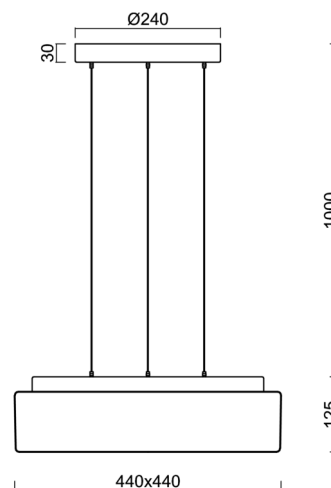

LINA LE7

Kód produktu: LIN67964

Typ: LED-1L16E700ZLE88/139/L100 C DALI 4K#

Krátký popis svítidla: Černé závěsné LED svítidlo DALI a skleněné stínidlo TRIPLEX OPAL

Technické

Typy svítidel	Stmívatelné
Typ montáže	závěsné - lanko SELV (bezkabelové)
Materiál základny	ocel
Materiál stínidla	třívrstvé sklo TRIPLEX OPÁL
Barva základny	černá Ral9005
Barva stínidla	bílá
Držení stínidla	sklapovací systém
Umístění montáže	strop
Šířka	440 mm
Délka	440 mm
Výška	125 mm
Délka závěsu	1000 mm
Montážní otvor	3xØ5mm
Kabelový vstup	2xØ16mm
Energetická třída	D
Rázová pevnost	IK01
Provozní teplota	od -20°C do +30°C

Elektrické

Příkon	34 W
Stupeň krytí	IP40
Objímka	LED modul
Svorkovnice	zacvakávací
Počet svítidel na jistič B10A	31 ks
Počet svítidel na jistič B16A	50 ks
Počet svítidel na jistič C10A	52 ks
Počet svítidel na jistič C16A	85 ks

Světelné

Světelný tok svítidla	3480 lm
Světelný tok zdroje	5270 lm
Měrný výkon	102 lm/W
Teplota	4000 K
Životnost LED L80/B10	100000 hod
CRI	Ra80
MacAdam	3
Fotobiologická bezpečnost svítidla dle EN 62471 (Blue light hazard)	Risk group 0

Eulum data pro výpočtové programy jsou k dispozici na www.osmont.cz.