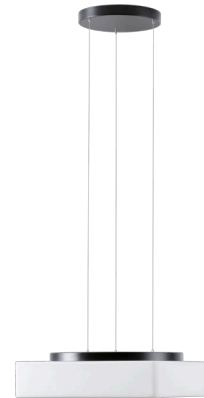

LINA LE7

Kód produktu: LIN67964

Typ: LED-1L16E700ZLE88/139/L100 C DALI 4K#

Krátký popis svítidla: Černé závěsné LED svítidlo DALI a skleněné stínidlo TRIPLEX OPAL

Technické

Typy svítidel	Stmívatelné
Typ montáže	závěsné - lanko SELV (bezkabelové)
Materiál základny	ocel
Materiál stínidla	třívrstvé sklo TRIPLEX OPÁL
Barva základny	černá Ral9005
Barva stínidla	bílá
Držení stínidla	sklapovací systém
Umístění montáže	strop
Šířka	440 mm
Délka	440 mm
Výška	125 mm
Délka závěsu	1000 mm
Montážní otvor	3xØ5mm
Kabelový vstup	2xØ16mm
Energetická třída	D
Rázová pevnost	IK01
Provozní teplota	od -20°C do +30°C

Elektrické

Příkon	34 W
Stupeň krytí	IP40
Objímka	LED modul
Svorkovnice	zacvakávací
Počet svítidel na jistič B10A	31 ks
Počet svítidel na jistič B16A	50 ks
Počet svítidel na jistič C10A	52 ks
Počet svítidel na jistič C16A	85 ks

Světelné

Světelný tok svítidla	3480 lm
Světelný tok zdroje	5270 lm
Měrný výkon	102 lm/W
Teplota	4000 K
Životnost LED L80/B10	100000 hod
CRI	Ra80
MacAdam	3
Fotobiologická bezpečnost svítidla dle EN 62471 (Blue light hazard)	Risk group 0

Eulum data pro výpočtové programy jsou k dispozici na www.osmont.cz.