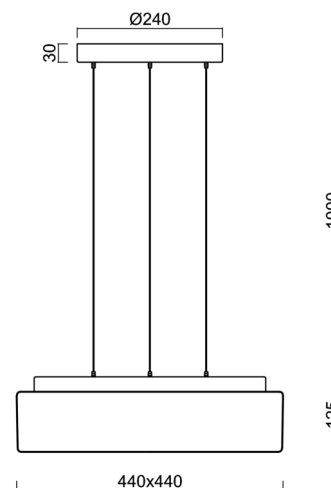

LINA LE7

Kód produktu: LIN67963

Typ: LED-1L16E700ZLE88/139/L100 C 4K#

Krátký popis svítidla: Černé závěsné LED svítidlo ON/OFF a skleněné stínidlo TRIPLEX OPAL

Technické

Typy svítidel	Klasické on/off
Typ montáže	závěsné - lanko SELV (bezkabelové)
Materiál základny	ocel
Materiál stínidla	třívrstvé sklo TRIPLEX OPÁL
Barva základny	černá Ral9005
Barva stínidla	bílá
Držení stínidla	sklapovací systém
Umístění montáže	strop
Šířka	440 mm
Délka	440 mm
Výška	125 mm
Délka závěsu	1000 mm
Montážní otvor	3xØ5mm
Kabelový vstup	2xØ16mm
Energetická třída	D
Rázová pevnost	IK01
Provozní teplota	od -20°C do +30°C

Elektrické

Příkon	34 W
Stupeň krytí	IP40
Objímka	LED modul
Svorkovnice	zacvakávací
Počet svítidel na jistič B10A	11 ks
Počet svítidel na jistič B16A	17 ks
Počet svítidel na jistič C10A	18 ks
Počet svítidel na jistič C16A	28 ks

Světelné

Světelný tok svítidla	3480 lm
Světelný tok zdroje	5270 lm
Měrný výkon	102 lm/W
Teplota	4000 K
Životnost LED L80/B10	100000 hod
CRI	Ra80
MacAdam	3
Fotobiologická bezpečnost svítidla dle EN 62471 (Blue light hazard)	Risk group 0

Eulum data pro výpočtové programy jsou k dispozici na www.osmont.cz.