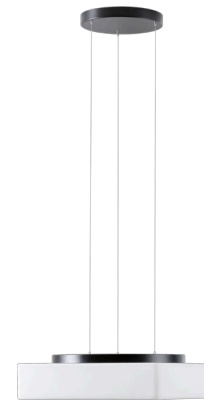

LINA LE7

Kód produktu: LIN67963

Typ: LED-1L16E700ZLE88/139/L100 C 4K#

Krátký popis svítidla: Černé závěsné LED svítidlo ON/OFF a skleněné stínidlo TRIPLEX OPAL

Technické

Typy svítidel	Klasické on/off
Typ montáže	závěsné - lanko SELV (bezkabelové)
Materiál základny	ocel
Materiál stínidla	třívrstvé sklo TRIPLEX OPÁL
Barva základny	černá Ral9005
Barva stínidla	bílá
Držení stínidla	sklapovací systém
Umístění montáže	strop
Šířka	440 mm
Délka	440 mm
Výška	125 mm
Délka závěsu	1000 mm
Montážní otvor	3xØ5mm
Kabelový vstup	2xØ16mm
Energetická třída	D
Rázová pevnost	IK01
Provozní teplota	od -20°C do +30°C

Elektrické

Příkon	34 W
Stupeň krytí	IP40
Objímka	LED modul
Svorkovnice	zacvakávací
Počet svítidel na jistič B10A	11 ks
Počet svítidel na jistič B16A	17 ks
Počet svítidel na jistič C10A	18 ks
Počet svítidel na jistič C16A	28 ks

Světelné

Světelný tok svítidla	3480 lm
Světelný tok zdroje	5270 lm
Měrný výkon	102 lm/W
Teplota	4000 K
Životnost LED L80/B10	100000 hod
CRI	Ra80
MacAdam	3
Fotobiologická bezpečnost svítidla dle EN 62471 (Blue light hazard)	Risk group 0

Eulum data pro výpočtové programy jsou k dispozici na www.osmont.cz.