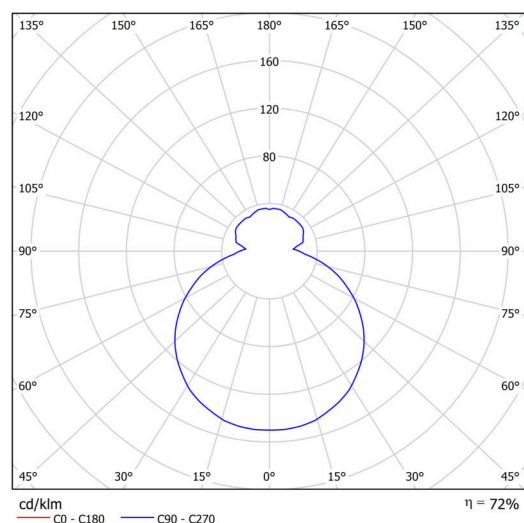

LINA LE7

Kód produktu: LIN67963

Typ: LED-1L16E700ZLE88/139/L100 C 4K#

Krátký popis svítidla: Černé závěsné LED svítidlo ON/OFF a skleněné stínidlo TRIPLEX OPAL

Technické

Typy svítidel	Klasické on/off
Typ montáže	závěsné - lanko SELV (bezkabelové)
Materiál základny	ocel
Materiál stínidla	třívrstvé sklo TRIPLEX OPÁL
Barva základny	černá Ral9005
Barva stínidla	bílá
Držení stínidla	sklapovací systém
Umístění montáže	strop
Šířka	440 mm
Délka	440 mm
Výška	125 mm
Délka závěsu	1000 mm
Montážní otvor	3xØ5mm
Kabelový vstup	2xØ16mm
Energetická třída	D
Rázová pevnost	IK01
Provozní teplota	od -20°C do +30°C

Elektrické

Příkon	34 W
Stupeň krytí	IP40
Objímka	LED modul
Svorkovnice	zacvakávací
Počet svítidel na jistič B10A	11 ks
Počet svítidel na jistič B16A	17 ks
Počet svítidel na jistič C10A	18 ks
Počet svítidel na jistič C16A	28 ks

Světelné

Světelný tok svítidla	3480 lm
Světelný tok zdroje	5270 lm
Měrný výkon	102 lm/W
Teplota	4000 K
Životnost LED L80/B10	100000 hod
CRI	Ra80
MacAdam	3
Fotobiologická bezpečnost svítidla dle EN 62471 (Blue light hazard)	Risk group 0

Eulum data pro výpočtové programy jsou k dispozici na www.osmont.cz.