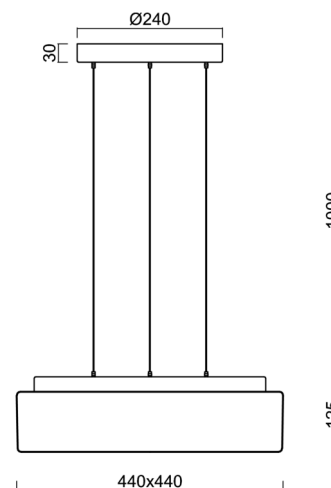

LINA LE7

Kód produktu: LIN67960

Typ: LED-1L16E700ZLE88/139/L100 S DALI 4K#

Krátký popis svítidla: Stříbrné závěsné LED svítidlo DALI a skleněné stínidlo TRIPLEX OPAL

Technické

Typy svítidel	Stmívatelné
Typ montáže	závěsné - lanko SELV (bezkabelové)
Materiál základny	ocel
Materiál stínidla	třívrstvé sklo TRIPLEX OPÁL
Barva základny	stříbrná Ral9006
Barva stínidla	bílá
Držení stínidla	sklapovací systém
Umístění montáže	strop
Šířka	440 mm
Délka	440 mm
Výška	125 mm
Délka závěsu	1000 mm
Montážní otvor	3xØ5mm
Kabelový vstup	2xØ16mm
Energetická třída	D
Rázová pevnost	IK01
Provozní teplota	od -20°C do +30°C

Elektrické

Příkon	34 W
Stupeň krytí	IP40
Objímka	LED modul
Svorkovnice	zacvakávací
Počet svítidel na jistič B10A	31 ks
Počet svítidel na jistič B16A	50 ks
Počet svítidel na jistič C10A	52 ks
Počet svítidel na jistič C16A	85 ks

Světelné

Světelný tok svítidla	3480 lm
Světelný tok zdroje	5270 lm
Měrný výkon	102 lm/W
Teplota	4000 K
Životnost LED L80/B10	100000 hod
CRI	Ra80
MacAdam	3
Fotobiologická bezpečnost svítidla dle EN 62471 (Blue light hazard)	Risk group 0

Eulum data pro výpočtové programy jsou k dispozici na www.osmont.cz.