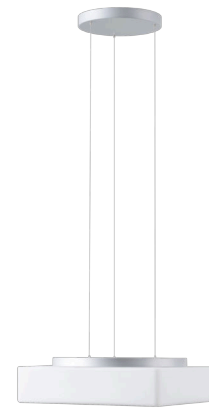

LINA LE7

Kód produktu: LIN67960

Typ: LED-1L16E700ZLE88/139/L100 S DALI 4K#

Krátký popis svítidla: Stříbrné závěsné LED svítidlo DALI a skleněné stínidlo TRIPLEX OPAL

Technické

Typy svítidel	Stmívatelné
Typ montáže	závěsné - lanko SELV (bezkabelové)
Materiál základny	ocel
Materiál stínidla	třívrstvé sklo TRIPLEX OPÁL
Barva základny	stříbrná Ral9006
Barva stínidla	bílá
Držení stínidla	sklapovací systém
Umístění montáže	strop
Šířka	440 mm
Délka	440 mm
Výška	125 mm
Délka závěsu	1000 mm
Montážní otvor	3xØ5mm
Kabelový vstup	2xØ16mm
Energetická třída	D
Rázová pevnost	IK01
Provozní teplota	od -20°C do +30°C

Elektrické

Příkon	34 W
Stupeň krytí	IP40
Objímka	LED modul
Svorkovnice	zacvakávací
Počet svítidel na jistič B10A	31 ks
Počet svítidel na jistič B16A	50 ks
Počet svítidel na jistič C10A	52 ks
Počet svítidel na jistič C16A	85 ks

Světelné

Světelný tok svítidla	3480 lm
Světelný tok zdroje	5270 lm
Měrný výkon	102 lm/W
Teplota	4000 K
Životnost LED L80/B10	100000 hod
CRI	Ra80
MacAdam	3
Fotobiologická bezpečnost svítidla dle EN 62471 (Blue light hazard)	Risk group 0

Eulum data pro výpočtové programy jsou k dispozici na www.osmont.cz.