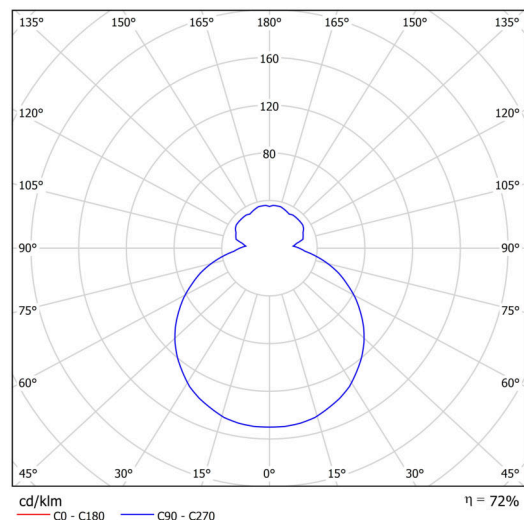

LINA LE7

Kód produktu: LIN67960

Typ: LED-1L16E700ZLE88/139/L100 S DALI 4K#

Krátký popis svítidla: Stříbrné závěsné LED svítidlo DALI a skleněné stínidlo TRIPLEX OPAL

Technické

Typy svítidel	Stmívatelné
Typ montáže	závěsné - lanko SELV (bezkabelové)
Materiál základny	ocel
Materiál stínidla	třívrstvé sklo TRIPLEX OPÁL
Barva základny	stříbrná Ral9006
Barva stínidla	bílá
Držení stínidla	sklapovací systém
Umístění montáže	strop
Šířka	440 mm
Délka	440 mm
Výška	125 mm
Délka závěsu	1000 mm
Montážní otvor	3xØ5mm
Kabelový vstup	2xØ16mm
Energetická třída	D
Rázová pevnost	IK01
Provozní teplota	od -20°C do +30°C

Elektrické

Příkon	34 W
Stupeň krytí	IP40
Objímka	LED modul
Svorkovnice	zacvakávací
Počet svítidel na jistič B10A	31 ks
Počet svítidel na jistič B16A	50 ks
Počet svítidel na jistič C10A	52 ks
Počet svítidel na jistič C16A	85 ks

Světelné

Světelný tok svítidla	3480 lm
Světelný tok zdroje	5270 lm
Měrný výkon	102 lm/W
Teplota	4000 K
Životnost LED L80/B10	100000 hod
CRI	Ra80
MacAdam	3
Fotobiologická bezpečnost svítidla dle EN 62471 (Blue light hazard)	Risk group 0

Eulum data pro výpočtové programy jsou k dispozici na www.osmont.cz.