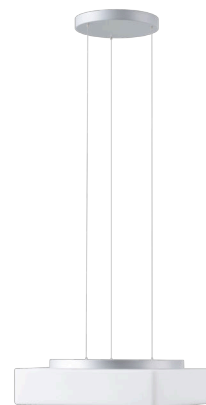

LINA LE7

Kód produktu: LIN67957

Typ: LED-1L16E500ZLE88/139/L100 S 4K#

Krátký popis svítidla: Stříbrné závěsné LED svítidlo ON/OFF a skleněné stínidlo TRIPLEX OPAL

Technické

Typy svítidel	Klasické on/off
Typ montáže	závěsné - lanko SELV (bezkabelové)
Materiál základny	ocel
Materiál stínidla	třívrstvé sklo TRIPLEX OPÁL
Barva základny	stříbrná Ral9006
Barva stínidla	bílá
Držení stínidla	sklapovací systém
Umístění montáže	strop
Šířka	440 mm
Délka	440 mm
Výška	125 mm
Délka závěsu	1000 mm
Montážní otvor	3xØ5mm
Kabelový vstup	2xØ16mm
Energetická třída	D
Rázová pevnost	IK01
Provozní teplota	od -20°C do +30°C

Elektrické

Příkon	24 W
Stupeň krytí	IP40
Objímka	LED modul
Svorkovnice	zacvakávací
Počet svítidel na jistič B10A	31 ks
Počet svítidel na jistič B16A	50 ks
Počet svítidel na jistič C10A	52 ks
Počet svítidel na jistič C16A	85 ks

Světelné

Světelný tok svítidla	2580 lm
Světelný tok zdroje	3910 lm
Měrný výkon	107 lm/W
Teplota	4000 K
Životnost LED L80/B10	100000 hod
CRI	Ra80
MacAdam	3
Fotobiologická bezpečnost svítidla dle EN 62471 (Blue light hazard)	Risk group 0

Eulum data pro výpočtové programy jsou k dispozici na www.osmont.cz.