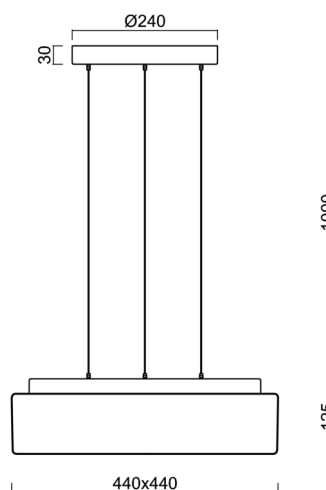

LINA LE7

Kód produktu: LIN67957

Typ: LED-1L16E500ZLE88/139/L100 S 4K#

Krátký popis svítidla: Stříbrné závěsné LED svítidlo ON/OFF a skleněné stínidlo TRIPLEX OPAL

Technické

Typy svítidel	Klasické on/off
Typ montáže	závěsné - lanko SELV (bezkabelové)
Materiál základny	ocel
Materiál stínidla	třívrstvé sklo TRIPLEX OPÁL
Barva základny	stříbrná Ral9006
Barva stínidla	bílá
Držení stínidla	sklapovací systém
Umístění montáže	strop
Šířka	440 mm
Délka	440 mm
Výška	125 mm
Délka závěsu	1000 mm
Montážní otvor	3xØ5mm
Kabelový vstup	2xØ16mm
Energetická třída	D
Rázová pevnost	IK01
Provozní teplota	od -20°C do +30°C

Elektrické

Příkon	24 W
Stupeň krytí	IP40
Objímka	LED modul
Svorkovnice	zacvakávací
Počet svítidel na jistič B10A	31 ks
Počet svítidel na jistič B16A	50 ks
Počet svítidel na jistič C10A	52 ks
Počet svítidel na jistič C16A	85 ks

Světelné

Světelný tok svítidla	2580 lm
Světelný tok zdroje	3910 lm
Měrný výkon	107 lm/W
Teplota	4000 K
Životnost LED L80/B10	100000 hod
CRI	Ra80
MacAdam	3
Fotobiologická bezpečnost svítidla dle EN 62471 (Blue light hazard)	Risk group 0

Eulum data pro výpočtové programy jsou k dispozici na www.osmont.cz.