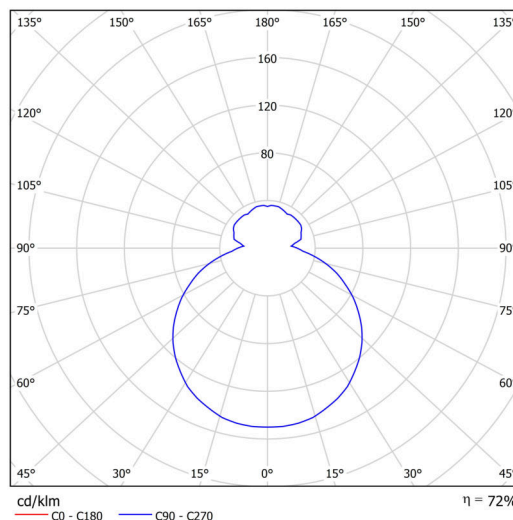

LINA LE7

Kód produktu: LIN67463

Typ: LED-1L16E700ZLE88/139/L100 C 3K#

Krátký popis svítidla: Černé závěsné LED svítidlo ON/OFF a skleněné stínidlo TRIPLEX OPAL

Technické

Typy svítidel	Klasické on/off
Typ montáže	závěsné - lanko SELV (bezkabelové)
Materiál základny	ocel
Materiál stínidla	třivrstvé sklo TRIPLEX OPÁL
Barva základny	černá Ral9005
Barva stínidla	bílá
Držení stínidla	sklapovací systém
Umístění montáže	strop
Šířka	440 mm
Délka	440 mm
Výška	125 mm
Délka závěsu	1000 mm
Montážní otvor	3xØ5mm
Kabelový vstup	2xØ16mm
Energetická třída	D
Rázová pevnost	IK01
Provozní teplota	od -20°C do +30°C

Elektrické

Příkon	34 W
Stupeň krytí	IP40
Objímka	LED modul
Svorkovnice	zacvakávací
Počet svítidel na jistič B10A	11 ks
Počet svítidel na jistič B16A	17 ks
Počet svítidel na jistič C10A	18 ks
Počet svítidel na jistič C16A	28 ks

Světelné

Světelný tok svítidla	3330 lm
Světelný tok zdroje	5050 lm
Měrný výkon	97 lm/W
Teplota	3000 K
Životnost LED L80/B10	100000 hod
CRI	Ra80
MacAdam	3
Fotobiologická bezpečnost svítidla dle EN 62471 (Blue light hazard)	Risk group 0

Eulum data pro výpočtové programy jsou k dispozici na www.osmont.cz.