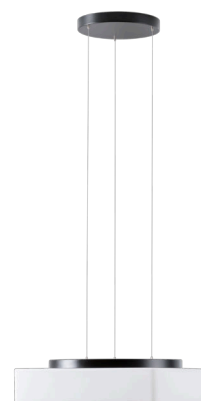

LINA LE7

Kód produktu: LIN67463

Typ: LED-1L16E700ZLE88/139/L100 C 3K#

Krátký popis svítidla: Černé závěsné LED svítidlo ON/OFF a skleněné stínidlo TRIPLEX OPAL

Technické

Typy svítidel	Klasické on/off
Typ montáže	závěsné - lanko SELV (bezkabelové)
Materiál základny	ocel
Materiál stínidla	třivrstvé sklo TRIPLEX OPÁL
Barva základny	černá Ral9005
Barva stínidla	bílá
Držení stínidla	sklapovací systém
Umístění montáže	strop
Šířka	440 mm
Délka	440 mm
Výška	125 mm
Délka závěsu	1000 mm
Montážní otvor	3xØ5mm
Kabelový vstup	2xØ16mm
Energetická třída	D
Rázová pevnost	IK01
Provozní teplota	od -20°C do +30°C

Elektrické

Příkon	34 W
Stupeň krytí	IP40
Objímka	LED modul
Svorkovnice	zacvakávací
Počet svítidel na jistič B10A	11 ks
Počet svítidel na jistič B16A	17 ks
Počet svítidel na jistič C10A	18 ks
Počet svítidel na jistič C16A	28 ks

Světelné

Světelný tok svítidla	3330 lm
Světelný tok zdroje	5050 lm
Měrný výkon	97 lm/W
Teplota	3000 K
Životnost LED L80/B10	100000 hod
CRI	Ra80
MacAdam	3
Fotobiologická bezpečnost svítidla dle EN 62471 (Blue light hazard)	Risk group 0

Eulum data pro výpočtové programy jsou k dispozici na www.osmont.cz.