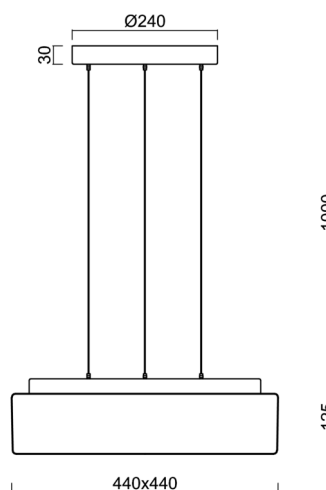

LINA LE7

Kód produktu: LIN67463

Typ: LED-1L16E700ZLE88/139/L100 C 3K#

Krátký popis svítidla: Černé závěsné LED svítidlo ON/OFF a skleněné stínidlo TRIPLEX OPAL

Technické

Typy svítidel	Klasické on/off
Typ montáže	závěsné - lanko SELV (bezkabelové)
Materiál základny	ocel
Materiál stínidla	třivrstvé sklo TRIPLEX OPÁL
Barva základny	černá Ral9005
Barva stínidla	bílá
Držení stínidla	sklapovací systém
Umístění montáže	strop
Šířka	440 mm
Délka	440 mm
Výška	125 mm
Délka závěsu	1000 mm
Montážní otvor	3xØ5mm
Kabelový vstup	2xØ16mm
Energetická třída	D
Rázová pevnost	IK01
Provozní teplota	od -20°C do +30°C

Elektrické

Příkon	34 W
Stupeň krytí	IP40
Objímka	LED modul
Svorkovnice	zacvakávací
Počet svítidel na jistič B10A	11 ks
Počet svítidel na jistič B16A	17 ks
Počet svítidel na jistič C10A	18 ks
Počet svítidel na jistič C16A	28 ks

Světelné

Světelný tok svítidla	3330 lm
Světelný tok zdroje	5050 lm
Měrný výkon	97 lm/W
Teplota	3000 K
Životnost LED L80/B10	100000 hod
CRI	Ra80
MacAdam	3
Fotobiologická bezpečnost svítidla dle EN 62471 (Blue light hazard)	Risk group 0

Eulum data pro výpočtové programy jsou k dispozici na www.osmont.cz.