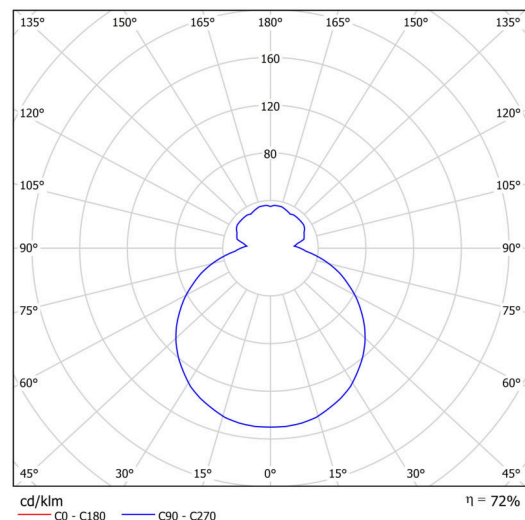

LINA LE7

Kód produktu: LIN67462

Typ: LED-1L16E500ZLE88/139/L100 C DALI 3K#

Krátký popis svítidla: Černé závěsné LED svítidlo DALI a skleněné stínidlo TRIPLEX OPAL

Technické

Typy svítidel	Stmívatelné
Typ montáže	závěsné - lanko SELV (bezkabelové)
Materiál základny	ocel
Materiál stínidla	třívrstvé sklo TRIPLEX OPÁL
Barva základny	černá Ral9005
Barva stínidla	bílá
Držení stínidla	sklapovací systém
Umístění montáže	strop
Šířka	440 mm
Délka	440 mm
Výška	125 mm
Délka závěsu	1000 mm
Montážní otvor	3xØ5mm
Kabelový vstup	2xØ16mm
Energetická třída	D
Rázová pevnost	IK01
Provozní teplota	od -20°C do +30°C

Elektrické

Příkon	24 W
Stupeň krytí	IP40
Objímka	LED modul
Svorkovnice	zacvakávací
Počet svítidel na jistič B10A	31 ks
Počet svítidel na jistič B16A	50 ks
Počet svítidel na jistič C10A	52 ks
Počet svítidel na jistič C16A	85 ks

Světelné

Světelný tok svítidla	2480 lm
Světelný tok zdroje	3750 lm
Měrný výkon	103 lm/W
Teplota	3000 K
Životnost LED L80/B10	100000 hod
CRI	Ra80
MacAdam	3
Fotobiologická bezpečnost svítidla dle EN 62471 (Blue light hazard)	Risk group 0

Eulum data pro výpočtové programy jsou k dispozici na www.osmont.cz.