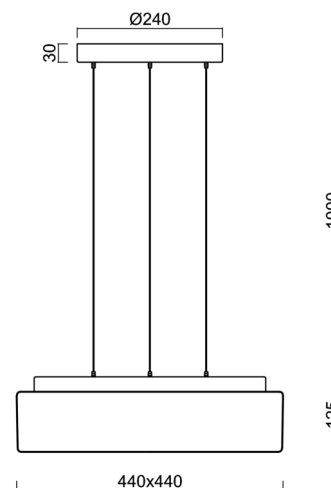

LINA LE7

Kód produktu: LIN67462

Typ: LED-1L16E500ZLE88/139/L100 C DALI 3K#

Krátký popis svítidla: Černé závěsné LED svítidlo DALI a skleněné stínidlo TRIPLEX OPAL

Technické

Typy svítidel	Stmívatelné
Typ montáže	závěsné - lanko SELV (bezkabelové)
Materiál základny	ocel
Materiál stínidla	třívrstvé sklo TRIPLEX OPÁL
Barva základny	černá Ral9005
Barva stínidla	bílá
Držení stínidla	sklapovací systém
Umístění montáže	strop
Šířka	440 mm
Délka	440 mm
Výška	125 mm
Délka závěsu	1000 mm
Montážní otvor	3xØ5mm
Kabelový vstup	2xØ16mm
Energetická třída	D
Rázová pevnost	IK01
Provozní teplota	od -20°C do +30°C

Elektrické

Příkon	24 W
Stupeň krytí	IP40
Objímka	LED modul
Svorkovnice	zacvakávací
Počet svítidel na jistič B10A	31 ks
Počet svítidel na jistič B16A	50 ks
Počet svítidel na jistič C10A	52 ks
Počet svítidel na jistič C16A	85 ks

Světelné

Světelný tok svítidla	2480 lm
Světelný tok zdroje	3750 lm
Měrný výkon	103 lm/W
Teplota	3000 K
Životnost LED L80/B10	100000 hod
CRI	Ra80
MacAdam	3
Fotobiologická bezpečnost svítidla dle EN 62471 (Blue light hazard)	Risk group 0

Eulum data pro výpočtové programy jsou k dispozici na www.osmont.cz.