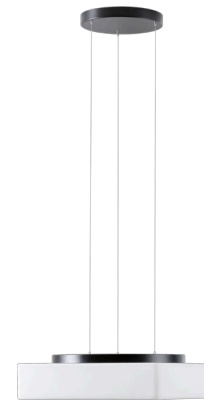

LINA LE7

Kód produktu: LIN67462

Typ: LED-1L16E500ZLE88/139/L100 C DALI 3K#

Krátký popis svítidla: Černé závěsné LED svítidlo DALI a skleněné stínidlo TRIPLEX OPAL

Technické

Typy svítidel	Stmívatelné
Typ montáže	závěsné - lanko SELV (bezkabelové)
Materiál základny	ocel
Materiál stínidla	třívrstvé sklo TRIPLEX OPÁL
Barva základny	černá Ral9005
Barva stínidla	bílá
Držení stínidla	sklapovací systém
Umístění montáže	strop
Šířka	440 mm
Délka	440 mm
Výška	125 mm
Délka závěsu	1000 mm
Montážní otvor	3xØ5mm
Kabelový vstup	2xØ16mm
Energetická třída	D
Rázová pevnost	IK01
Provozní teplota	od -20°C do +30°C

Elektrické

Příkon	24 W
Stupeň krytí	IP40
Objímka	LED modul
Svorkovnice	zacvakávací
Počet svítidel na jistič B10A	31 ks
Počet svítidel na jistič B16A	50 ks
Počet svítidel na jistič C10A	52 ks
Počet svítidel na jistič C16A	85 ks

Světelné

Světelný tok svítidla	2480 lm
Světelný tok zdroje	3750 lm
Měrný výkon	103 lm/W
Teplota	3000 K
Životnost LED L80/B10	100000 hod
CRI	Ra80
MacAdam	3
Fotobiologická bezpečnost svítidla dle EN 62471 (Blue light hazard)	Risk group 0

Eulum data pro výpočtové programy jsou k dispozici na www.osmont.cz.