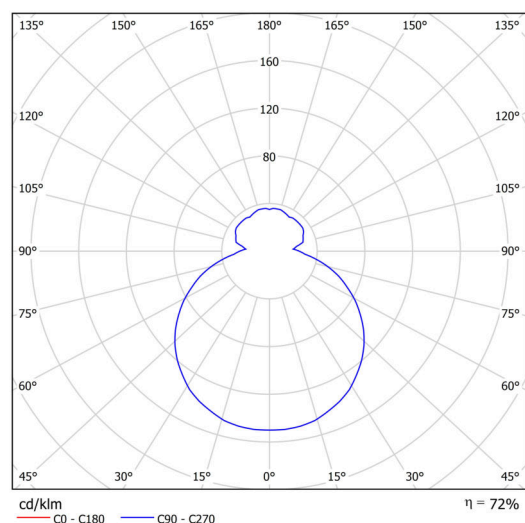

LINA LE7

Kód produktu: LIN67461

Typ: LED-1L16E500ZLE88/139/L100 C 3K#

Krátký popis svítidla: Černé závěsné LED svítidlo ON/OFF a skleněné stínidlo TRIPLEX OPAL

Technické

Typy svítidel	Klasické on/off
Typ montáže	závěsné - lanko SELV (bezkabelové)
Materiál základny	ocel
Materiál stínidla	třivrstvé sklo TRIPLEX OPÁL
Barva základny	černá Ral9005
Barva stínidla	bílá
Držení stínidla	sklapovací systém
Umístění montáže	strop
Šířka	440 mm
Délka	440 mm
Výška	125 mm
Délka závěsu	1000 mm
Montážní otvor	3xØ5mm
Kabelový vstup	2xØ16mm
Energetická třída	D
Rázová pevnost	IK01
Provozní teplota	od -20°C do +30°C

Elektrické

Příkon	24 W
Stupeň krytí	IP40
Objímka	LED modul
Svorkovnice	zacvakávací
Počet svítidel na jistič B10A	31 ks
Počet svítidel na jistič B16A	50 ks
Počet svítidel na jistič C10A	52 ks
Počet svítidel na jistič C16A	85 ks

Světelné

Světelný tok svítidla	2480 lm
Světelný tok zdroje	3750 lm
Měrný výkon	103 lm/W
Teplota	3000 K
Životnost LED L80/B10	100000 hod
CRI	Ra80
MacAdam	3
Fotobiologická bezpečnost svítidla dle EN 62471 (Blue light hazard)	Risk group 0

Eulum data pro výpočtové programy jsou k dispozici na www.osmont.cz.