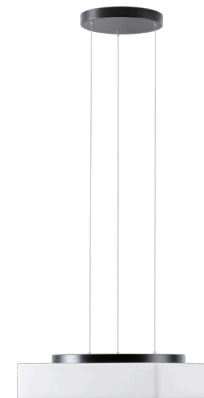

LINA LE7

Kód produktu: LIN67461

Typ: LED-1L16E500ZLE88/139/L100 C 3K#

Krátký popis svítidla: Černé závěsné LED svítidlo ON/OFF a skleněné stínidlo TRIPLEX OPAL

Technické

Typy svítidel	Klasické on/off
Typ montáže	závěsné - lanko SELV (bezkabelové)
Materiál základny	ocel
Materiál stínidla	třivrstvé sklo TRIPLEX OPÁL
Barva základny	černá Ral9005
Barva stínidla	bílá
Držení stínidla	sklapovací systém
Umístění montáže	strop
Šířka	440 mm
Délka	440 mm
Výška	125 mm
Délka závěsu	1000 mm
Montážní otvor	3xØ5mm
Kabelový vstup	2xØ16mm
Energetická třída	D
Rázová pevnost	IK01
Provozní teplota	od -20°C do +30°C

Elektrické

Příkon	24 W
Stupeň krytí	IP40
Objímka	LED modul
Svorkovnice	zacvakávací
Počet svítidel na jistič B10A	31 ks
Počet svítidel na jistič B16A	50 ks
Počet svítidel na jistič C10A	52 ks
Počet svítidel na jistič C16A	85 ks

Světelné

Světelný tok svítidla	2480 lm
Světelný tok zdroje	3750 lm
Měrný výkon	103 lm/W
Teplota	3000 K
Životnost LED L80/B10	100000 hod
CRI	Ra80
MacAdam	3
Fotobiologická bezpečnost svítidla dle EN 62471 (Blue light hazard)	Risk group 0

Eulum data pro výpočtové programy jsou k dispozici na www.osmont.cz.