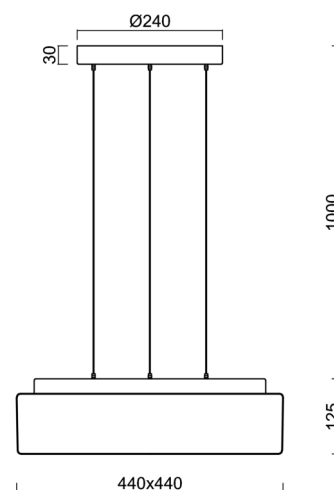

LINA LE7

Kód produktu: LIN67461

Typ: LED-1L16E500ZLE88/139/L100 C 3K#

Krátký popis svítidla: Černé závěsné LED svítidlo ON/OFF a skleněné stínidlo TRIPLEX OPAL

Technické

Typy svítidel	Klasické on/off
Typ montáže	závěsné - lanko SELV (bezkabelové)
Materiál základny	ocel
Materiál stínidla	třivrstvé sklo TRIPLEX OPÁL
Barva základny	černá Ral9005
Barva stínidla	bílá
Držení stínidla	sklapovací systém
Umístění montáže	strop
Šířka	440 mm
Délka	440 mm
Výška	125 mm
Délka závěsu	1000 mm
Montážní otvor	3xØ5mm
Kabelový vstup	2xØ16mm
Energetická třída	D
Rázová pevnost	IK01
Provozní teplota	od -20°C do +30°C

Elektrické

Příkon	24 W
Stupeň krytí	IP40
Objímka	LED modul
Svorkovnice	zacvakávací
Počet svítidel na jistič B10A	31 ks
Počet svítidel na jistič B16A	50 ks
Počet svítidel na jistič C10A	52 ks
Počet svítidel na jistič C16A	85 ks

Světelné

Světelný tok svítidla	2480 lm
Světelný tok zdroje	3750 lm
Měrný výkon	103 lm/W
Teplota	3000 K
Životnost LED L80/B10	100000 hod
CRI	Ra80
MacAdam	3
Fotobiologická bezpečnost svítidla dle EN 62471 (Blue light hazard)	Risk group 0

Eulum data pro výpočtové programy jsou k dispozici na www.osmont.cz.