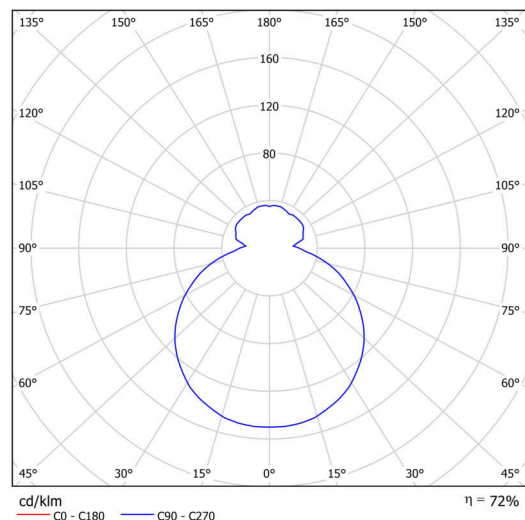

Světelné

Světelný tok svítidla	2700/2820 lm
Světelný tok zdroje	3750/3910 lm
Měrný výkon	112 lm/W
Teplota	3000/4000 K
Životnost LED L80/B10	100000 hod
CRI	Ra80
MacAdam	3
Fotobiologická bezpečnost svítidla dle EN 62471 (Blue light hazard)	Risk group 0