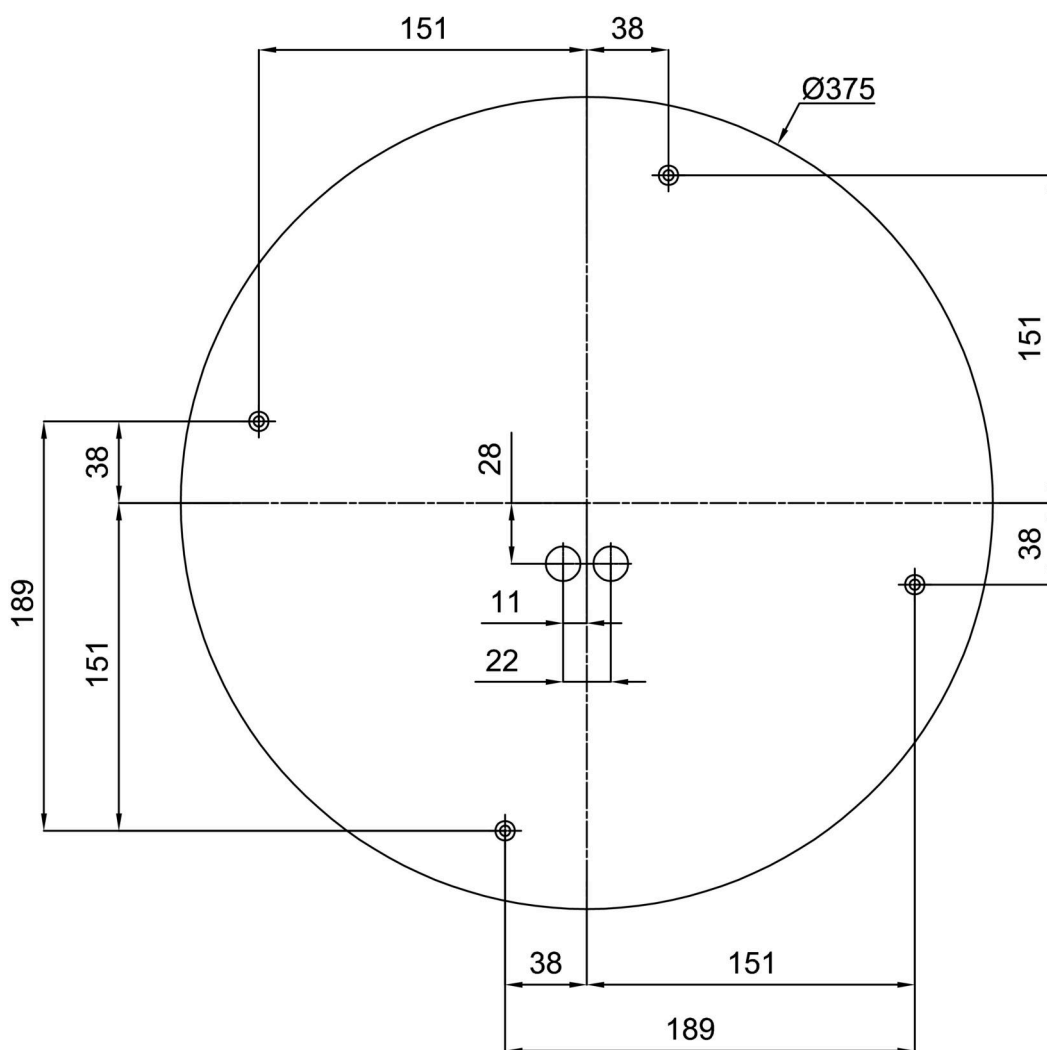

Logistické

EAN	8591728140496
Hmotnost NTTO	6 Kg
Hmotnost BTTO	6.5 Kg
Počet kartonů	1 ks
Objem balení	0.026 m³
Balení 1 šířka	0.455 m
Balení 1 délka	0.455 m
Balení 1 výška	0.125 m
Záruka*	60 měsíců

*U akumulátorů je poskytována záruka v délce 12 měsíců od data prodeje.

Montážní rozměry: