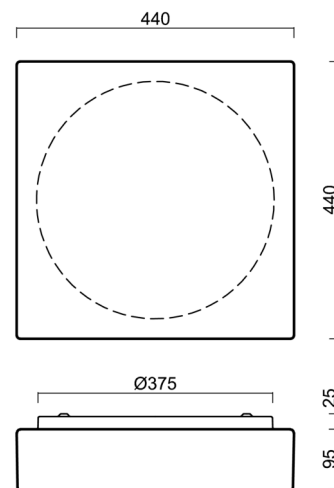

# LINA 7

Kód produktu: LIN71327

Typ: LED-1L16E500K88/139 HF 3/4K#

Krátký popis svítidla: Bílé přisazené přepínatelné LED svítidlo sensorové a skleněné stínidlo TRIPLEX OPAL

## Technické

Typy svítidel	Senzorové
Typ montáže	přisazené
Materiál základny	ocel
Materiál stínidla	třívrstvé sklo TRIPLEX OPÁL
Barva základny	bílá Ral9003
Barva stínidla	bílá
Držení stínidla	sklapovací systém
Umístění montáže	strop/stěna
Šířka	440 mm
Délka	440 mm
Výška	125 mm
Montážní otvor	4xØ5mm
Kabelový vstup	2xØ16mm
Energetická třída	D
Rázová pevnost	IK01
Provozní teplota	od -20°C do +30°C