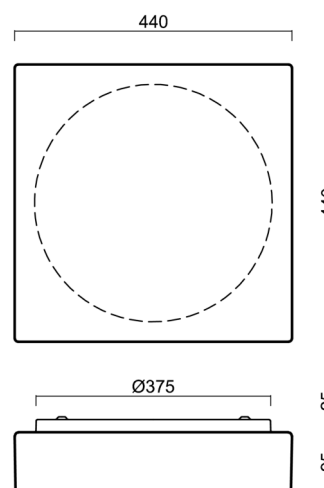

# LINA 7

Kód produktu: LIN71326

Typ: LED-1L16E500K88/139 3/4K#

Krátký popis svítidla: Bílé přisazené přepínatelné LED svítidlo ON/OFF a skleněné stínidlo TRIPLEX OPAL

## Technické

Typy svítidel	Klasické on/off
Typ montáže	přisazené
Materiál základny	ocel
Materiál stínidla	třívrstvé sklo TRIPLEX OPÁL
Barva základny	bílá Ral9003
Barva stínidla	bílá
Držení stínidla	sklapovací systém
Umístění montáže	strop/stěna
Šířka	440 mm
Délka	440 mm
Výška	125 mm
Montážní otvor	4xØ5mm
Kabelový vstup	2xØ16mm
Energetická třída	D
Rázová pevnost	IK01
Provozní teplota	od -20°C do +30°C

## Montážní rozměry: