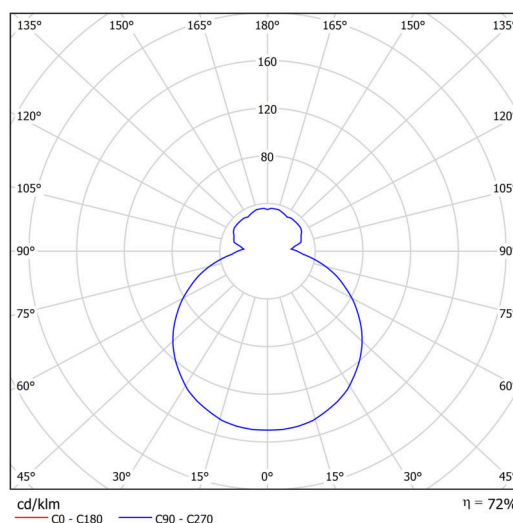

Světelné

Světelný tok svítidla	2700/2820 lm
Světelný tok zdroje	3750/3910 lm
Měrný výkon	112 lm/W
Teplota	3000/4000 K
Životnost LED L80/B10	100000 hod
CRI	Ra80
MacAdam	3
Fotobiologická bezpečnost svítidla dle EN 62471 (Blue light hazard)	Risk group 0

Eulum data pro výpočtové programy jsou k dispozici na www.osmont.cz.