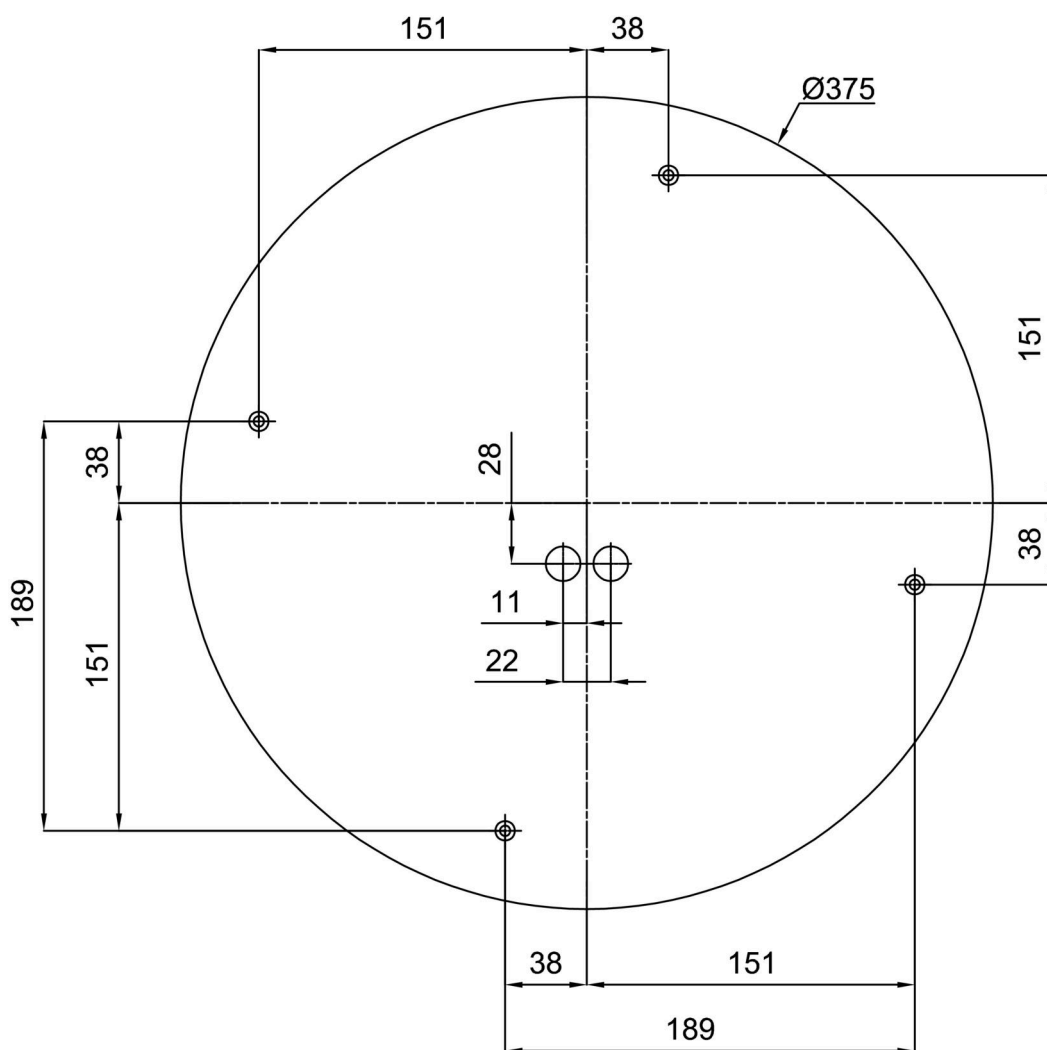

Eulum data pro výpočtové programy jsou k dispozici na www.osmont.cz.

Logistické

EAN	8591728140021
Hmotnost NTTO	6.8 Kg
Hmotnost BTTO	7.3 Kg
Počet kartonů	1 ks
Objem balení	0.026 m ³
Balení 1 šířka	0.455 m
Balení 1 délka	0.455 m
Balení 1 výška	0.125 m
Záruka*	60 měsíců

*U akumulátorů je poskytována záruka v délce 12 měsíců od data prodeje.

Montážní rozměry:

Doplňkový sortiment:

Stínidlo

Kód produktu	Název	Barva	Popis	Obrázek	Rozkres
20071	139	bílá			