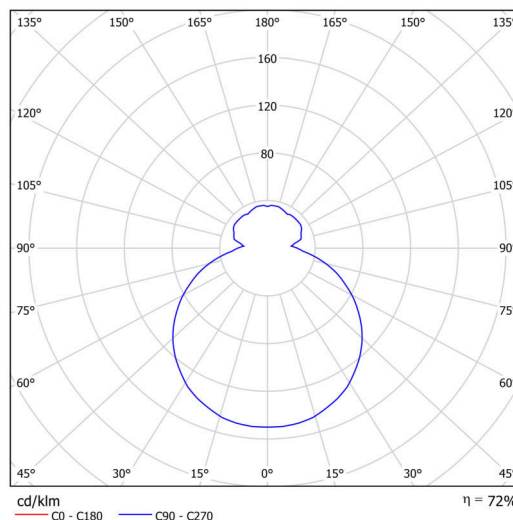

Světelné

Světelný tok svítidla	3790 lm
Světelný tok zdroje	5270 lm
Měrný výkon	111 lm/W
Teplota	4000 K
Životnost LED L80/B10	100000 hod
CRI	Ra80
MacAdam	3
Fotobiologická bezpečnost svítidla dle EN 62471 (Blue light hazard)	Risk group 0