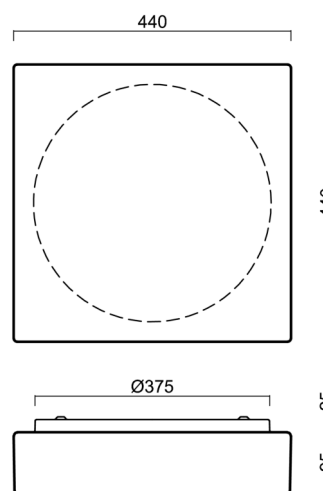

LINA 7

LED-1L16E700K88/139 HF CORR 4K#

WWW.OSMONT.CZ

LINA 7

Kód produktu: LIN59708

Typ: LED-1L16E700K88/139 HF CORR 4K#

Krátký popis svítidla: Bílé přisazené LED svítidlo s CORRIDOR funkcí a skleněné stínidlo TRIPLEX OPAL

Technické

Typy svítidel	Corridor
Typ montáže	přisazené
Materiál základny	ocel
Materiál stínidla	třívrstvé sklo TRIPLEX OPÁL
Barva základny	bílá Ral9003
Barva stínidla	bílá
Držení stínidla	sklapovací systém
Umístění montáže	strop/stěna
Šířka	440 mm
Délka	440 mm
Výška	125 mm
Montážní otvor	4xØ5mm
Kabelový vstup	2xØ16mm
Energetická třída	D
Rázová pevnost	IK01
Provozní teplota	od -20°C do +30°C

*U akumulátorů je poskytována záruka v délce 12 měsíců od data prodeje.

Montážní rozměry:

Doplňkový sortiment:

Stínidlo

Kód produktu	Název	Barva	Popis	Obrázek	Rozkres
20071	139	bílá			