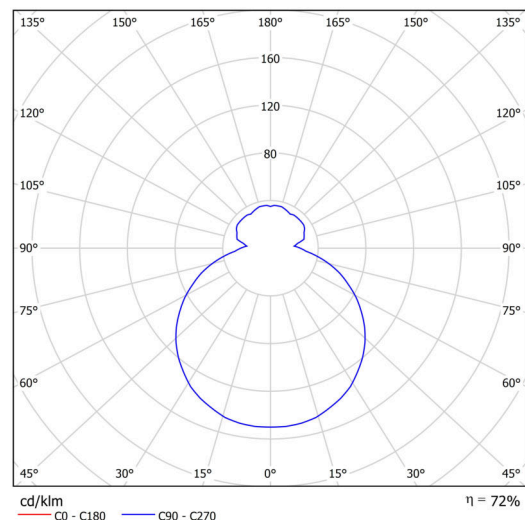

Světelné

Světelný tok svítidla	2820 lm
Světelný tok zdroje	3910 lm
Měrný výkon	117 lm/W
Teplota	4000 K
Životnost LED L80/B10	100000 hod
CRI	Ra80
MacAdam	3
Fotobiologická bezpečnost svítidla dle EN 62471 (Blue light hazard)	Risk group 0