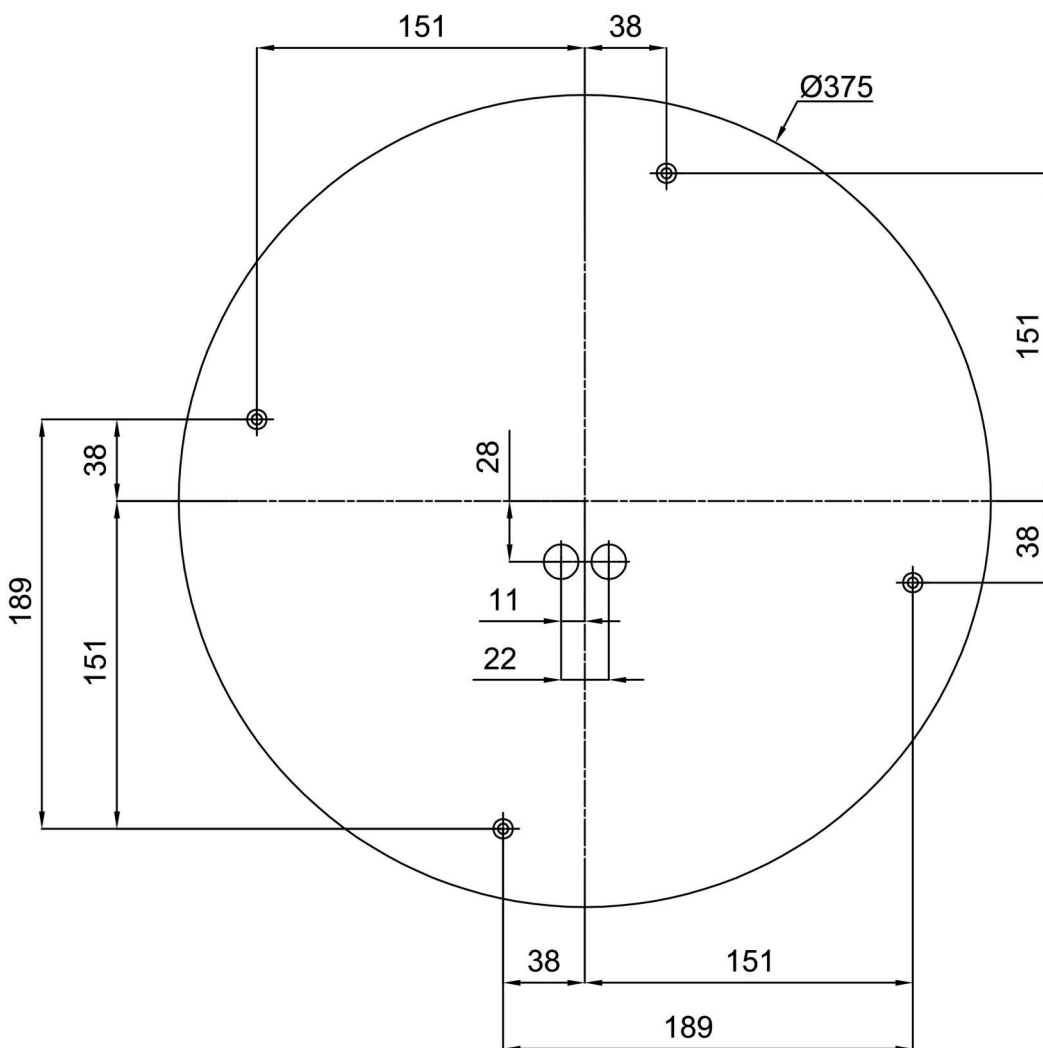

Technické

Typy svítidel	Corridor
Typ montáže	přisazené
Materiál základny	ocel
Materiál stínidla	třívrstvé sklo TRIPLEX OPÁL
Barva základny	bílá Ral9003
Barva stínidla	bílá
Držení stínidla	sklapovací systém
Umístění montáže	strop/stěna
Šířka	440 mm
Délka	440 mm
Výška	125 mm
Montážní otvor	4xØ5mm
Kabelový vstup	2xØ16mm
Energetická třída	D
Rázová pevnost	IK01
Provozní teplota	od -20°C do +30°C

Eulum data pro výpočtové programy jsou k dispozici na www.osmont.cz.

Logistické

EAN	8591728139681
Hmotnost NTT0	6.8 Kg
Hmotnost BTTO	7.3 Kg
Počet kartonů	1 ks
Objem balení	0.026 m ³
Balení 1 šířka	0.455 m
Balení 1 délka	0.455 m
Balení 1 výška	0.125 m
Záruka*	60 měsíců

*U akumulátorů je poskytována záruka v délce 12 měsíců od data prodeje.

Montážní rozměry:

Doplňkový sortiment:

Stínidlo

Kód produktu	Název	Barva	Popis	Obrázek	Rozkres
20071	139	bílá			