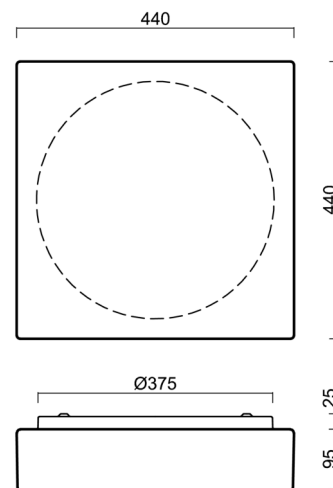

LINA 7

LED-1L16E700K88/139 HF CORR 3K#

WWW.OSMONT.CZ

LINA 7

Kód produktu: LIN59208

Typ: LED-1L16E700K88/139 HF CORR 3K#

Krátký popis svítidla: Bílé přisazené LED svítidlo s CORRIDOR funkcí a skleněné stínidlo TRIPLEX OPAL

Technické

Typy svítidel	Corridor
Typ montáže	přisazené
Materiál základny	ocel
Materiál stínidla	třívrstvé sklo TRIPLEX OPÁL
Barva základny	bílá Ral9003
Barva stínidla	bílá
Držení stínidla	sklapovací systém
Umístění montáže	strop/stěna
Šířka	440 mm
Délka	440 mm
Výška	125 mm
Montážní otvor	4xØ5mm
Kabelový vstup	2xØ16mm
Energetická třída	D
Rázová pevnost	IK01
Provozní teplota	od -20°C do +30°C

*U akumulátorů je poskytována záruka v délce 12 měsíců od data prodeje.

Montážní rozměry:

Doplňkový sortiment:

Stínidlo

Kód produktu	Název	Barva	Popis	Obrázek	Rozkres
20071	139	bílá			