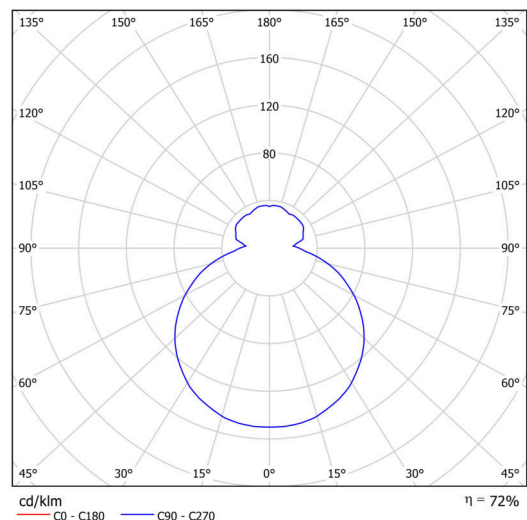

Světelné

Světelný tok svítidla	3640 lm
Světelný tok zdroje	5050 lm
Měrný výkon	107 lm/W
Teplota	3000 K
Životnost LED L80/B10	100000 hod
CRI	Ra80
MacAdam	3
Fotobiologická bezpečnost svítidla dle EN 62471 (Blue light hazard)	Risk group 0