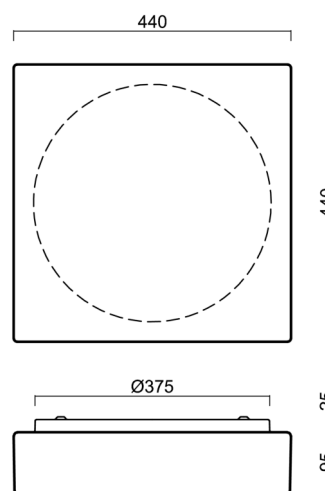

# LINA 7

Kód produktu: LIN59207

Typ: LED-1L16E500K88/139 HF CORR 3K#

Krátký popis svítidla: Bílé přisazené LED svítidlo s CORRIDOR funkcí a skleněné stínidlo TRIPLEX OPAL

## Technické

Typy svítidel	Corridor
Typ montáže	přisazené
Materiál základny	ocel
Materiál stínidla	třívrstvé sklo TRIPLEX OPÁL
Barva základny	bílá Ral9003
Barva stínidla	bílá
Držení stínidla	sklapovací systém
Umístění montáže	strop/stěna
Šířka	440 mm
Délka	440 mm
Výška	125 mm
Montážní otvor	4xØ5mm
Kabelový vstup	2xØ16mm
Energetická třída	D
Rázová pevnost	IK01
Provozní teplota	od -20°C do +30°C