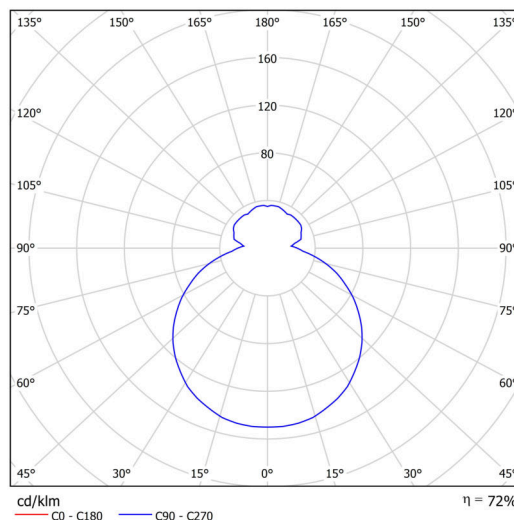

Světelné

Světelný tok svítidla	2700 lm
Světelný tok zdroje	3750 lm
Měrný výkon	112 lm/W
Teplota	3000 K
Životnost LED L80/B10	100000 hod
CRI	Ra80
MacAdam	3
Fotobiologická bezpečnost svítidla dle EN 62471 (Blue light hazard)	Risk group 0

Eulum data pro výpočtové programy jsou k dispozici na www.osmont.cz.