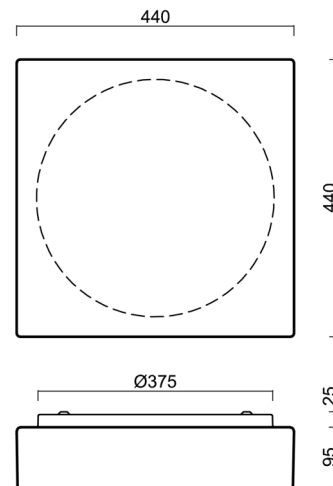

LINA 7

LED-1L16E500K88/139 DALI 3K#

WWW.OSMONT.CZ

LINA 7

Kód produktu: LIN59206

Typ: LED-1L16E500K88/139 DALI 3K#

Krátký popis svítidla: Bílé přisazené LED svítidlo DALI a skleněné stínidlo TRIPLEX OPAL

Technické

Typy svítidel	Stmívatelné
Typ montáže	přisazené
Materiál základny	ocel
Materiál stínidla	třívrstvé sklo TRIPLEX OPÁL
Barva základny	bílá Ral9003
Barva stínidla	bílá
Držení stínidla	sklapovací systém
Umístění montáže	strop/stěna
Šířka	440 mm
Délka	440 mm
Výška	125 mm
Montážní otvor	4xØ5mm
Kabelový vstup	2xØ16mm
Energetická třída	D
Rázová pevnost	IK01
Provozní teplota	od -20°C do +30°C

*U akumulátorů je poskytována záruka v délce 12 měsíců od data prodeje.

Montážní rozměry:

Doplňkový sortiment:

Stínidlo

Kód produktu	Název	Barva	Popis	Obrázek	Rozkres
20071	139	bílá			