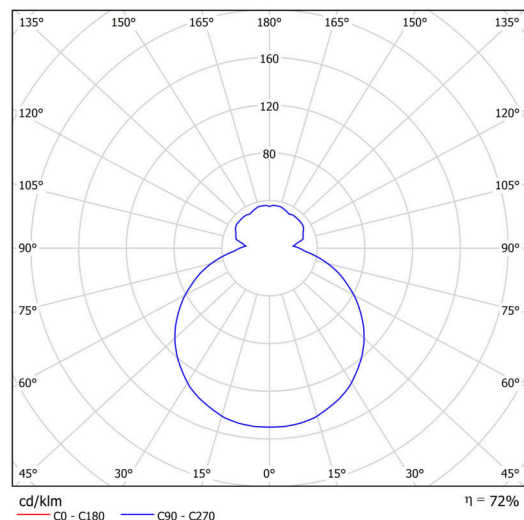

Světelné

Světelný tok svítidla	2700 lm
Světelný tok zdroje	3750 lm
Měrný výkon	112 lm/W
Teplota	3000 K
Životnost LED L80/B10	100000 hod
CRI	Ra80
MacAdam	3
Fotobiologická bezpečnost svítidla dle EN 62471 (Blue light hazard)	Risk group 0