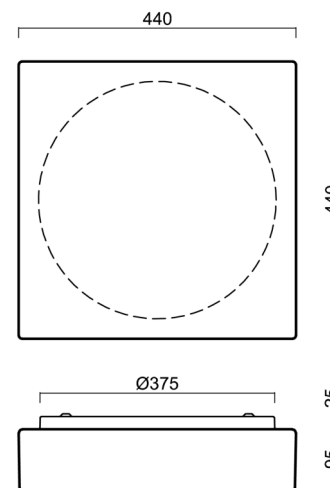

Elektrické

Typ napětí	AC
Napětí AC	220 - 240 V
Příkon	2x25 W
Stupeň krytí	IP43
Objímka	E27
Senzor	HF
Svorkovnice	zacvakávací