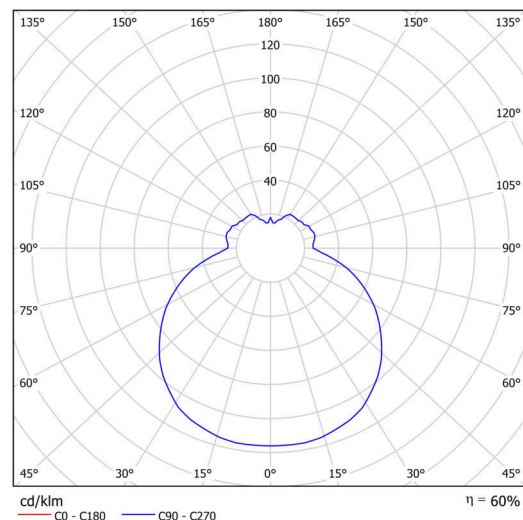

Světelné

Fotobiologická bezpečnost svítidla dle EN 62471 (Blue light hazard)	Risk group 0

Eulum data pro výpočtové programy jsou k dispozici na www.osmont.cz.