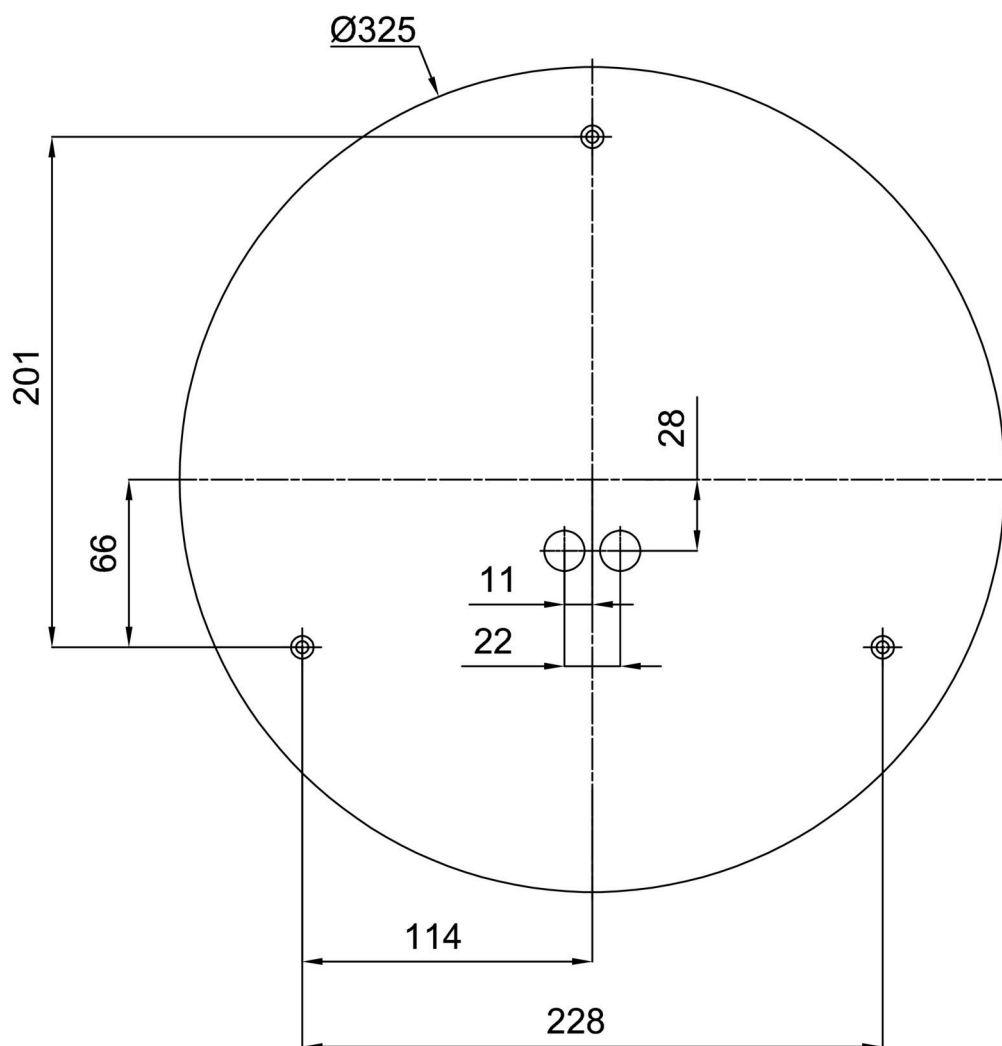

Technické

Typy svítidel	Tunable White
Typ montáže	přisazené
Materiál základny	ocel
Materiál stínidla	třívrstvé sklo TRIPLEX OPÁL
Barva základny	bílá Ral9003
Barva stínidla	bílá
Držení stínidla	sklapovací systém
Umístění montáže	strop/stěna
Šířka	380 mm
Délka	380 mm
Výška	120 mm
Montážní otvor	4xØ5mm
Kabelový vstup	2xØ16mm
Energetická třída	D
Rázová pevnost	IK01
Provozní teplota	od -20°C do +30°C

Elektrické

Příkon	26 W
Stupeň krytí	IP43
Objímka	LED modul
Svorkovnice	zacvakávací
Počet svítidel na jistič B10A	22 ks
Počet svítidel na jistič B16A	36 ks

Světelné

Světelný tok svítidla	2770 lm
Světelný tok zdroje	4070 lm
Měrný výkon	106 lm/W
Teplota	2700-6500 K
Životnost LED L80/B10	100000 hod
CRI	Ra80
MacAdam	3
Fotobiologická bezpečnost svítidla dle EN 62471 (Blue light hazard)	Risk group 0

*U akumulátorů je poskytována záruka v délce 12 měsíců od data prodeje.

Montážní rozměry:

Doplňkový sortiment:

Stínidlo

Kód produktu	Název	Barva	Popis	Obrázek	Rozkres
20053	039	bílá			