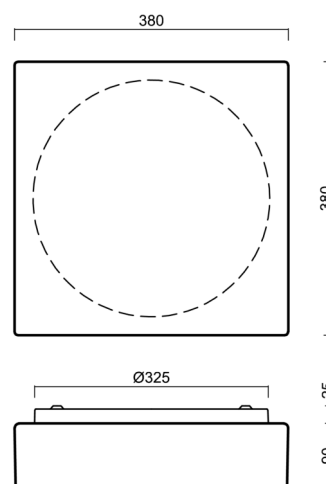

LINA 6

LED-1L15ET700K76/039 BT 27-65K#

WWW.OSMONT.CZ

LINA 6

Kód produktu: LIN71333

Typ: LED-1L15ET700K76/039 BT 27-65K#

Krátký popis svítidla: Bílé přisazené LED svítidlo s Bluetooth a Tunable White systémem a skleněné stínidlo TRIPLEX OPAL.

Technické

Typy svítidel	Tunable White
Typ montáže	přisazené
Materiál základny	ocel
Materiál stínidla	třívrstvé sklo TRIPLEX OPÁL
Barva základny	bílá Ral9003
Barva stínidla	bílá
Držení stínidla	sklapovací systém
Umístění montáže	strop/stěna
Šířka	380 mm
Délka	380 mm
Výška	120 mm
Montážní otvor	4xØ5mm
Kabelový vstup	2xØ16mm
Energetická třída	D
Rázová pevnost	IK01
Provozní teplota	od -20°C do +30°C

*U akumulátorů je poskytována záruka v délce 12 měsíců od data prodeje.

Montážní rozměry:

Doplňkový sortiment:

Stínidlo

Kód produktu	Název	Barva	Popis	Obrázek	Rozkres
20053	039	bílá			