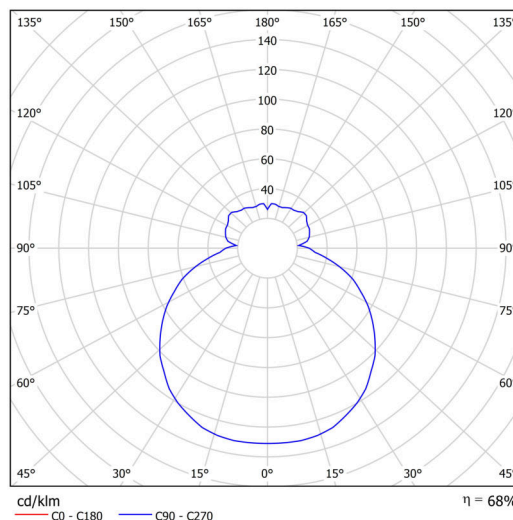

Technické

Typy svítidel	Tunable White
Typ montáže	přisazené
Materiál základny	ocel
Materiál stínidla	třívrstvé sklo TRIPLEX OPÁL
Barva základny	bílá Ral9003
Barva stínidla	bílá
Držení stínidla	sklapovací systém
Umístění montáže	strop/stěna
Šířka	380 mm
Délka	380 mm
Výška	120 mm
Montážní otvor	4xØ5mm
Kabelový vstup	2xØ16mm
Energetická třída	D
Rázová pevnost	IK01
Provozní teplota	od -20°C do +30°C

Elektrické

Příkon	26 W
Stupeň krytí	IP43
Objímka	LED modul
Svorkovnice	zacvakávací
Počet svítidel na jistič B10A	22 ks
Počet svítidel na jistič B16A	36 ks

Světelné

Světelný tok svítidla	2770 lm
Světelný tok zdroje	4070 lm
Měrný výkon	106 lm/W
Teplota	2700-6500 K
Životnost LED L80/B10	100000 hod
CRI	Ra80
MacAdam	3
Fotobiologická bezpečnost svítidla dle EN 62471 (Blue light hazard)	Risk group 0