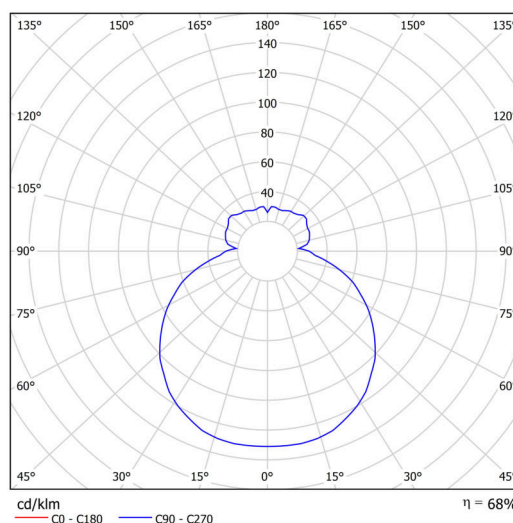

Světelné

Světelný tok svítidla	2750/2870 lm
Světelný tok zdroje	4040/4220 lm
Měrný výkon	101 lm/W
Teplota	3000/4000 K
Životnost LED L80/B10	100000 hod
CRI	Ra80
MacAdam	3
Fotobiologická bezpečnost svítidla dle EN 62471 (Blue light hazard)	Risk group 0

Eulum data pro výpočtové programy jsou k dispozici na www.osmont.cz.