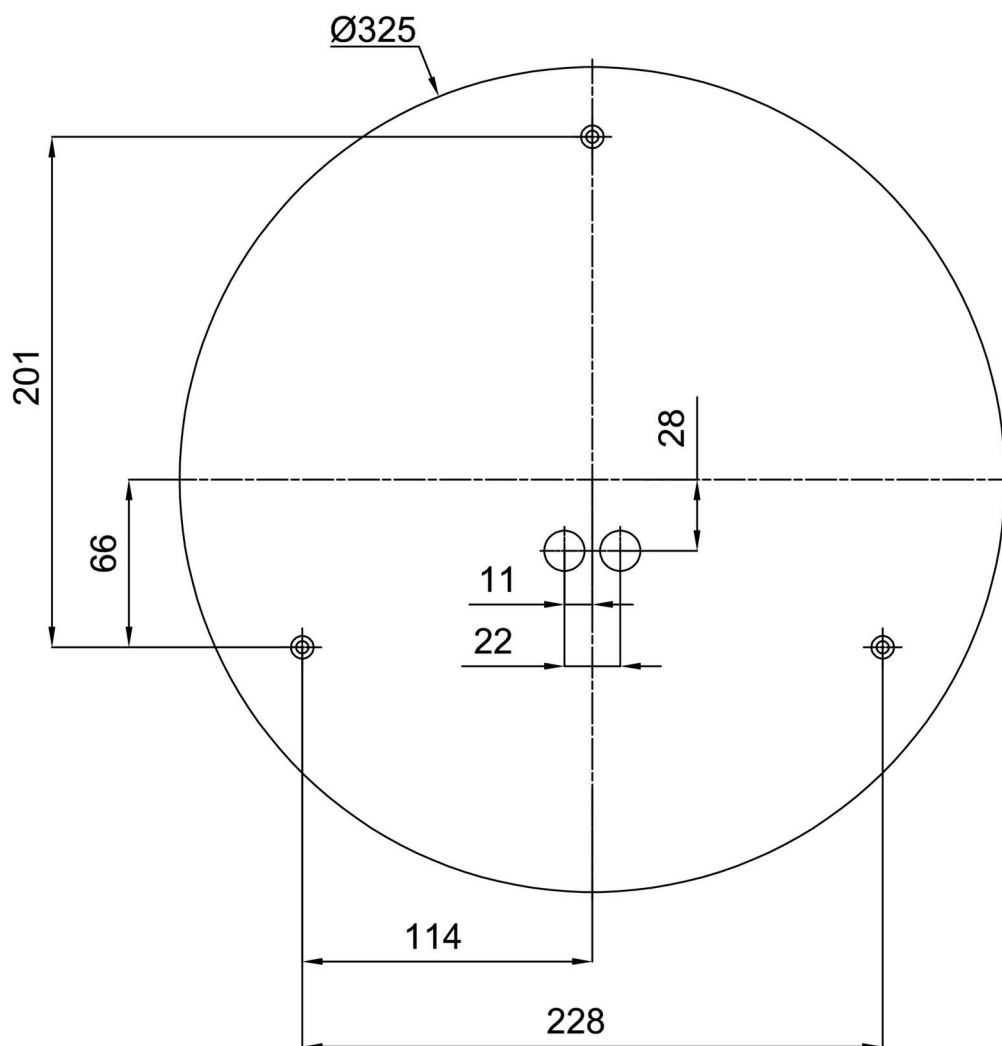

Technické

Typy svítidel	Stmívatelné
Typ montáže	přisazené
Materiál základny	ocel
Materiál stínidla	třívrstvé sklo TRIPLEX OPÁL
Barva základny	bílá Ral9003
Barva stínidla	bílá
Držení stínidla	sklapovací systém
Umístění montáže	strop/stěna
Šířka	380 mm
Délka	380 mm
Výška	120 mm
Montážní otvor	4xØ5mm
Kabelový vstup	2xØ16mm
Energetická třída	D
Rázová pevnost	IK01
Provozní teplota	od -20°C do +30°C

*U akumulátorů je poskytována záruka v délce 12 měsíců od data prodeje.

Montážní rozměry:

Doplňkový sortiment:

Stínidlo

Kód produktu	Název	Barva	Popis	Obrázek	Rozkres
20053	039	bílá			