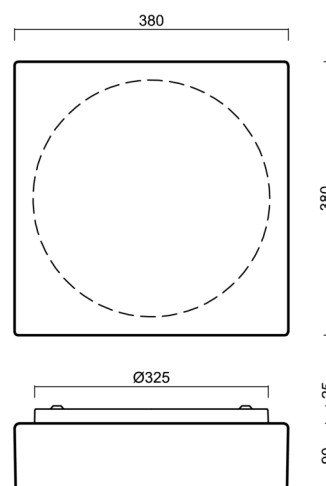

LINA 6

LED-1L15E700K76/039 DALI 3/4K#

WWW.OSMONT.CZ

LINA 6

Kód produktu: LIN71324

Typ: LED-1L15E700K76/039 DALI 3/4K#

Krátký popis svítidla: Bílé přisazené přepínatelné LED svítidlo DALI a skleněné stínidlo TRIPLEX OPAL

Technické

Typy svítidel	Stmívatelné
Typ montáže	přisazené
Materiál základny	ocel
Materiál stínidla	třívrstvé sklo TRIPLEX OPÁL
Barva základny	bílá Ral9003
Barva stínidla	bílá
Držení stínidla	sklapovací systém
Umístění montáže	strop/stěna
Šířka	380 mm
Délka	380 mm
Výška	120 mm
Montážní otvor	4xØ5mm
Kabelový vstup	2xØ16mm
Energetická třída	D
Rázová pevnost	IK01
Provozní teplota	od -20°C do +30°C

*U akumulátorů je poskytována záruka v délce 12 měsíců od data prodeje.

Montážní rozměry:

Doplňkový sortiment:

Stínidlo

Kód produktu	Název	Barva	Popis	Obrázek	Rozkres
20053	039	bílá			