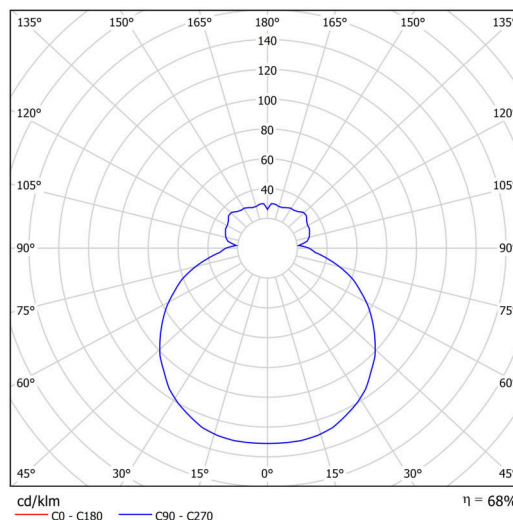

Světelné

Světelný tok svítidla	2870 lm
Světelný tok zdroje	4220 lm
Měrný výkon	106 lm/W
Teplota	4000 K
Životnost LED L80/B10	100000 hod
CRI	Ra80
MacAdam	3
Fotobiologická bezpečnost svítidla dle EN 62471 (Blue light hazard)	Risk group 0