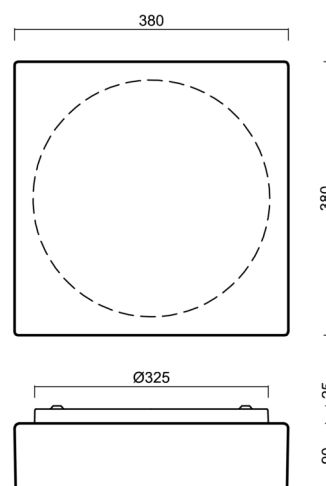

LINA 6

LED-1L15E700K76/039 HF CORR 4K#

WWW.OSMONT.CZ

LINA 6

Kód produktu: LIN59698

Typ: LED-1L15E700K76/039 HF CORR 4K#

Krátký popis svítidla: Bílé přisazené LED svítidlo s CORRIDOR funkcí a skleněné stínidlo TRIPLEX OPAL

Technické

Typy svítidel	Corridor
Typ montáže	přisazené
Materiál základny	ocel
Materiál stínidla	třívrstvé sklo TRIPLEX OPÁL
Barva základny	bílá Ral9003
Barva stínidla	bílá
Držení stínidla	sklapovací systém
Umístění montáže	strop/stěna
Šířka	380 mm
Délka	380 mm
Výška	120 mm
Montážní otvor	4xØ5mm
Kabelový vstup	2xØ16mm
Energetická třída	D
Rázová pevnost	IK01
Provozní teplota	od -20°C do +30°C

*U akumulátorů je poskytována záruka v délce 12 měsíců od data prodeje.

Montážní rozměry:

Doplňkový sortiment:

Stínidlo

Kód produktu	Název	Barva	Popis	Obrázek	Rozkres
20053	039	bílá			