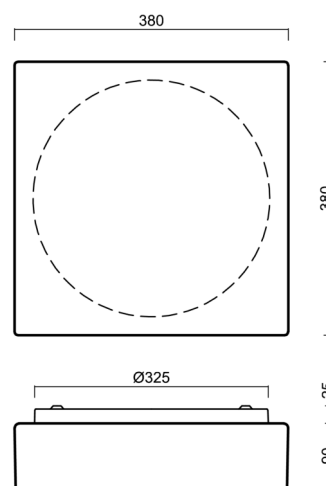

## Technické

Typy svítidel	Senzorové
Typ montáže	přisazené
Materiál základny	ocel
Materiál stínidla	třívrstvé sklo TRIPLEX OPÁL
Barva základny	bílá Ral9003
Barva stínidla	bílá
Držení stínidla	sklapovací systém
Umístění montáže	strop/stěna
Šířka	380 mm
Délka	380 mm
Výška	120 mm
Montážní otvor	4xØ5mm
Kabelový vstup	2xØ16mm
Energetická třída	D
Rázová pevnost	IK01
Provozní teplota	od -20°C do +30°C

## Montážní rozměry: