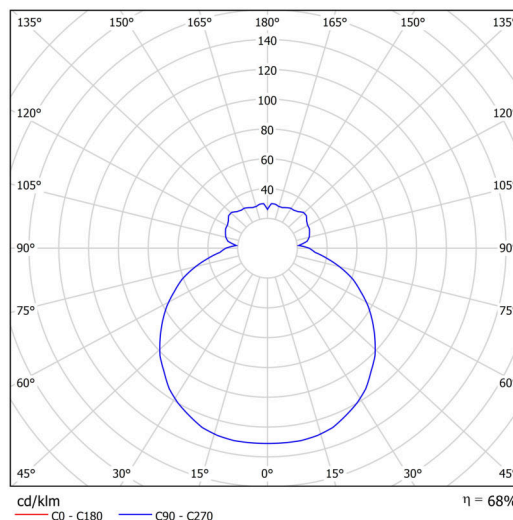

Světelné

Světelný tok svítidla	2130 lm
Světelný tok zdroje	3130 lm
Měrný výkon	112 lm/W
Teplota	4000 K
Životnost LED L80/B10	100000 hod
CRI	Ra80
MacAdam	3
Fotobiologická bezpečnost svítidla dle EN 62471 (Blue light hazard)	Risk group 0

Eulum data pro výpočtové programy jsou k dispozici na www.osmont.cz.