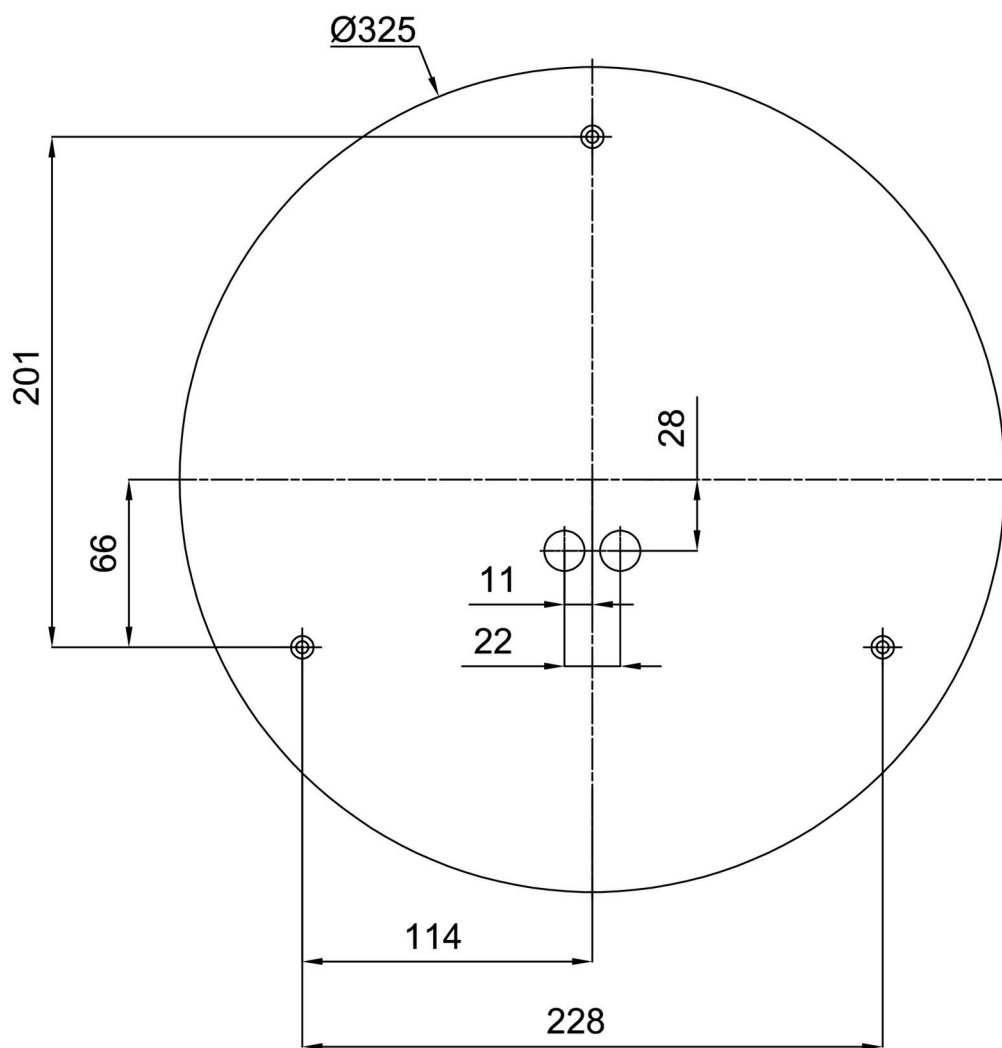

LINA 6

IN-22K76/039*

WWW.OSMONT.CZ

LINA 6

Kód produktu: LIN42310

Typ: IN-22K76/039*

Krátký popis svítidla: Bílé přisazené žárovkové svítidlo ON/OFF a skleněné stínidlo TRIPLEX OPAL

Technické

Typy svítidel	Klasické on/off
Typ montáže	přisazené
Materiál základny	ocel
Materiál stínidla	třívrstvé sklo TRIPLEX OPÁL
Barva základny	bílá Ral9003
Barva stínidla	bílá
Držení stínidla	sklapovací systém
Umístění montáže	strop/stěna
Šířka	380 mm
Délka	380 mm
Výška	120 mm
Montážní otvor	4xØ5mm
Kabelový vstup	2xØ16mm
Rázová pevnost	IK01
Provozní teplota	od -20°C do +30°C

Elektrické

Příkon	2x25 W
Stupeň krytí	IP43
Objímka	E27
Svorkovnice	zacvakávací

Světelné

Fotobiologická bezpečnost svítidla dle EN 62471 (Blue light hazard)	Risk group 0
---	--------------

Eulum data pro výpočtové programy jsou k dispozici na www.osmont.cz.

Montážní rozměry:

Doplňkový sortiment:

Stínidlo

Kód produktu	Název	Barva	Popis	Obrázek	Rozkres
20053	039	bílá			