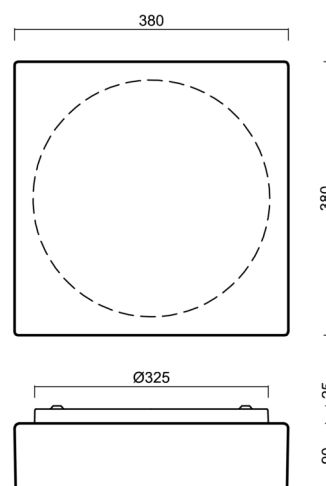

LINA 6

IN-22K76/039*

WWW.OSMONT.CZ

LINA 6

Kód produktu: LIN42310

Typ: IN-22K76/039*

Krátký popis svítidla: Bílé přisazené žárovkové svítidlo ON/OFF a skleněné stínidlo TRIPLEX OPAL

Technické

Typy svítidel	Klasické on/off
Typ montáže	přisazené
Materiál základny	ocel
Materiál stínidla	třívrstvé sklo TRIPLEX OPÁL
Barva základny	bílá Ral9003
Barva stínidla	bílá
Držení stínidla	sklapovací systém
Umístění montáže	strop/stěna
Šířka	380 mm
Délka	380 mm
Výška	120 mm
Montážní otvor	4xØ5mm
Kabelový vstup	2xØ16mm
Rázová pevnost	IK01
Provozní teplota	od -20°C do +30°C

Montážní rozměry:

Doplňkový sortiment:

Stínidlo

Kód produktu	Název	Barva	Popis	Obrázek	Rozkres
20053	039	bílá			