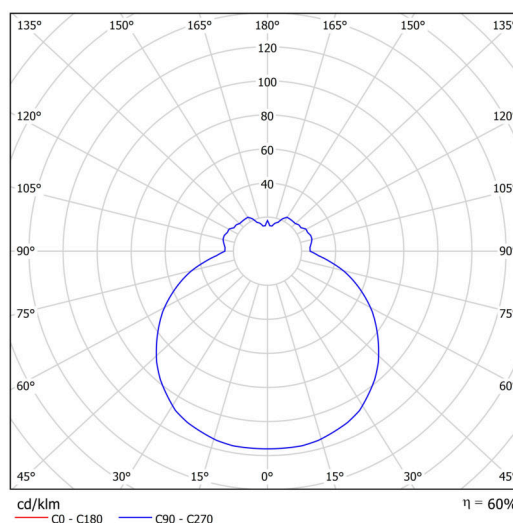

Světelné

Fotobiologická bezpečnost svítidla dle EN 62471 (Blue light hazard)	Risk group 0

Eulum data pro výpočtové programy jsou k dispozici na www.osmont.cz.