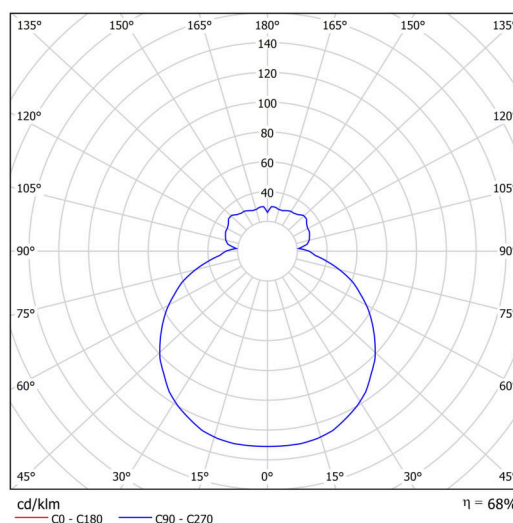

Světelné

Světelný tok svítidla	1830/1910 lm
Světelný tok zdroje	2690/2810 lm
Měrný výkon	101 lm/W
Teplota	3000/4000 K
Životnost LED L80/B10	100000 hod
CRI	Ra80
MacAdam	3
Fotobiologická bezpečnost svítidla dle EN 62471 (Blue light hazard)	Risk group 0

Eulum data pro výpočtové programy jsou k dispozici na www.osmont.cz.