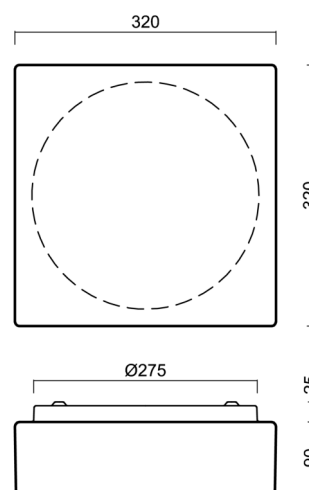

LINA 3

LED-1L14E700K64/037 DALI 3/4K#

WWW.OSMONT.CZ

LINA 3

Kód produktu: LIN71318

Typ: LED-1L14E700K64/037 DALI 3/4K#

Krátký popis svítidla: Bílé přisazené přepínatelné LED svítidlo DALI a skleněné stínidlo TRIPLEX OPAL

Technické

Typy svítidel	Stmívatelné
Typ montáže	přisazené
Materiál základny	ocel
Materiál stínidla	třívrstvé sklo TRIPLEX OPÁL
Barva základny	bílá Ral9003
Barva stínidla	bílá
Držení stínidla	sklapovací systém
Umístění montáže	strop/stěna
Šířka	320 mm
Délka	320 mm
Výška	115 mm
Montážní otvor	4xØ5mm
Kabelový vstup	2xØ16mm
Energetická třída	D
Rázová pevnost	IK01
Provozní teplota	od -20°C do +30°C

*U akumulátorů je poskytována záruka v délce 12 měsíců od data prodeje.

Montážní rozměry:

Doplňkový sortiment:

Stínidlo

Kód produktu	Název	Barva	Popis	Obrázek	Rozkres
20014	037	bílá			