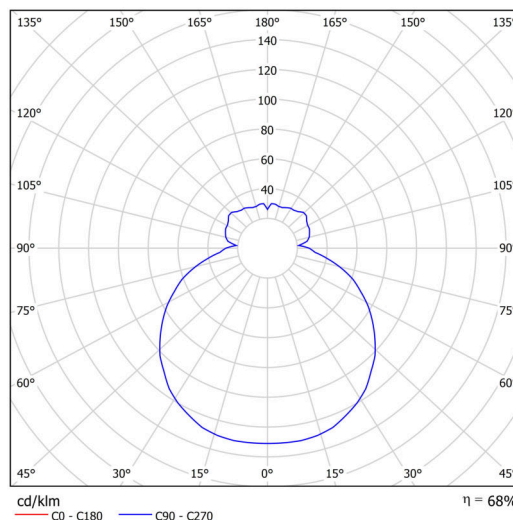

Světelné

Světelný tok svítidla	1360/1410 lm
Světelný tok zdroje	2000/2080 lm
Měrný výkon	104 lm/W
Teplota	3000/4000 K
Životnost LED L80/B10	100000 hod
CRI	Ra80
MacAdam	3
Fotobiologická bezpečnost svítidla dle EN 62471 (Blue light hazard)	Risk group 0

Eulum data pro výpočtové programy jsou k dispozici na www.osmont.cz.