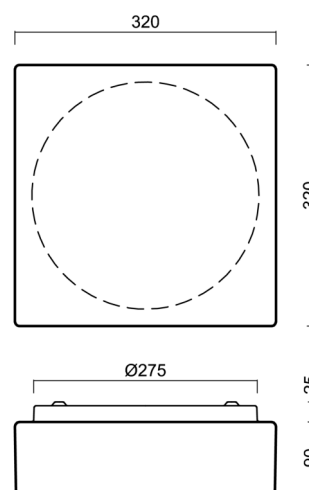

# LINA 3

Kód produktu: LIN71313

Typ: LED-1L14E500K64/037 3/4K#

Krátký popis svítidla: Bílé přisazené přepínatelné LED svítidlo ON/OFF a skleněné stínidlo TRIPLEX OPAL

## Technické

Typy svítidel	Klasické on/off
Typ montáže	přisazené
Materiál základny	ocel
Materiál stínidla	třívrstvé sklo TRIPLEX OPÁL
Barva základny	bílá Ral9003
Barva stínidla	bílá
Držení stínidla	sklapovací systém
Umístění montáže	strop/stěna
Šířka	320 mm
Délka	320 mm
Výška	115 mm
Montážní otvor	4xØ5mm
Kabelový vstup	2xØ16mm
Energetická třída	D
Rázová pevnost	IK01
Provozní teplota	od -20°C do +30°C

## Montážní rozměry: