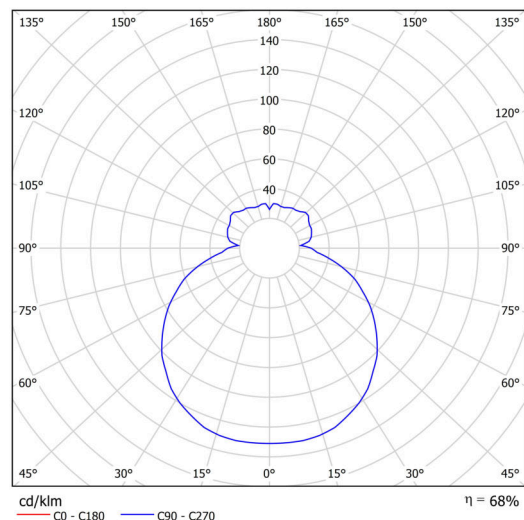

Světelné

Světelný tok svítidla	1830 lm
Světelný tok zdroje	2690 lm
Světelný tok zdroje v nouzovém režimu	200 lm
Teplota	3000 K
Životnost LED L80/B10	100000 hod
CRI	Ra80
MacAdam	3
Fotobiologická bezpečnost svítidla dle EN 62471 (Blue light hazard)	Risk group 0