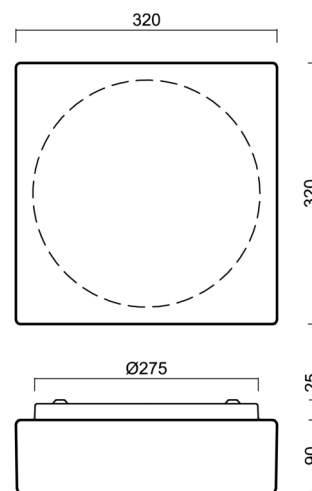

LINA 3

LED-1L14EMP700K64/037 NK3HST HF 3K#

WWW.OSMONT.CZ

LINA 3

Kód produktu: LIN67470

Typ: LED-1L14EMP700K64/037 NK3HST HF 3K#

Krátký popis svítidla: Bílé přisazené LED svítidlo nouzové kombinované (s automatickým testováním) se senzorem a skleněné stínidlo TRIPLEX OPÁL.

Technické

Typy svítidel	Nouzové kombinované + senzor
Typ montáže	přisazené
Materiál základny	ocel
Materiál stínidla	třívrstvé sklo TRIPLEX OPÁL
Barva základny	bílá Ral9003
Barva stínidla	bílá
Držení stínidla	sklapovací systém
Umístění montáže	strop/stěna
Šířka	320 mm
Délka	320 mm
Výška	115 mm
Montážní otvor	4xØ5mm
Kabelový vstup	2xØ16mm
Rázová pevnost	IK01
Provozní teplota	od -20°C do +30°C