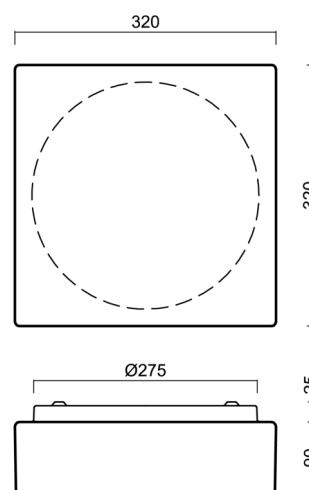

## Technické

Typy svítidel	Corridor
Typ montáže	přisazené
Materiál základny	ocel
Materiál stínidla	třívrstvé sklo TRIPLEX OPÁL
Barva základny	bílá Ral9003
Barva stínidla	bílá
Držení stínidla	sklapovací systém
Umístění montáže	strop/stěna
Šířka	320 mm
Délka	320 mm
Výška	115 mm
Montážní otvor	4xØ5mm
Kabelový vstup	2xØ16mm
Energetická třída	D
Rázová pevnost	IK01
Provozní teplota	od -20°C do +30°C

## Montážní rozměry: