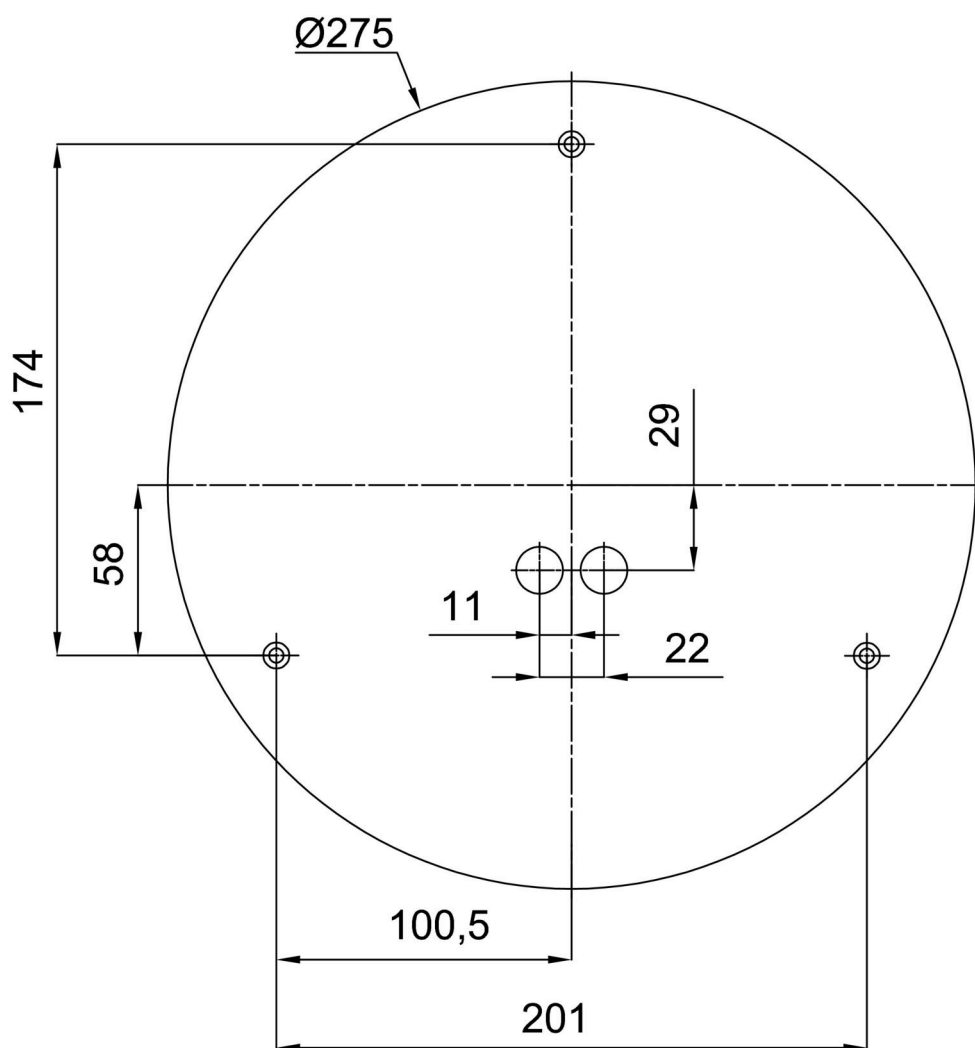

Logistické

EAN	8591728139803
Hmotnost NTT0	3.7 Kg
Hmotnost BTTO	4 Kg
Počet kartonů	1 ks
Objem balení	0.017 m³
Balení 1 šířka	0.375 m
Balení 1 délka	0.355 m
Balení 1 výška	0.13 m
Záruka*	60 měsíců

*U akumulátorů je poskytována záruka v délce 12 měsíců od data prodeje.

Montážní rozměry: