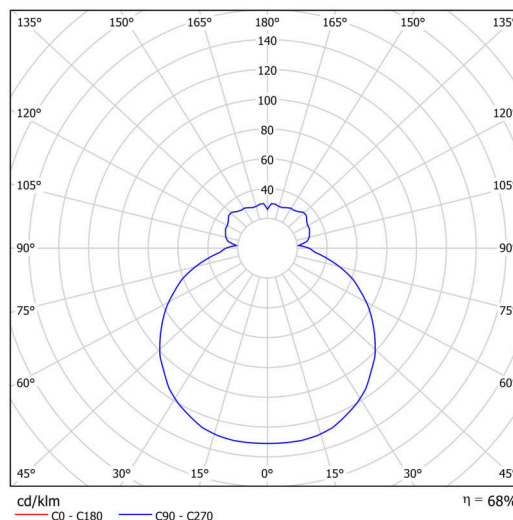

Světelné

Světelný tok svítidla	1910 lm
Světelný tok zdroje	2810 lm
Měrný výkon	106 lm/W
Teplota	4000 K
Životnost LED L80/B10	100000 hod
CRI	Ra80
MacAdam	3
Fotobiologická bezpečnost svítidla dle EN 62471 (Blue light hazard)	Risk group 0