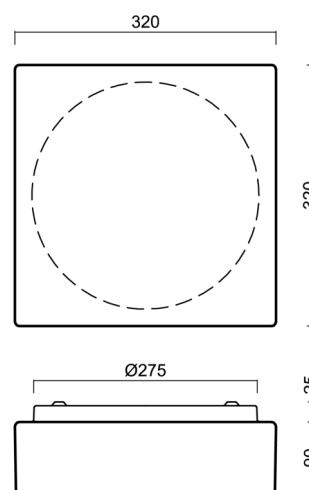

LINA 3

LED-1L14E700K64/037 DALI 4K#

WWW.OSMONT.CZ

LINA 3

Kód produktu: LIN59685

Typ: LED-1L14E700K64/037 DALI 4K#

Krátký popis svítidla: Bílé přisazené LED svítidlo DALI a skleněné stínidlo TRIPLEX OPAL

Technické

Typy svítidel	Stmívatelné
Typ montáže	přisazené
Materiál základny	ocel
Materiál stínidla	třívrstvé sklo TRIPLEX OPÁL
Barva základny	bílá Ral9003
Barva stínidla	bílá
Držení stínidla	sklapovací systém
Umístění montáže	strop/stěna
Šířka	320 mm
Délka	320 mm
Výška	115 mm
Montážní otvor	4xØ5mm
Kabelový vstup	2xØ16mm
Energetická třída	D
Rázová pevnost	IK01
Provozní teplota	od -20°C do +30°C

*U akumulátorů je poskytována záruka v délce 12 měsíců od data prodeje.

Montážní rozměry:

Doplňkový sortiment:

Stínidlo

Kód produktu	Název	Barva	Popis	Obrázek	Rozkres
20014	037	bílá			