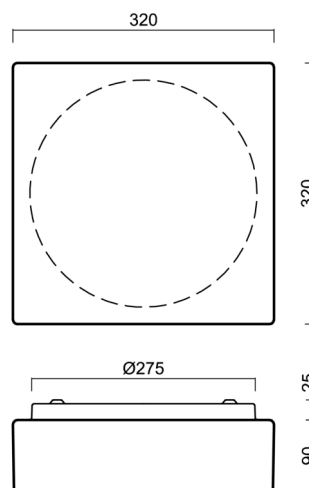

LINA 3

LED-1L14E500K64/037 DALI 4K#

WWW.OSMONT.CZ

LINA 3

Kód produktu: LIN59681

Typ: LED-1L14E500K64/037 DALI 4K#

Krátký popis svítidla: Bílé přisazené LED svítidlo DALI a skleněné stínidlo TRIPLEX OPAL

Technické

Typy svítidel	Stmívatelné
Typ montáže	přisazené
Materiál základny	ocel
Materiál stínidla	třívrstvé sklo TRIPLEX OPÁL
Barva základny	bílá Ral9003
Barva stínidla	bílá
Držení stínidla	sklapovací systém
Umístění montáže	strop/stěna
Šířka	320 mm
Délka	320 mm
Výška	115 mm
Montážní otvor	4xØ5mm
Kabelový vstup	2xØ16mm
Energetická třída	D
Rázová pevnost	IK01
Provozní teplota	od -20°C do +30°C

*U akumulátorů je poskytována záruka v délce 12 měsíců od data prodeje.

Montážní rozměry:

Doplňkový sortiment:

Stínidlo

Kód produktu	Název	Barva	Popis	Obrázek	Rozkres
20014	037	bílá			