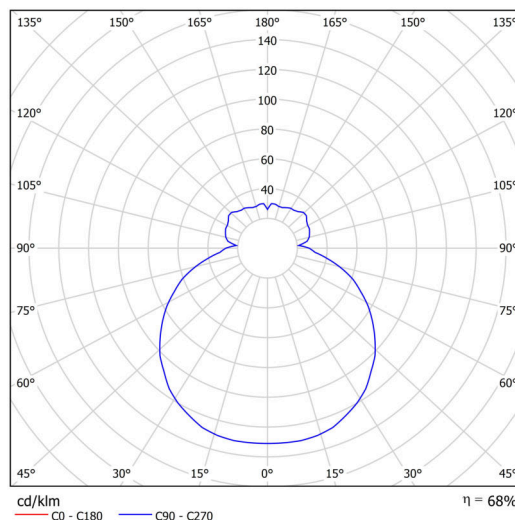

Světelné

Světelný tok svítidla	1410 lm
Světelný tok zdroje	2080 lm
Měrný výkon	108 lm/W
Teplota	4000 K
Životnost LED L80/B10	100000 hod
CRI	Ra80
MacAdam	3
Fotobiologická bezpečnost svítidla dle EN 62471 (Blue light hazard)	Risk group 0