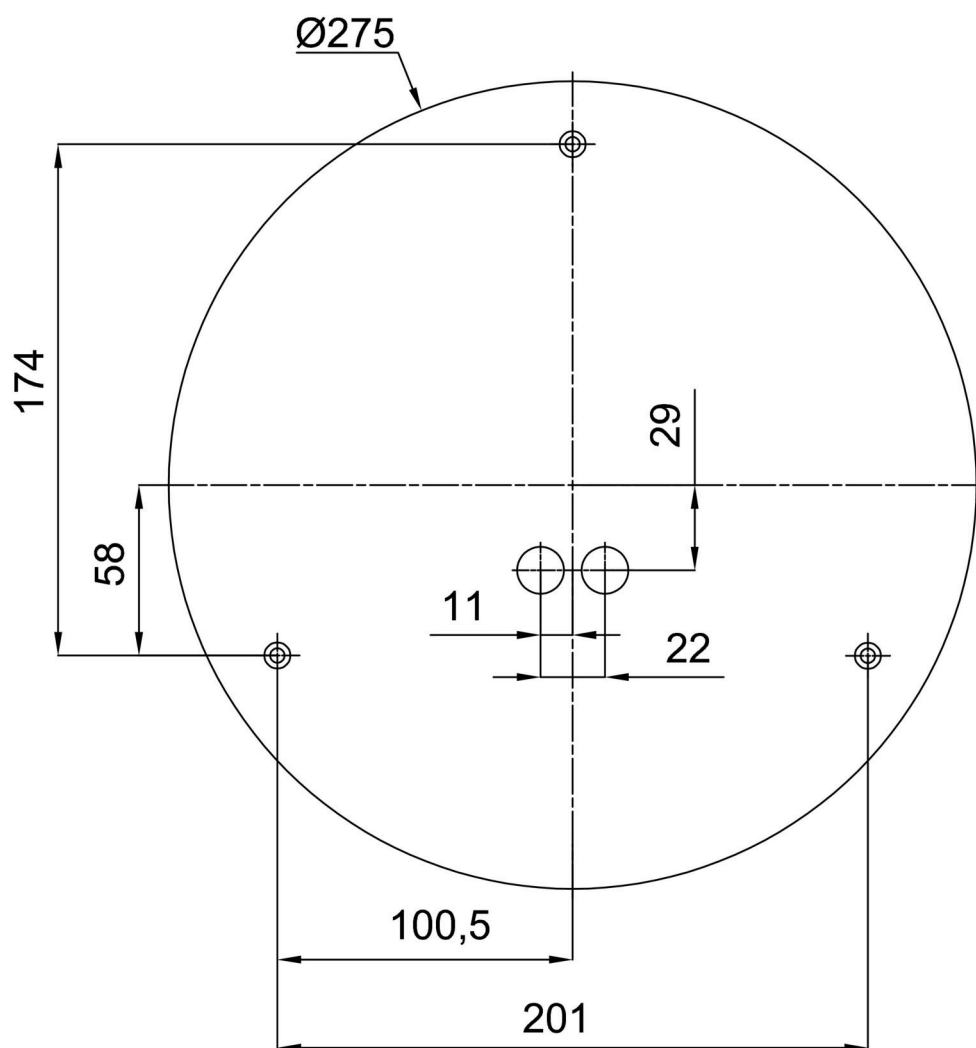

Logistické

EAN	8591728139766
Hmotnost NTT0	3.3 Kg
Hmotnost BTTO	3.6 Kg
Počet kartonů	1 ks
Objem balení	0.017 m³
Balení 1 šířka	0.375 m
Balení 1 délka	0.355 m
Balení 1 výška	0.13 m
Záruka*	60 měsíců

*U akumulátorů je poskytována záruka v délce 12 měsíců od data prodeje.

Montážní rozměry: