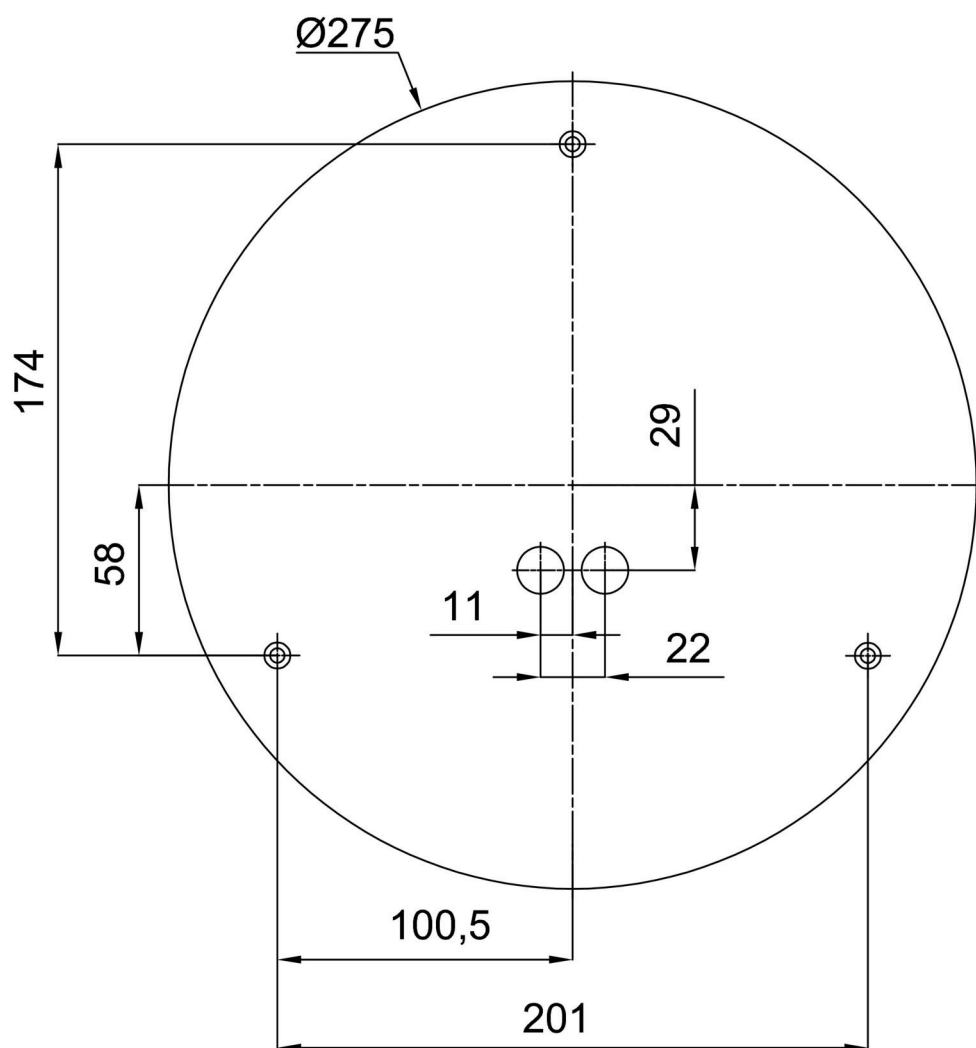

*U akumulátorů je poskytována záruka v délce 12 měsíců od data prodeje.

Montážní rozměry:

Doplňkový sortiment:

Stínidlo

Kód produktu	Název	Barva	Popis	Obrázek	Rozkres
20014	037	bílá			