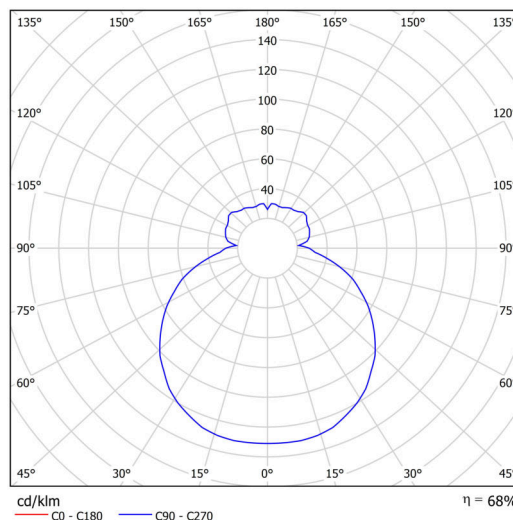

Světelné

Světelný tok svítidla	1410 lm
Světelný tok zdroje	2080 lm
Měrný výkon	108 lm/W
Teplota	4000 K
Životnost LED L80/B10	100000 hod
CRI	Ra80
MacAdam	3
Fotobiologická bezpečnost svítidla dle EN 62471 (Blue light hazard)	Risk group 0