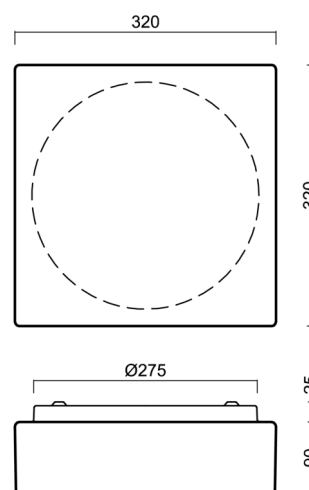

LINA 3

LED-1L14E500K64/037 4K#

WWW.OSMONT.CZ

LINA 3

Kód produktu: LIN59679

Typ: LED-1L14E500K64/037 4K#

Krátký popis svítidla: Bílé přisazené LED svítidlo ON/OFF a skleněné stínidlo TRIPLEX OPAL

Technické

Typy svítidel	Klasické on/off
Typ montáže	přisazené
Materiál základny	ocel
Materiál stínidla	třívrstvé sklo TRIPLEX OPÁL
Barva základny	bílá Ral9003
Barva stínidla	bílá
Držení stínidla	sklapovací systém
Umístění montáže	strop/stěna
Šířka	320 mm
Délka	320 mm
Výška	115 mm
Montážní otvor	4xØ5mm
Kabelový vstup	2xØ16mm
Energetická třída	D
Rázová pevnost	IK01
Provozní teplota	od -20°C do +30°C

*U akumulátorů je poskytována záruka v délce 12 měsíců od data prodeje.

Montážní rozměry:

Doplňkový sortiment:

Stínidlo

Kód produktu	Název	Barva	Popis	Obrázek	Rozkres
20014	037	bílá			