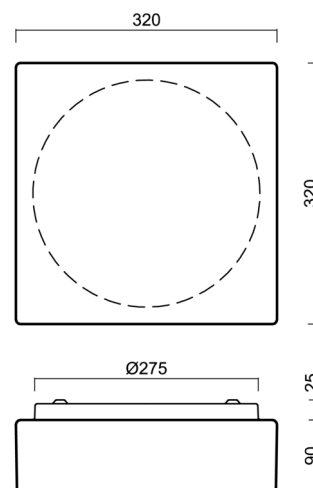

LINA 3

LED-1L14E500K64/037/NK1W 3K#

WWW.OSMONT.CZ

LINA 3

Kód produktu: LIN59187

Typ: LED-1L14E500K64/037/NK1W 3K#

Krátký popis svítidla: Bílé přisazené LED svítidlo nouzové kombinované a skleněné stínidlo TRIPLEX OPAL

Technické

Typy svítidel	Nouzové kombinované
Typ montáže	přisazené
Materiál základny	ocel
Materiál stínidla	třívrstvé sklo TRIPLEX OPÁL
Barva základny	bílá Ral9003
Barva stínidla	bílá
Držení stínidla	sklapovací systém
Umístění montáže	strop/stěna
Šířka	320 mm
Délka	320 mm
Výška	115 mm
Montážní otvor	4xØ5mm
Kabelový vstup	2xØ16mm
Energetická třída	D
Rázová pevnost	IK01
Provozní teplota	od 0°C do +30°C

*U akumulátorů je poskytována záruka v délce 12 měsíců od data prodeje.

Montážní rozměry:

Doplňkový sortiment:

Stínidlo

Kód produktu	Název	Barva	Popis	Obrázek	Rozkres
20014	037	bílá			