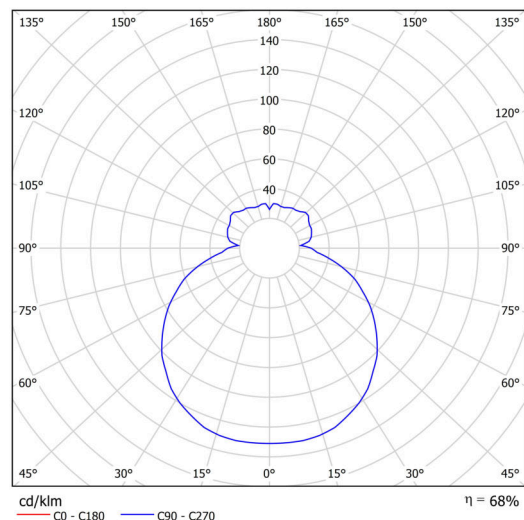

Světelné

Světelný tok svítidla	1360 lm
Světelný tok zdroje	2000 lm
Světelný tok zdroje v nouzovém režimu	150 lm
Měrný výkon	104 lm/W
Teplota	3000 K
Životnost LED L80/B10	100000 hod
CRI	Ra80
MacAdam	3
Fotobiologická bezpečnost svítidla dle EN 62471 (Blue light hazard)	Risk group 0