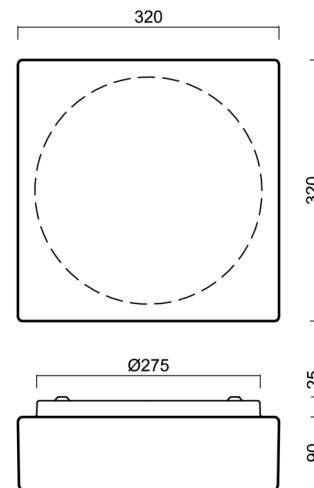

## Technické

Typy svítidel	Corridor
Typ montáže	přisazené
Materiál základny	ocel
Materiál stínidla	třívrstvé sklo TRIPLEX OPÁL
Barva základny	bílá Ral9003
Barva stínidla	bílá
Držení stínidla	sklapovací systém
Umístění montáže	strop/stěna
Šířka	320 mm
Délka	320 mm
Výška	115 mm
Montážní otvor	4xØ5mm
Kabelový vstup	2xØ16mm
Energetická třída	D
Rázová pevnost	IK01
Provozní teplota	od -20°C do +30°C

## Montážní rozměry: