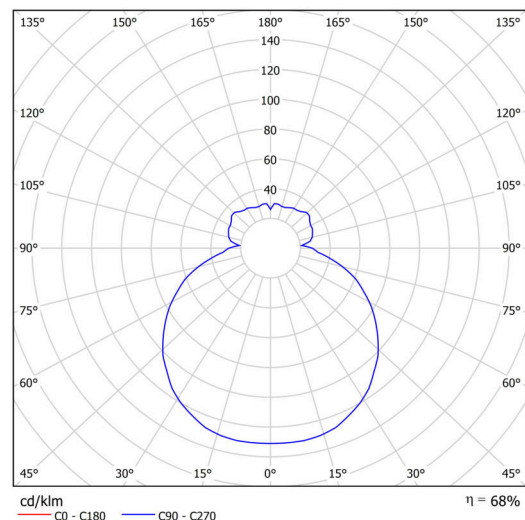

Světelné

Světelný tok svítidla	1360 lm
Světelný tok zdroje	2000 lm
Měrný výkon	104 lm/W
Teplota	3000 K
Životnost LED L80/B10	100000 hod
CRI	Ra80
MacAdam	3
Fotobiologická bezpečnost svítidla dle EN 62471 (Blue light hazard)	Risk group 0