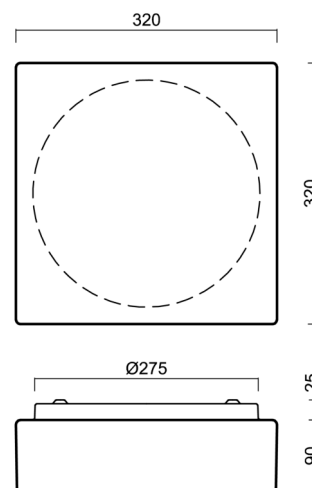

# LINA 3

Kód produktu: LIN59179

Typ: LED-1L14E500K64/037 3K#

Krátký popis svítidla: Bílé přisazené LED svítidlo ON/OFF a skleněné stínidlo TRIPLEX OPAL

## Technické

|                   |                             |
|-------------------|-----------------------------|
| Typy svítidel     | Klasické on/off             |
| Typ montáže       | přisazené                   |
| Materiál základny | ocel                        |
| Materiál stínidla | třívrstvé sklo TRIPLEX OPÁL |
| Barva základny    | bílá Ral9003                |
| Barva stínidla    | bílá                        |
| Držení stínidla   | sklapovací systém           |
| Umístění montáže  | strop/stěna                 |
| Šířka             | 320 mm                      |
| Délka             | 320 mm                      |
| Výška             | 115 mm                      |
| Montážní otvor    | 4xØ5mm                      |
| Kabelový vstup    | 2xØ16mm                     |
| Energetická třída | D                           |
| Rázová pevnost    | IK01                        |
| Provozní teplota  | od -20°C do +30°C           |

## Montážní rozměry: