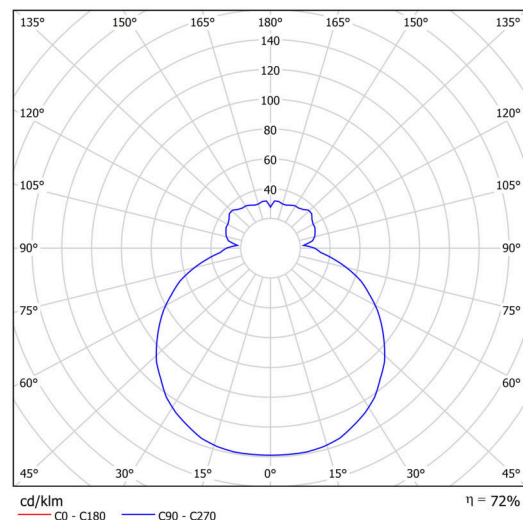

Světelné

Světelný tok svítidla	1210 lm
Světelný tok zdroje	1680 lm
Měrný výkon	110 lm/W
Teplota	4000 K
Životnost LED L80/B10	100000 hod
CRI	Ra80
MacAdam	3
Fotobiologická bezpečnost svítidla dle EN 62471 (Blue light hazard)	Risk group 0