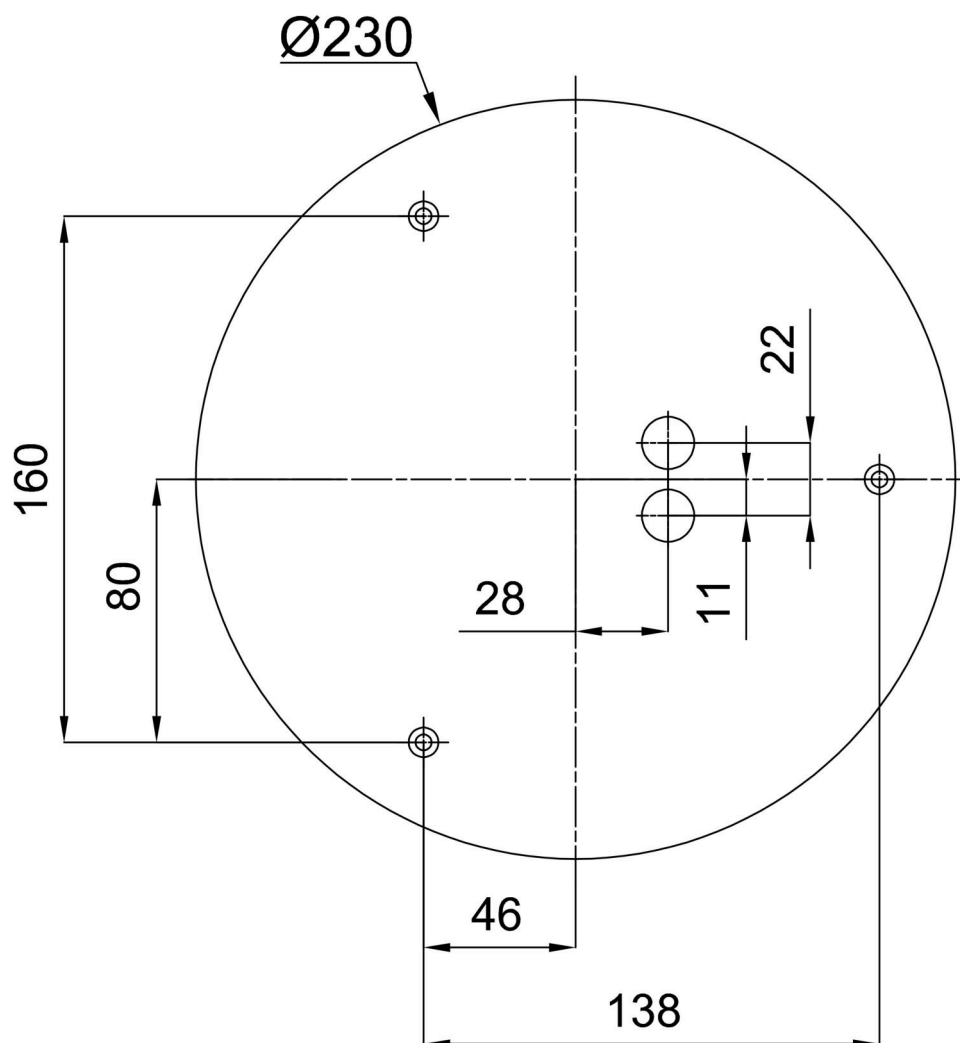

Logistické

EAN	8591728140625
Hmotnost NTT0	1.7 Kg
Hmotnost BTTO	1.9 Kg
Počet kartonů	1 ks
Objem balení	0.009 m³
Balení 1 šířka	0.285 m
Balení 1 délka	0.27 m
Balení 1 výška	0.115 m
Záruka*	60 měsíců

*U akumulátorů je poskytována záruka v délce 12 měsíců od data prodeje.

Montážní rozměry: