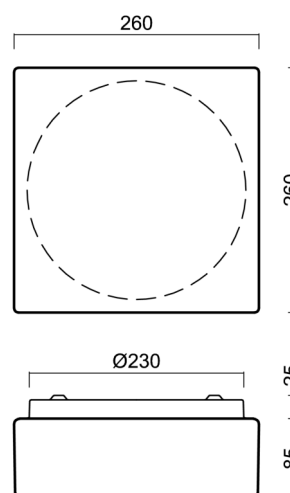

LINA 2

LED-1L18E350K53/035 HF 3/4K#

WWW.OSMONT.CZ

LINA 2

Kód produktu: LIN71310

Typ: LED-1L18E350K53/035 HF 3/4K#

Krátký popis svítidla: Bílé přisazené přepínatelné LED svítidlo sensorové a skleněné stínidlo TRIPLEX OPAL

Technické

Typy svítidel	Senzorové
Typ montáže	přisazené
Materiál základny	ocel
Materiál stínidla	třívrstvé sklo TRIPLEX OPÁL
Barva základny	bílá Ral9003
Barva stínidla	bílá
Držení stínidla	sklapovací systém
Umístění montáže	strop/stěna
Šířka	260 mm
Délka	260 mm
Výška	110 mm
Montážní otvor	4xØ5mm
Kabelový vstup	2xØ16mm
Energetická třída	D
Rázová pevnost	IK01
Provozní teplota	od -20°C do +30°C

*U akumulátorů je poskytována záruka v délce 12 měsíců od data prodeje.

Montážní rozměry:

Doplňkový sortiment:

Stínidlo

Kód produktu	Název	Barva	Popis	Obrázek	Rozkres
20013	035	bílá			