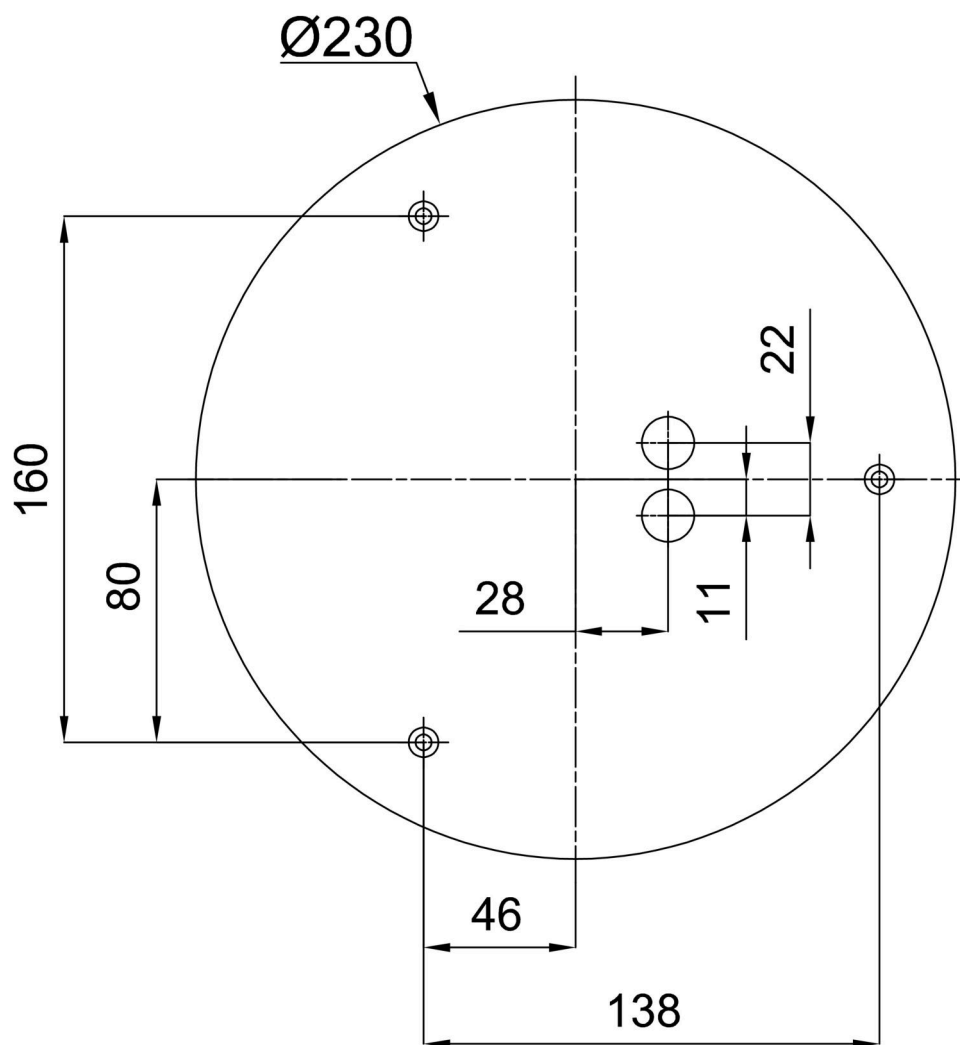

LINA 2

LED-1L18E350K53/035 3/4K#

WWW.OSMONT.CZ

LINA 2

Kód produktu: LIN71309

Typ: LED-1L18E350K53/035 3/4K#

Krátký popis svítidla: Bílé přisazené přepínatelné LED svítidlo ON/OFF a skleněné stínidlo TRIPLEX OPAL

*U akumulátorů je poskytována záruka v délce 12 měsíců od data prodeje.

Montážní rozměry:

Doplňkový sortiment:

Stínidlo

Kód produktu	Název	Barva	Popis	Obrázek	Rozkres
20013	035	bílá			