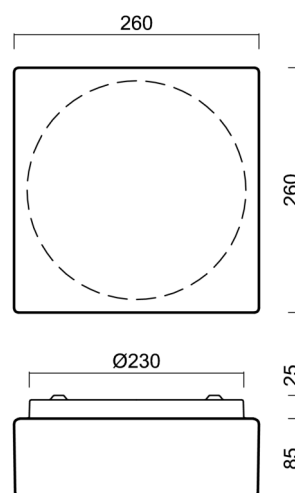

LINA 2

LED-1L18E350K53/035 3/4K#

WWW.OSMONT.CZ

LINA 2

Kód produktu: LIN71309

Typ: LED-1L18E350K53/035 3/4K#

Krátký popis svítidla: Bílé přisazené přepínatelné LED svítidlo ON/OFF a skleněné stínidlo TRIPLEX OPAL

Technické

Typy svítidel	Klasické on/off
Typ montáže	přisazené
Materiál základny	ocel
Materiál stínidla	třívrstvé sklo TRIPLEX OPÁL
Barva základny	bílá Ral9003
Barva stínidla	bílá
Držení stínidla	sklapovací systém
Umístění montáže	strop/stěna
Šířka	260 mm
Délka	260 mm
Výška	110 mm
Montážní otvor	4xØ5mm
Kabelový vstup	2xØ16mm
Energetická třída	D
Rázová pevnost	IK01
Provozní teplota	od -20°C do +30°C

*U akumulátorů je poskytována záruka v délce 12 měsíců od data prodeje.

Montážní rozměry:

Doplňkový sortiment:

Stínidlo

Kód produktu	Název	Barva	Popis	Obrázek	Rozkres
20013	035	bílá			