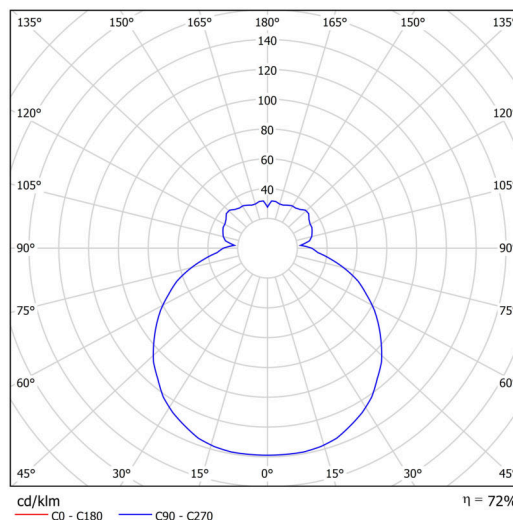

Světelné

Světelný tok svítidla	1610/1670 lm
Světelný tok zdroje	2230/2320 lm
Měrný výkon	107 lm/W
Teplota	3000/4000 K
Životnost LED L80/B10	100000 hod
CRI	Ra80
MacAdam	3
Fotobiologická bezpečnost svítidla dle EN 62471 (Blue light hazard)	Risk group 0

Eulum data pro výpočtové programy jsou k dispozici na www.osmont.cz.