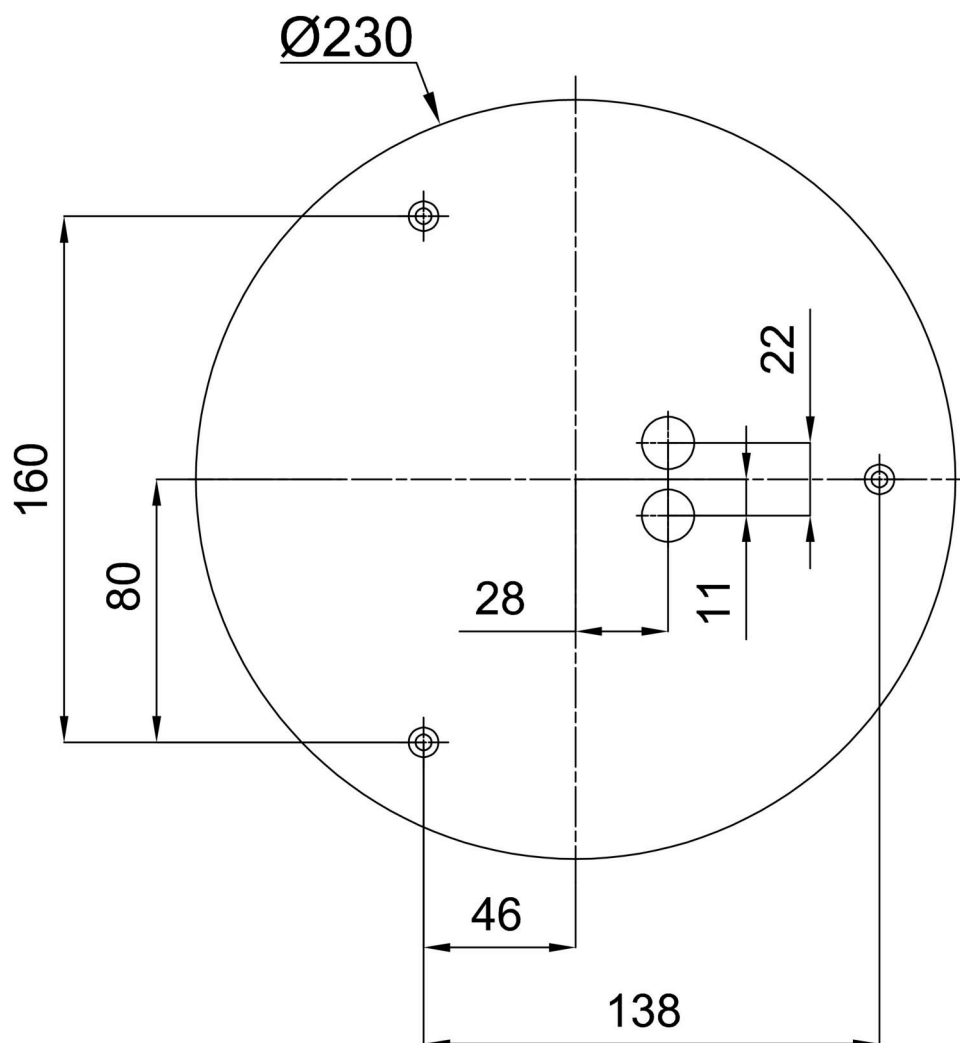

Logistické

EAN	8591728139728
Hmotnost NTT0	1.7 Kg
Hmotnost BTTO	1.9 Kg
Počet kartonů	1 ks
Objem balení	0.009 m³
Balení 1 šířka	0.285 m
Balení 1 délka	0.27 m
Balení 1 výška	0.115 m
Záruka*	60 měsíců

*U akumulátorů je poskytována záruka v délce 12 měsíců od data prodeje.

Montážní rozměry: