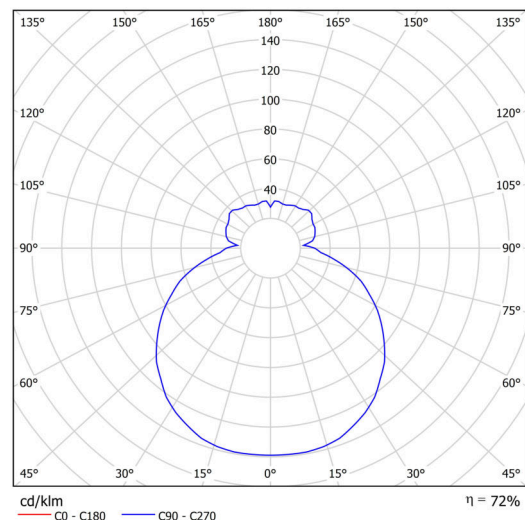

Světelné

Světelný tok svítidla	1670 lm
Světelný tok zdroje	2320 lm
Měrný výkon	111 lm/W
Teplota	4000 K
Životnost LED L80/B10	100000 hod
CRI	Ra80
MacAdam	3
Fotobiologická bezpečnost svítidla dle EN 62471 (Blue light hazard)	Risk group 0