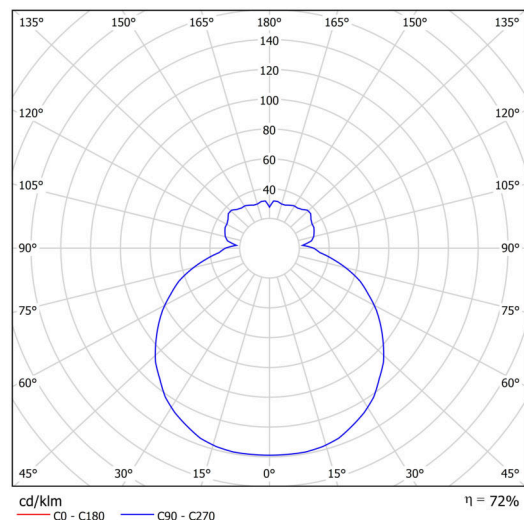

Světelné

Světelný tok svítidla	1610 lm
Světelný tok zdroje	2230 lm
Měrný výkon	107 lm/W
Teplota	3000 K
Životnost LED L80/B10	100000 hod
CRI	Ra80
MacAdam	3
Fotobiologická bezpečnost svítidla dle EN 62471 (Blue light hazard)	Risk group 0