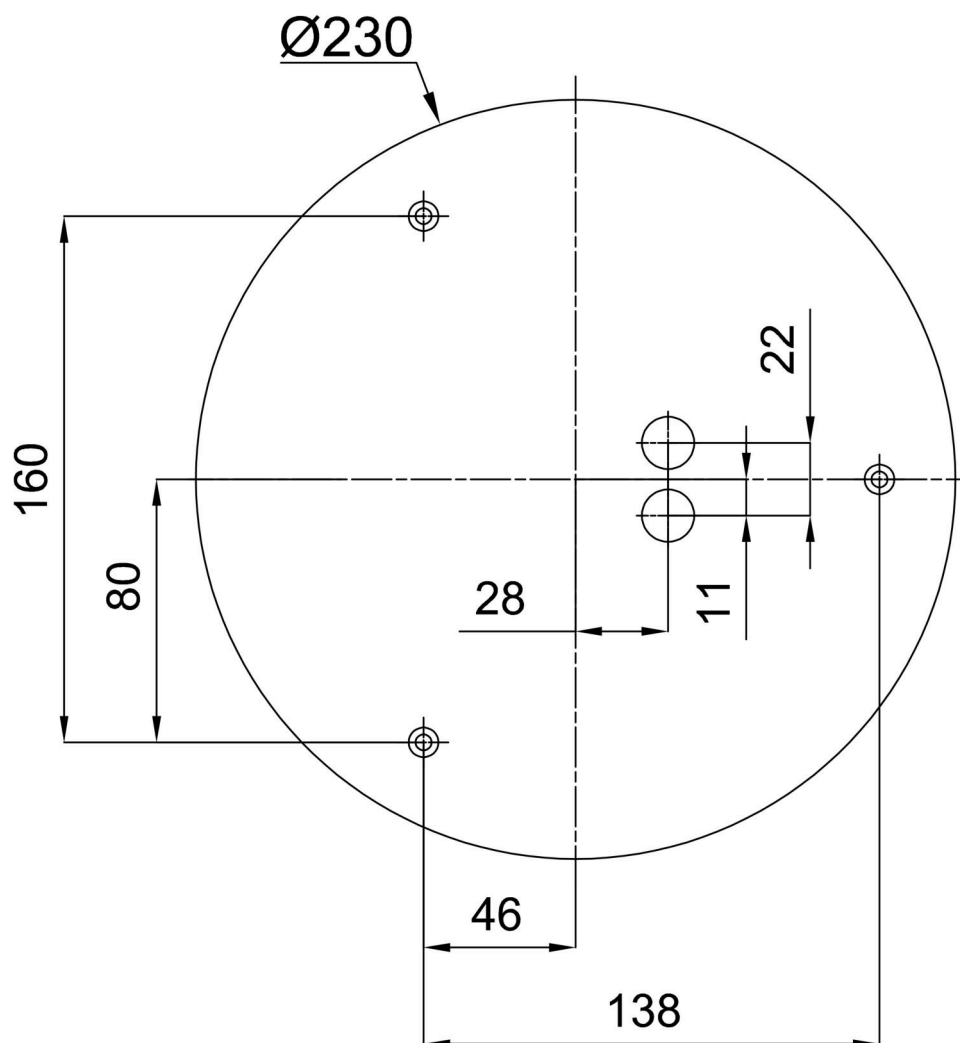

Logistické

EAN	8591728139384
Hmotnost NTT0	1.7 Kg
Hmotnost BTTO	1.9 Kg
Počet kartonů	1 ks
Objem balení	0.009 m³
Balení 1 šířka	0.285 m
Balení 1 délka	0.27 m
Balení 1 výška	0.115 m
Záruka*	60 měsíců

*U akumulátorů je poskytována záruka v délce 12 měsíců od data prodeje.

Montážní rozměry: