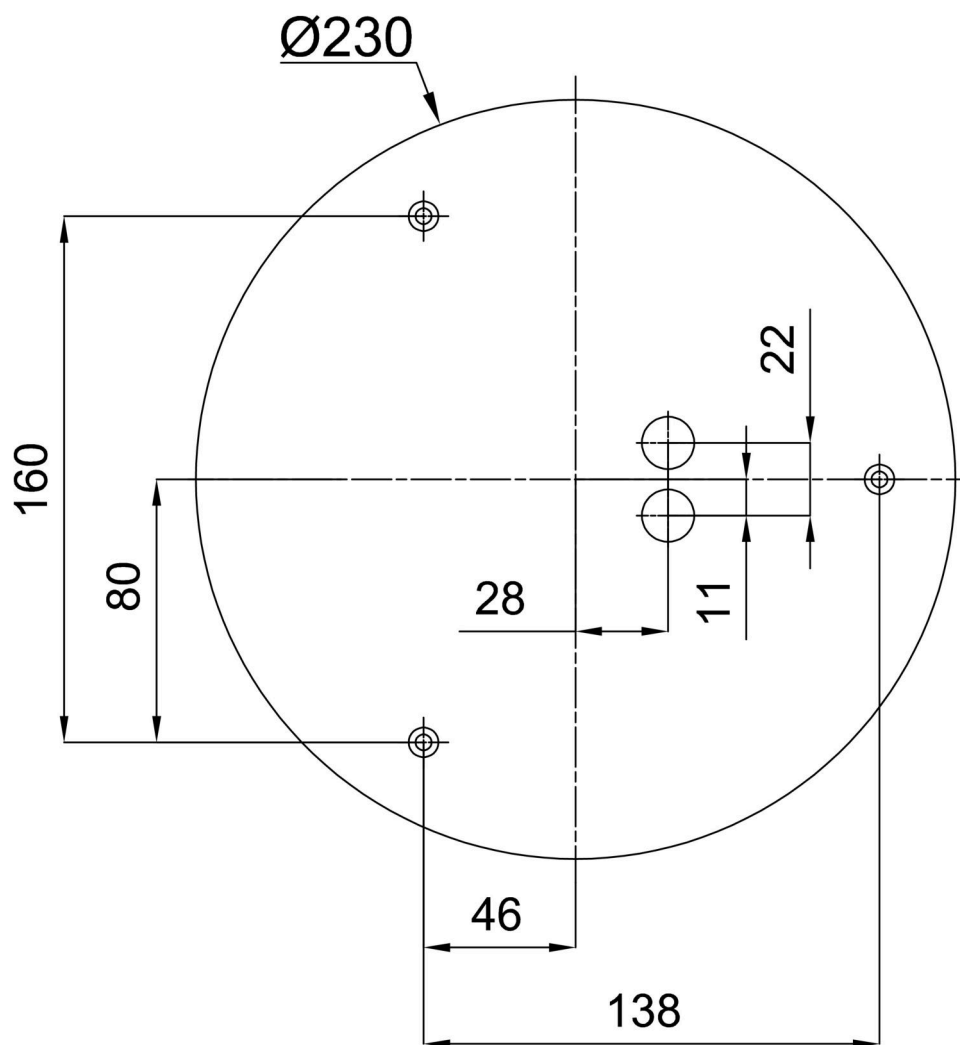

LINA 2

IN-12K53/035*

WWW.OSMONT.CZ

LINA 2

Kód produktu: LIN41269

Typ: IN-12K53/035*

Krátký popis svítidla: Bílé přisazené žárovkové svítidlo ON/OFF a skleněné stínidlo TRIPLEX OPAL

Technické

Typy svítidel	Klasické on/off
Typ montáže	přisazené
Materiál základny	ocel
Materiál stínidla	třívrstvé sklo TRIPLEX OPÁL
Barva základny	bílá Ral9003
Barva stínidla	bílá
Držení stínidla	sklapovací systém
Umístění montáže	strop/stěna
Šířka	260 mm
Délka	260 mm
Výška	110 mm
Montážní otvor	4xØ5mm
Kabelový vstup	2xØ16mm
Rázová pevnost	IK01

Montážní rozměry:

Doplňkový sortiment:

Stínidlo

Kód produktu	Název	Barva	Popis	Obrázek	Rozkres
20013	035	bílá			