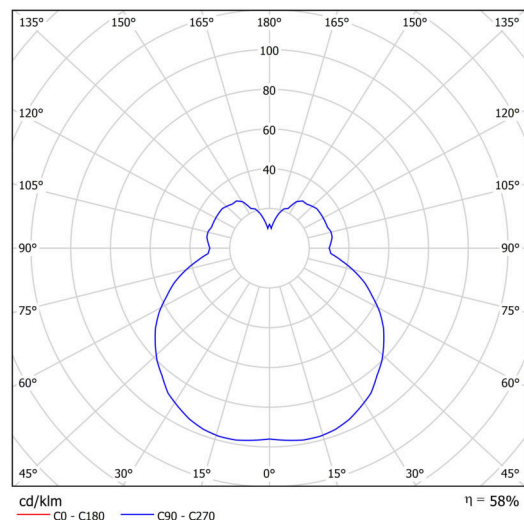

LINA 2

Kód produktu: LIN41269

Typ: IN-12K53/035*

Krátký popis svítidla: Bílé přisazené žárovkové svítidlo ON/OFF a skleněné stínidlo TRIPLEX OPAL

Technické

Typy svítidel	Klasické on/off
Typ montáže	přisazené
Materiál základny	ocel
Materiál stínidla	třívrstvé sklo TRIPLEX OPÁL
Barva základny	bílá Ral9003
Barva stínidla	bílá
Držení stínidla	sklapovací systém
Umístění montáže	strop/stěna
Šířka	260 mm
Délka	260 mm
Výška	110 mm
Montážní otvor	4xØ5mm
Kabelový vstup	2xØ16mm
Rázová pevnost	IK01

Elektrické

Příkon	25 W
Stupeň krytí	IP43
Objímka	E27
Svorkovnice	zacvakávací

Světelné

Fotobiologická bezpečnost svítidla dle EN 62471 (Blue light hazard)	Risk group 0

Eulum data pro výpočtové programy jsou k dispozici na www.osmont.cz.