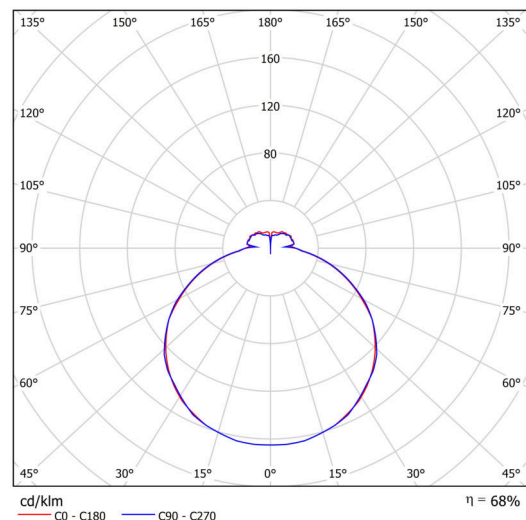

Světelné

Světelný tok svítidla	3580 lm
Světelný tok zdroje	5270 lm
Měrný výkon	105 lm/W
Teplota	4000 K
Životnost LED L80/B10	100000 hod
CRI	Ra80
MacAdam	3
Fotobiologická bezpečnost svítidla dle EN 62471 (Blue light hazard)	Risk group 0