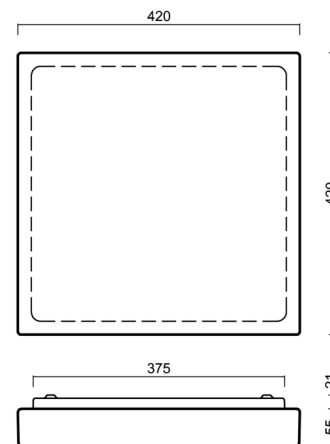

## Technické

Typy svítidel	Stmívatelné
Typ montáže	přisazené
Materiál základny	ocel
Materiál stínidla	třívrstvé sklo TRIPLEX OPÁL
Barva základny	bílá Ral9003
Barva stínidla	bílá
Držení stínidla	sklapovací systém
Umístění montáže	strop/stěna
Šířka	420 mm
Délka	420 mm
Výška	70 mm
Montážní otvor	4xØ5mm
Kabelový vstup	2xØ16mm
Energetická třída	D
Rázová pevnost	IK01
Provozní teplota	od -20°C do +30°C

## Montážní rozměry: