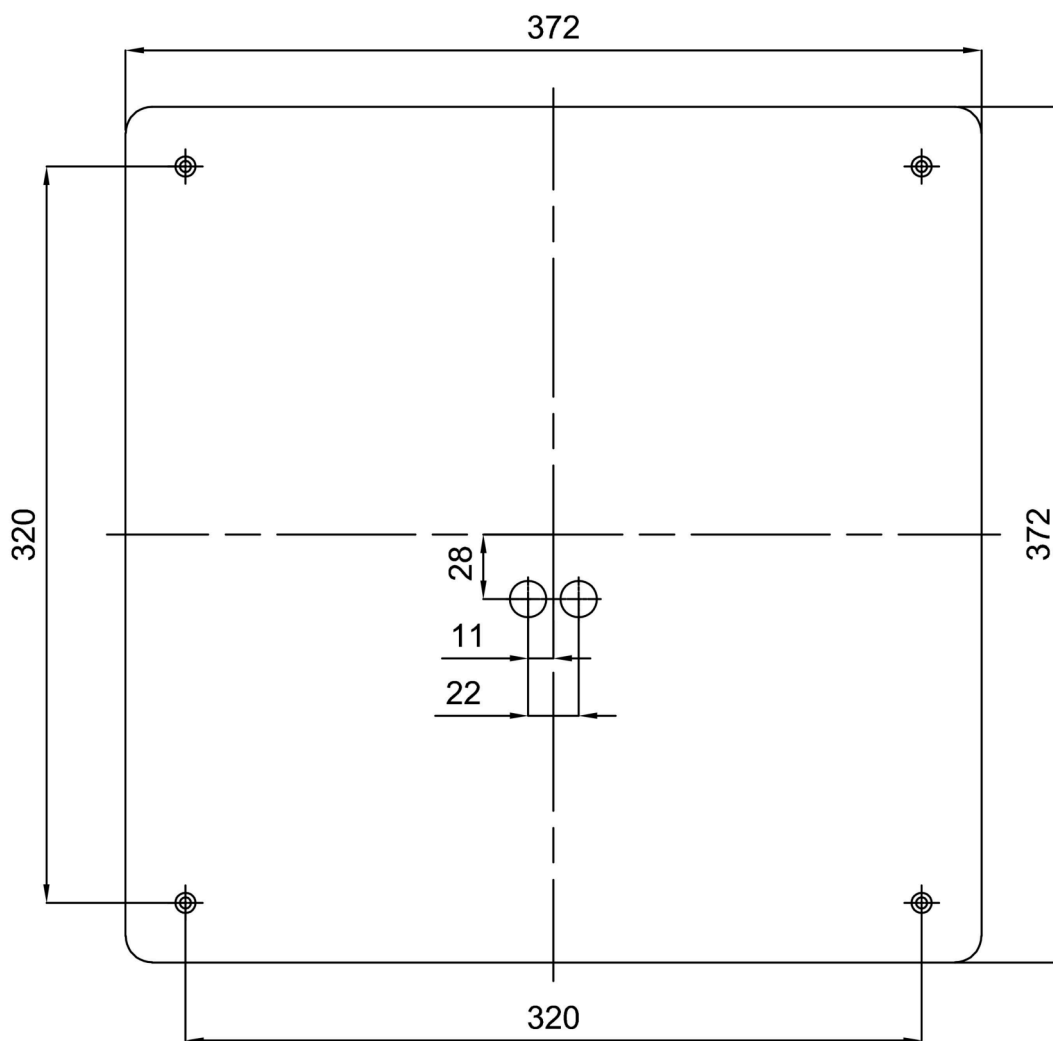

Logistické

EAN	8591728139179
Hmotnost NTTO	4.9 Kg
Hmotnost BTTO	5.2 Kg
Počet kartonů	1 ks
Objem balení	0.018 m³
Balení 1 šířka	0.46 m
Balení 1 délka	0.44 m
Balení 1 výška	0.09 m
Záruka*	60 měsíců

*U akumulátorů je poskytována záruka v délce 12 měsíců od data prodeje.

Montážní rozměry: