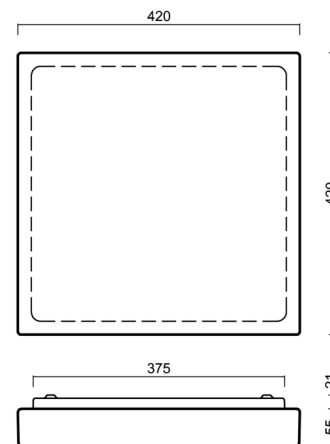

## Technické

Typy svítidel	Stmívatelné
Typ montáže	přisazené
Materiál základny	ocel
Materiál stínidla	třívrstvé sklo TRIPLEX OPÁL
Barva základny	bílá Ral9003
Barva stínidla	bílá
Držení stínidla	sklapovací systém
Umístění montáže	strop/stěna
Šířka	420 mm
Délka	420 mm
Výška	70 mm
Montážní otvor	4xØ5mm
Kabelový vstup	2xØ16mm
Energetická třída	D
Rázová pevnost	IK01
Provozní teplota	od -20°C do +30°C