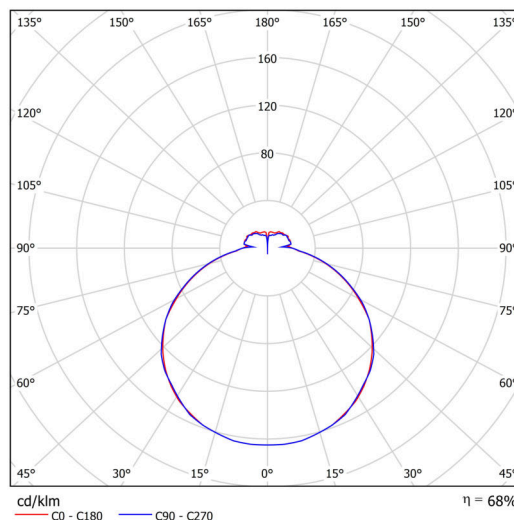

Světelné

Světelný tok svítidla	2660 lm
Světelný tok zdroje	3910 lm
Měrný výkon	110 lm/W
Teplota	4000 K
Životnost LED L80/B10	100000 hod
CRI	Ra80
MacAdam	3
Fotobiologická bezpečnost svítidla dle EN 62471 (Blue light hazard)	Risk group 0

Eulum data pro výpočtové programy jsou k dispozici na www.osmont.cz.