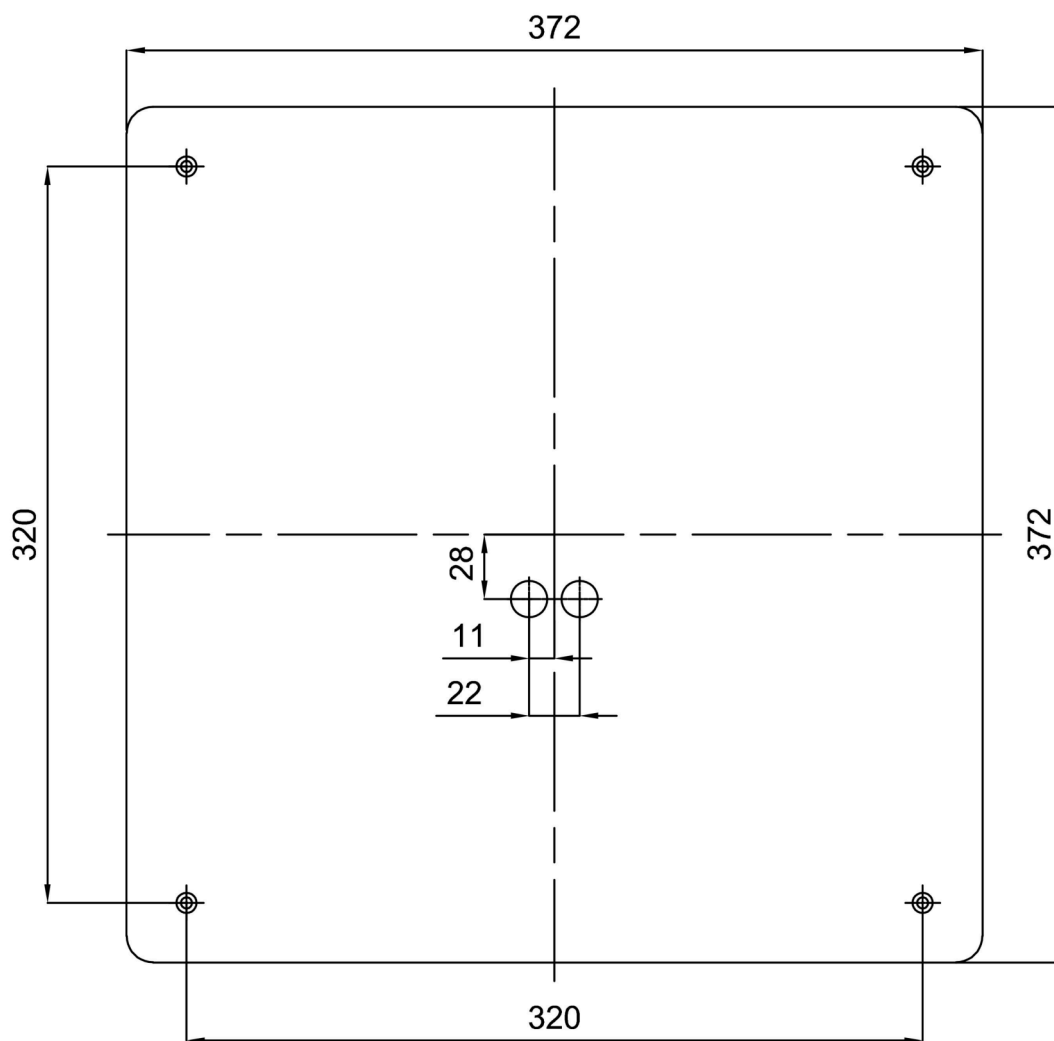

*U akumulátorů je poskytována záruka v délce 12 měsíců od data prodeje.

Montážní rozměry:

Doplňkový sortiment:

Stínidlo

Kód produktu	Název	Barva	Popis	Obrázek	Rozkres
20113	233	bílá			