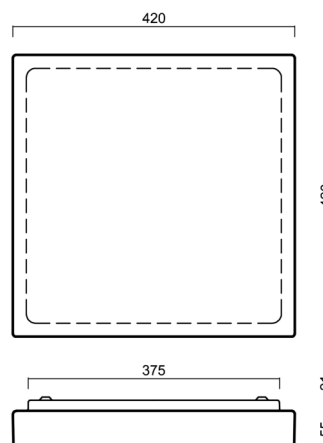

Typy svítidel	Klasické on/off
Typ montáže	přisazené
Materiál základny	ocel
Materiál stínidla	třívrstvé sklo TRIPLEX OPÁL
Barva základny	bílá Ral9003
Barva stínidla	bílá
Držení stínidla	sklapovací systém
Umístění montáže	strop/stěna
Šířka	420 mm
Délka	420 mm
Výška	70 mm
Montážní otvor	4xØ5mm
Kabelový vstup	2xØ16mm
Energetická třída	D
Rázová pevnost	IK01
Provozní teplota	od -20°C do +30°C