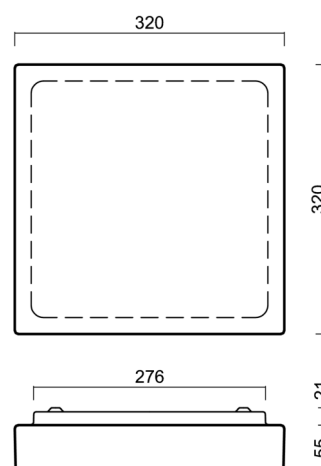

## Technické

Typy svítidel	Corridor
Typ montáže	přisazené
Materiál základny	ocel
Materiál stínidla	třívrstvé sklo TRIPLEX OPÁL
Barva základny	bílá Ral9003
Barva stínidla	bílá
Držení stínidla	sklapovací systém
Umístění montáže	strop/stěna
Šířka	320 mm
Délka	320 mm
Výška	70 mm
Montážní otvor	4xØ5mm
Kabelový vstup	2xØ16mm
Energetická třída	D
Rázová pevnost	IK01
Provozní teplota	od -20°C do +30°C

## Montážní rozměry: