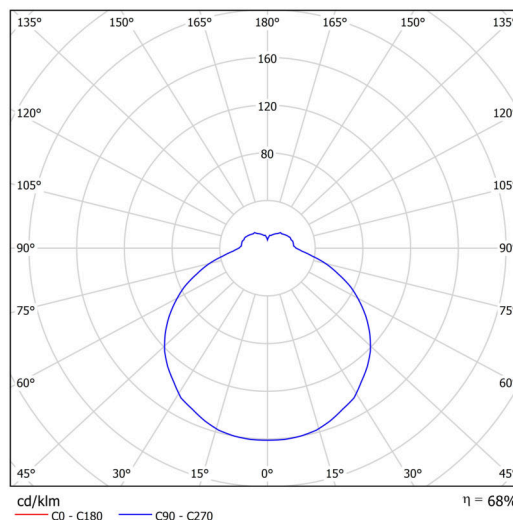

Světelné

Světelný tok svítidla	2390 lm
Světelný tok zdroje	3510 lm
Měrný výkon	103 lm/W
Teplota	4000 K
Životnost LED L80/B10	100000 hod
CRI	Ra80
MacAdam	3
Fotobiologická bezpečnost svítidla dle EN 62471 (Blue light hazard)	Risk group 0

Eulum data pro výpočtové programy jsou k dispozici na www.osmont.cz.