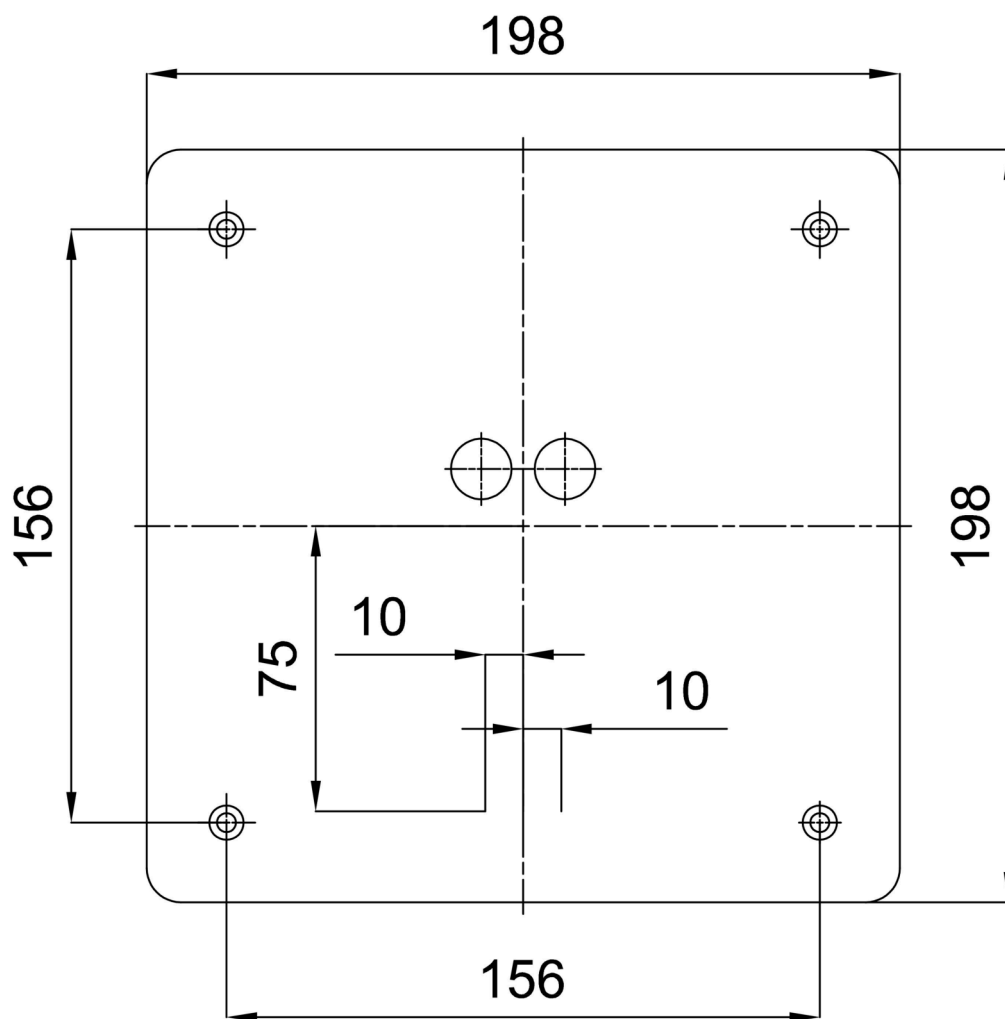

Logistické

EAN	8591728139094
Hmotnost NTT0	3.5 Kg
Hmotnost BTTO	3.7 Kg
Počet kartonů	1 ks
Objem balení	0.011 m³
Balení 1 šířka	0.34 m
Balení 1 délka	0.36 m
Balení 1 výška	0.09 m
Záruka*	60 měsíců

*U akumulátorů je poskytována záruka v délce 12 měsíců od data prodeje.

Montážní rozměry: