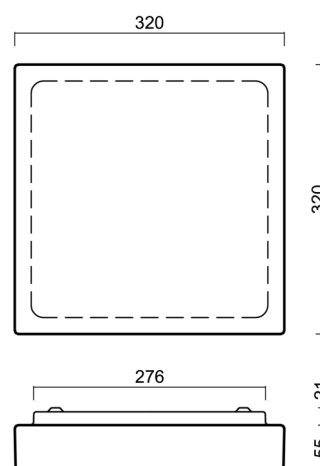

Typy svítidel	Stmívatelné
Typ montáže	přisazené
Materiál základny	ocel
Materiál stínidla	třívrstvé sklo TRIPLEX OPÁL
Barva základny	bílá Ral9003
Barva stínidla	bílá
Držení stínidla	sklapovací systém
Umístění montáže	strop/stěna
Šířka	320 mm
Délka	320 mm
Výška	70 mm
Montážní otvor	4xØ5mm
Kabelový vstup	2xØ16mm
Energetická třída	D
Rázová pevnost	IK01
Provozní teplota	od -20°C do +30°C