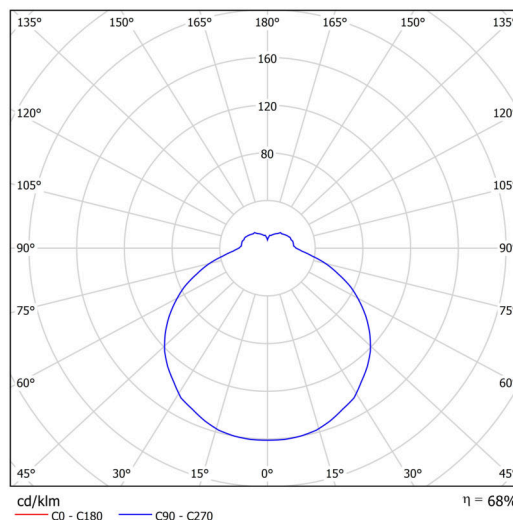

Světelné

Světelný tok svítidla	2390 lm
Světelný tok zdroje	3510 lm
Měrný výkon	103 lm/W
Teplota	4000 K
Životnost LED L80/B10	100000 hod
CRI	Ra80
MacAdam	3
Fotobiologická bezpečnost svítidla dle EN 62471 (Blue light hazard)	Risk group 0