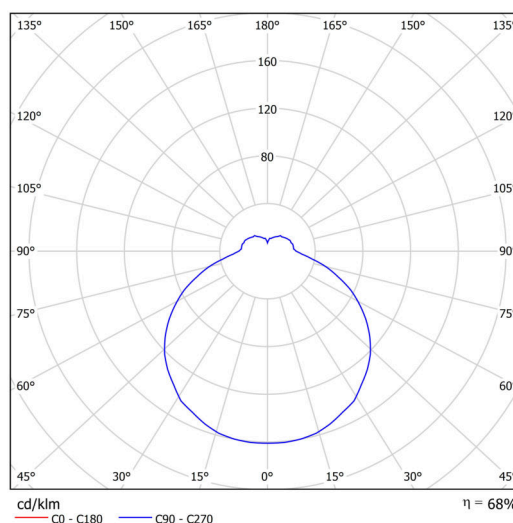

Světelné

Světelný tok svítidla	2390 lm
Světelný tok zdroje	3510 lm
Měrný výkon	103 lm/W
Teplota	4000 K
Životnost LED L80/B10	100000 hod
CRI	Ra80
MacAdam	3
Fotobiologická bezpečnost svítidla dle EN 62471 (Blue light hazard)	Risk group 0