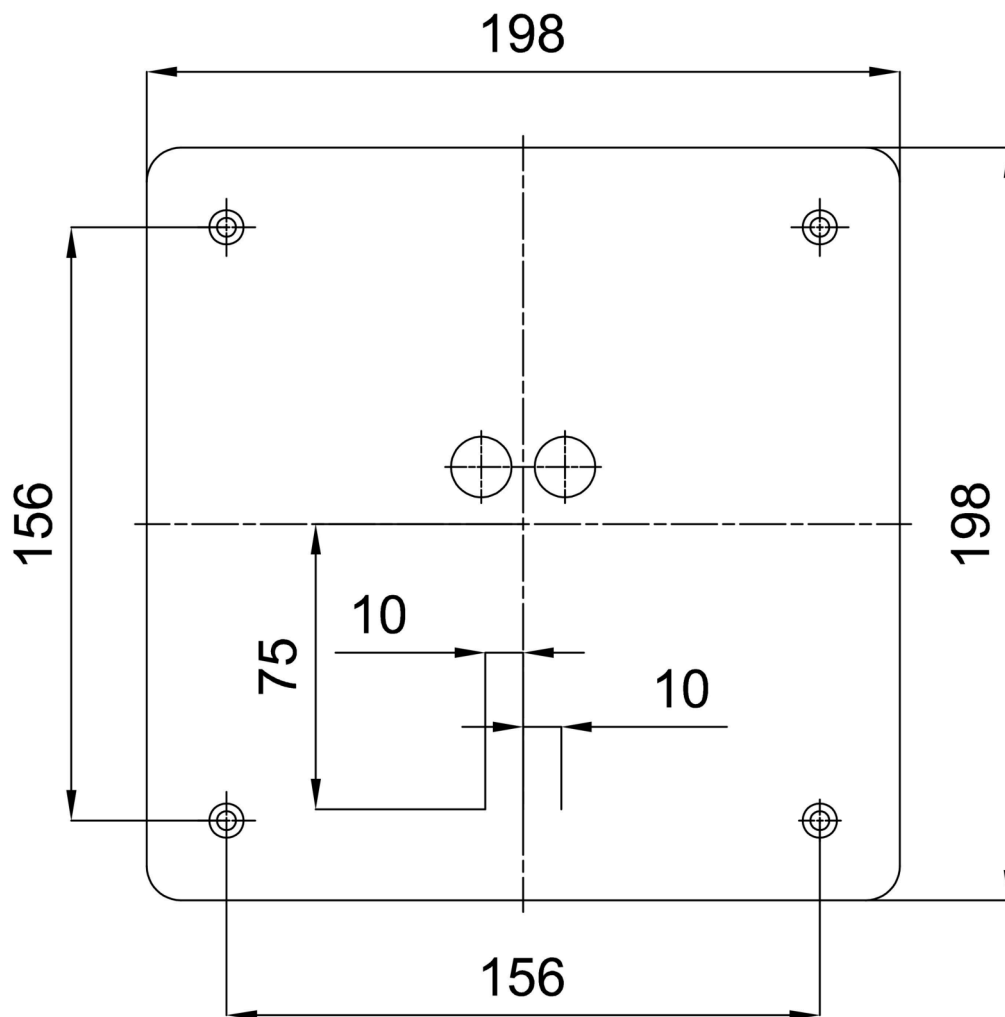

TECHNICKÝ LIST

Multipower

Možnost nastavení výkonu uživatelem (DIP přepínač na proudovém zdroji).

I [mA]	700	600	500	400	
[%]	100	86	71	57	

Logistické

EAN	8591728139070
Hmotnost NTT0	3.5 Kg
Hmotnost BTTO	3.7 Kg
Počet kartonů	1 ks
Objem balení	0.011 m³
Balení 1 šířka	0.34 m
Balení 1 délka	0.36 m
Balení 1 výška	0.09 m
Záruka*	60 měsíců

*U akumulátorů je poskytována záruka v délce 12 měsíců od data prodeje.

Montážní rozměry: