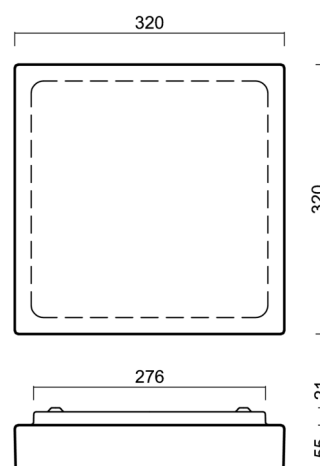

| | |
|-------------------|-----------------------------|
| Typy svítidel | Klasické on/off |
| Typ montáže | přisazené |
| Materiál základny | ocel |
| Materiál stínidla | třívrstvé sklo TRIPLEX OPÁL |
| Barva základny | bílá Ral9003 |
| Barva stínidla | bílá |
| Držení stínidla | sklapovací systém |
| Umístění montáže | strop/stěna |
| Šířka | 320 mm |
| Délka | 320 mm |
| Výška | 70 mm |
| Montážní otvor | 4xØ5mm |
| Kabelový vstup | 2xØ16mm |
| Energetická třída | D |
| Rázová pevnost | IK01 |
| Provozní teplota | od -20°C do +30°C |