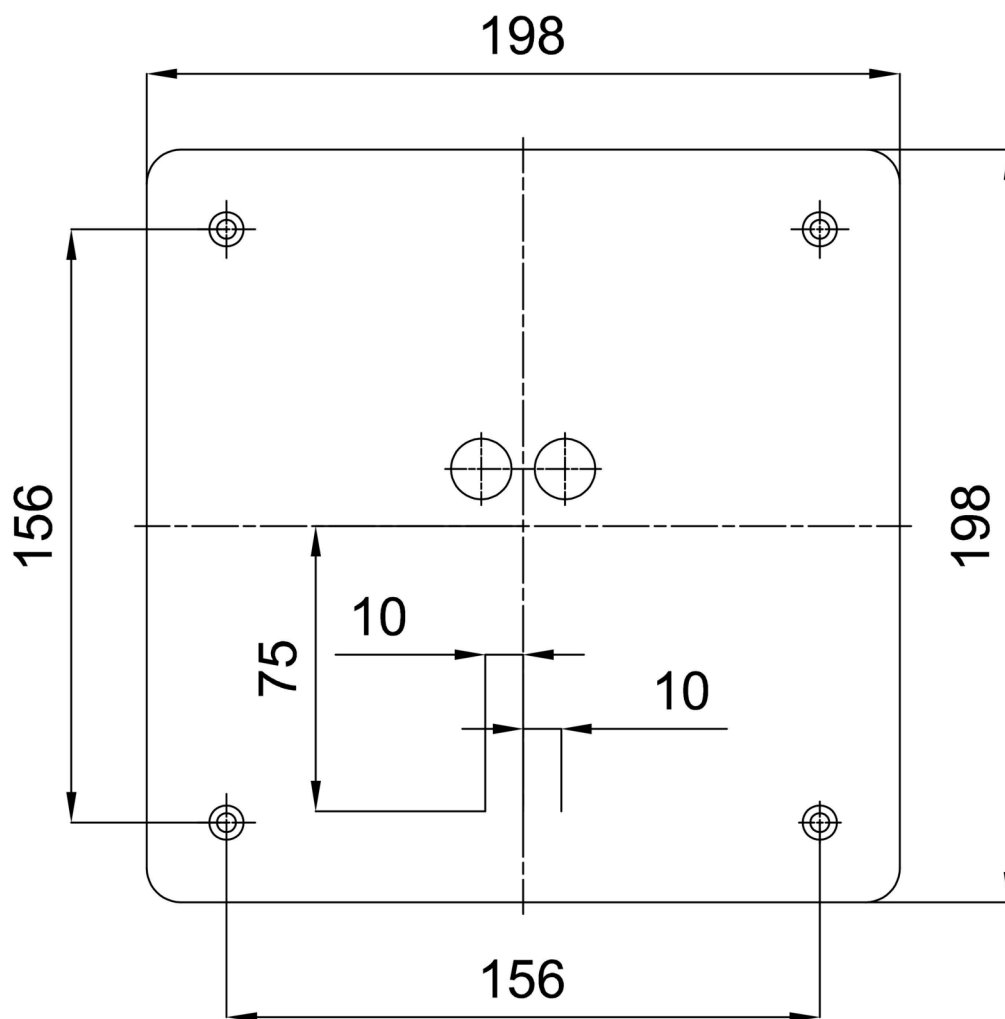

Logistické

EAN	8591728139063
Hmotnost NTT0	3.7 Kg
Hmotnost BTTO	3.9 Kg
Počet kartonů	1 ks
Objem balení	0.011 m³
Balení 1 šířka	0.34 m
Balení 1 délka	0.36 m
Balení 1 výška	0.09 m
Záruka*	60 měsíců

*U akumulátorů je poskytována záruka v délce 12 měsíců od data prodeje.

Montážní rozměry: