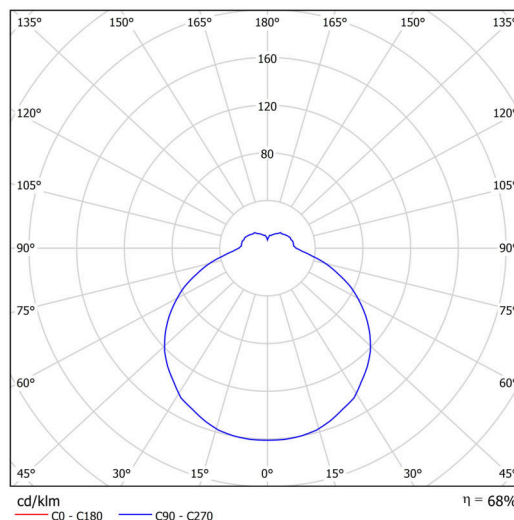

Světelné

Světelný tok svítidla	1770 lm
Světelný tok zdroje	2610 lm
Měrný výkon	110 lm/W
Teplota	4000 K
Životnost LED L80/B10	100000 hod
CRI	Ra80
MacAdam	3
Fotobiologická bezpečnost svítidla dle EN 62471 (Blue light hazard)	Risk group 0

Eulum data pro výpočtové programy jsou k dispozici na www.osmont.cz.