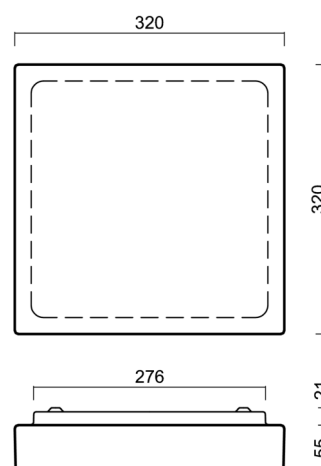

## Technické

Typy svítidel	Corridor
Typ montáže	přisazené
Materiál základny	ocel
Materiál stínidla	třívrstvé sklo TRIPLEX OPÁL
Barva základny	bílá Ral9003
Barva stínidla	bílá
Držení stínidla	sklapovací systém
Umístění montáže	strop/stěna
Šířka	320 mm
Délka	320 mm
Výška	70 mm
Montážní otvor	4xØ5mm
Kabelový vstup	2xØ16mm
Energetická třída	D
Rázová pevnost	IK01
Provozní teplota	od -20°C do +30°C