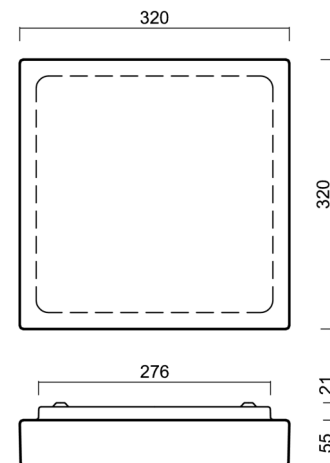

Elektrické

Typ napětí	AC
Napětí AC	220 - 240 V
Příkon	2x25 W
Stupeň krytí	IP44
Objímka	E27
Svorkovnice	zacvakávací