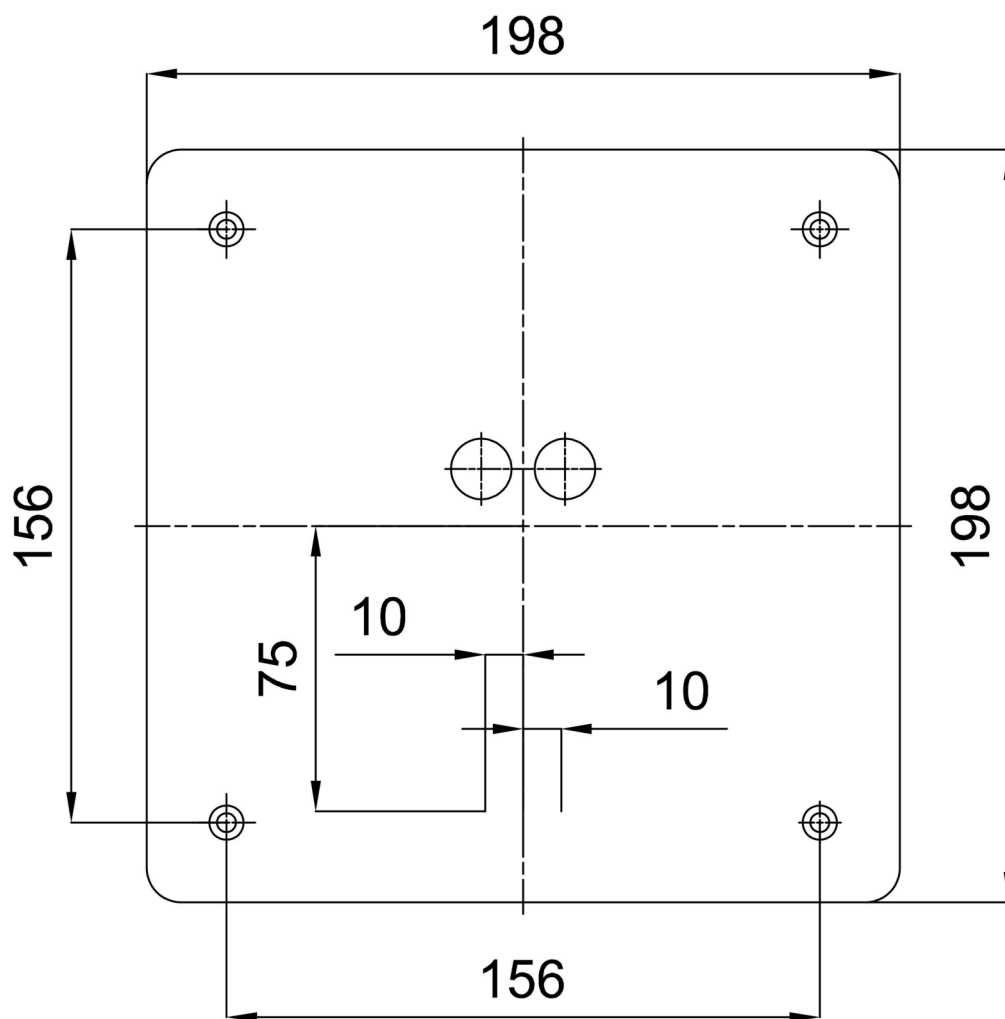

Typy svítidel	Klasické on/off
Typ montáže	přisazené
Materiál základny	ocel
Materiál stínidla	třívrstvé sklo TRIPLEX OPÁL
Barva základny	bílá Ral9003
Barva stínidla	bílá
Držení stínidla	sklapovací systém
Umístění montáže	strop/stěna
Šířka	320 mm
Délka	320 mm
Výška	70 mm
Montážní otvor	4xØ5mm
Kabelový vstup	2xØ16mm
Rázová pevnost	IK01
Provozní teplota	od -20°C do +30°C

Eulum data pro výpočtové programy jsou k dispozici na www.osmont.cz.

Logistické

EAN	8591728553111
Hmotnost NTTO	3.4 Kg
Hmotnost BTTO	3.6 Kg
Počet kartonů	1 ks
Objem balení	0.011 m ³
Balení 1 šířka	0.34 m
Balení 1 délka	0.36 m
Balení 1 výška	0.09 m
Záruka*	60 měsíců

*U akumulátorů je poskytována záruka v délce 12 měsíců od data prodeje.

Montážní rozměry:

Doplňkový sortiment:

Stínidlo

Kód produktu	Název	Barva	Popis	Obrázek	Rozkres
20112	232	bílá			