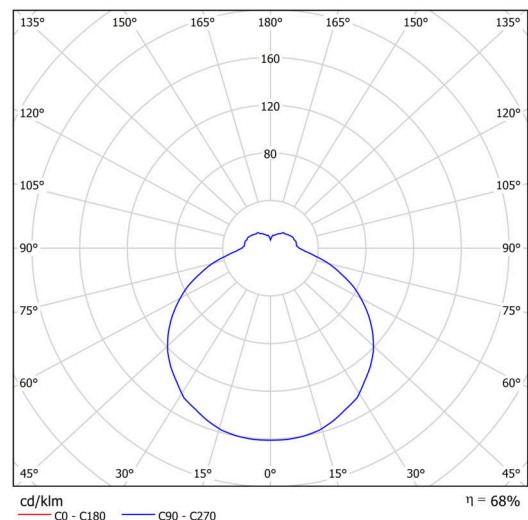

Světelné

Fotobiologická bezpečnost svítidla dle EN 62471 (Blue light hazard)	Risk group 0

Eulum data pro výpočtové programy jsou k dispozici na www.osmont.cz.