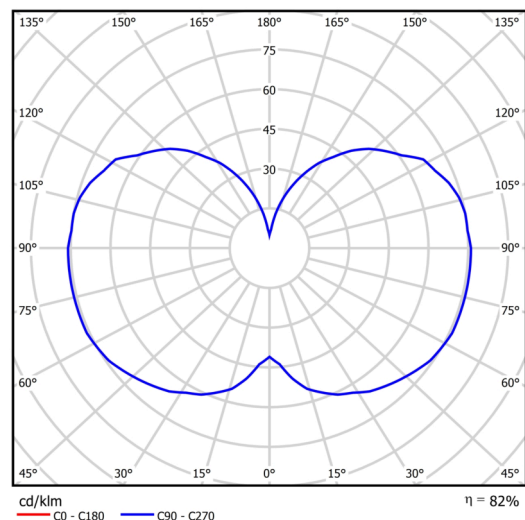

KUMA S2

Kód produktu: KUM68903

Typ: LED-6L74-1L77E950ZS11/434/L100 C DALI 4K#

Krátký popis svítidla: Černé závěsné LED svítidlo DALI a skleněné stínidlo TRIPLEX OPAL

Technické

Typy svítidel	Stmívatelné
Typ montáže	závěsné - kabel
Materiál základny	ocel
Materiál stínidla	třívrstvé sklo TRIPLEX OPÁL
Barva základny	černá Ral9005
Barva stínidla	bílá
Držení stínidla	ocelový držák
Umístění montáže	strop
Šířka	120 mm
Délka	120 mm
Výška	420 mm
Průměr	ø 120 mm
Délka závěsu	1000 mm
Montážní otvor	3xø5mm
Kabelový vstup	2xø16mm
Energetická třída	D
Rázová pevnost	IK01
Provozní teplota	od -20°C do +30°C

Elektrické

Příkon	41 W
Stupeň krytí	IP20
Objímka	LED modul
Svorkovnice	zacvakávací
Počet svítidel na jistič B10A	31 ks
Počet svítidel na jistič B16A	50 ks
Počet svítidel na jistič C10A	52 ks
Počet svítidel na jistič C16A	85 ks

Světelné

Světelný tok svítidla	5410 lm
Světelný tok zdroje	6760 lm
Měrný výkon	131 lm/W
Teplota	4000 K
Životnost LED L80/B10	100000 hod
CRI	Ra80
MacAdam	3
Fotobiologická bezpečnost svítidla dle EN 62471 (Blue light hazard)	Risk group 0

Eulum data pro výpočtové programy jsou k dispozici na www.osmont.cz.