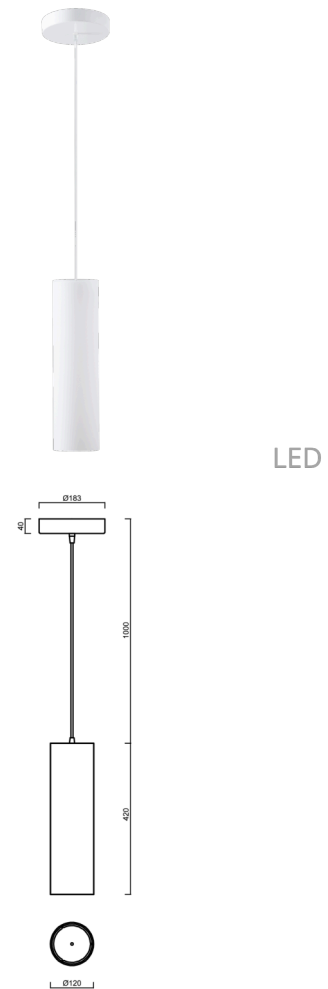

KUMA S2

Kód produktu: KUM68900

Typ: LED-6L74-1L77E950ZS11/434/L100 B 4K#

Krátký popis svítidla: Bílé závěsné LED svítidlo ON/OFF a skleněné stínidlo TRIPLEX OPAL

Technické

Typy svítidel	Klasické on/off
Typ montáže	závěsné - kabel
Materiál základny	ocel
Materiál stínidla	třívrstvé sklo TRIPLEX OPÁL
Barva základny	bílá Ral9003
Barva stínidla	bílá
Držení stínidla	ocelový držák
Umístění montáže	strop
Šířka	120 mm
Délka	120 mm
Výška	420 mm
Průměr	ø 120 mm
Délka závěsu	1000 mm
Montážní otvor	3xø5mm
Kabelový vstup	2xø16mm
Energetická třída	D
Rázová pevnost	IK01
Provozní teplota	od -20°C do +30°C

Elektrické

Příkon	41 W
Stupeň krytí	IP20
Objímka	LED modul
Svorkovnice	zacvakávací
Počet svítidel na jistič B10A	31 ks
Počet svítidel na jistič B16A	50 ks
Počet svítidel na jistič C10A	52 ks
Počet svítidel na jistič C16A	85 ks

Světelné

Světelný tok svítidla	5410 lm
Světelný tok zdroje	6760 lm
Měrný výkon	131 lm/W
Teplota	4000 K
Životnost LED L80/B10	100000 hod
CRI	Ra80
MacAdam	3
Fotobiologická bezpečnost svítidla dle EN 62471 (Blue light hazard)	Risk group 0

Eulum data pro výpočtové programy jsou k dispozici na www.osmont.cz.